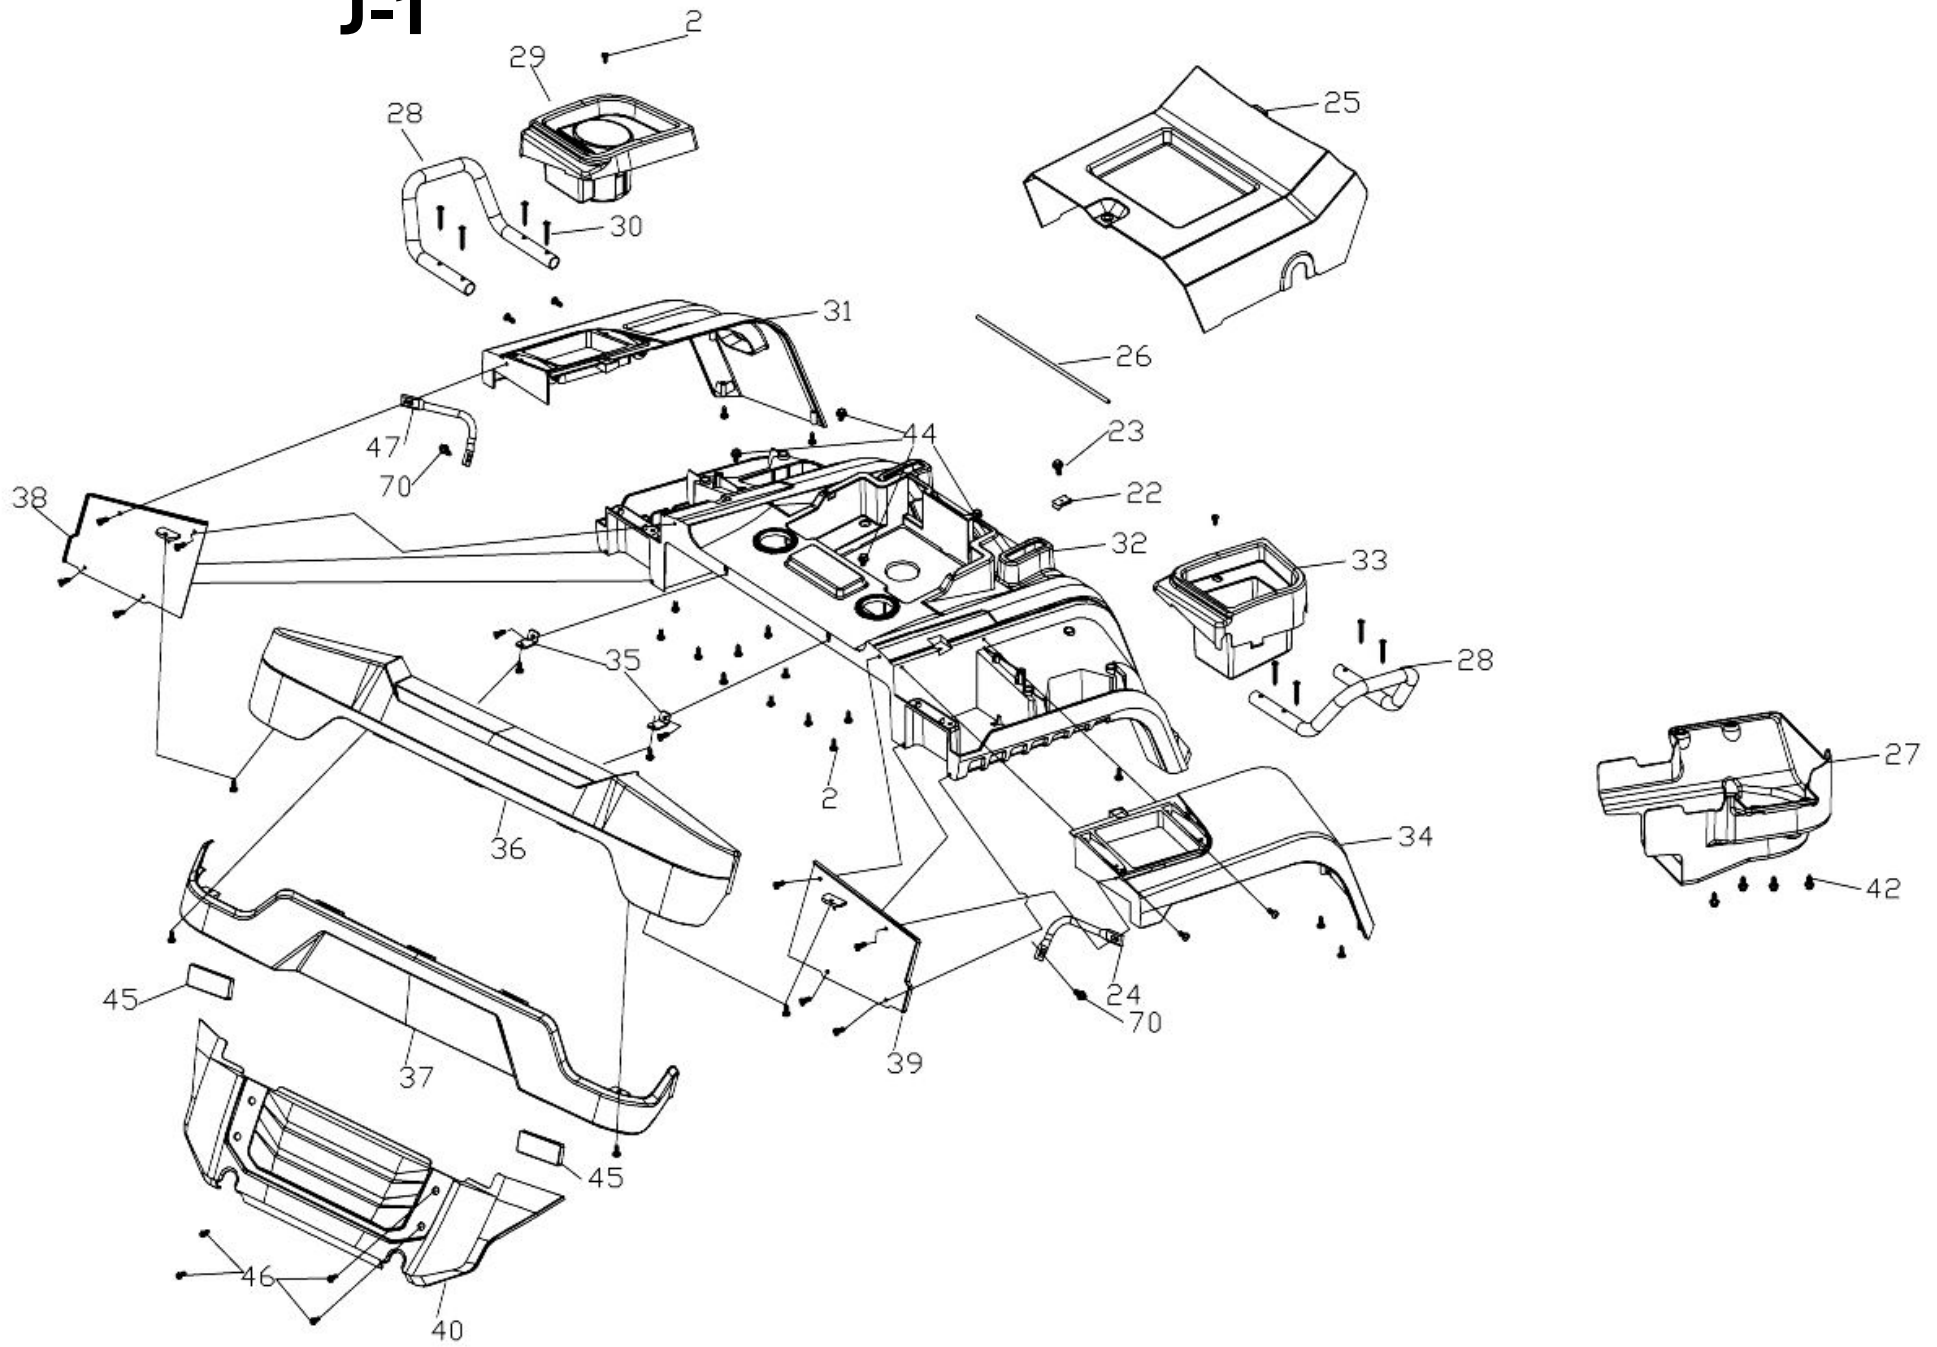

POS	QTY	PARTNUMBER	BESKRIVELSE	DESCRIPTION
I-01	14	455488	MØTRIK	LOCK NUT
I-02	14	453468	SKIVE	FLAT WASHER
I-03	2	455577	STANG	LEVER
I-04	2	455578	BOLT	BOLT
I-05	4	455432	PLADE	PRESSURE PLATE
I-06	8	455383	SKRUE	SCREW
I-07	1	455579	BESLAG	BRACKET ASSEMBLY
I-08	1	455580	SPLIT PIN	SPLIT PIN
I-09	4	453271	SPLIT	SPLIT PIN
I-10	4	455581	ADAPTER	ADAPTER
I-11	8	90100693	LÅSEMØTRIK 8.8 M10	LOCKING NUT M10
I-12	1	455582	STANG	LEVER
I-13	1	455583	PEJLESTANG	CONNECTING ROD
I-14	1	455584	BESLAG	BRACKET ASSEMBLY
I-15	1	455585	ADAPTER	ADAPTER
I-16	1	455586	LEVER	LEVER
I-17	1	455500	LEJE	BEARING
I-18	2	455587	BOLT	BOLT
I-19	2	455588	JUSTERINGSSTANG	ADJUSTING ROD
I-20	3	452867	SKIVE 10.5X30X2.5	WASHER
I-21	1	455589	HÅNDTAG	LEVER
I-22	1	455590	HØJDEJUSTERINGSHÅNDTAG	HEIGHT ADJUSTMENT HANDLE
I-23	1	453388	BOLT	BOLT
I-24	1	455591	FJEDER	SPRING
I-25	1	419256	MØTRIK M8	NUT M8
I-26	1	455592	ARM BESLAG	ARM BRACKET
I-27	1	455593	HØJDEJUSTERINGSPLADE	HEIGHT ADJUST BOARD
I-28	6	455594	SKIVE	WASHER
I-29	2	455391	SKRUE	SCREW
I-30	1	455595	FJEDER	SPRING
I-31	1	455596	FJEDER	SPRING
I-32	1	455582	STANG	LEVER
I-33	1	455597	BOLT	BOLT
I-34	3	437854	MØTRIK M10	NUT M10
I-35	1	455598	FLAD SKIVE	FLAT WASHER
I-36	1	455502	MØTRIK	HEX NUT
I-37	2	442619	SKIVE	WASHER

J-1