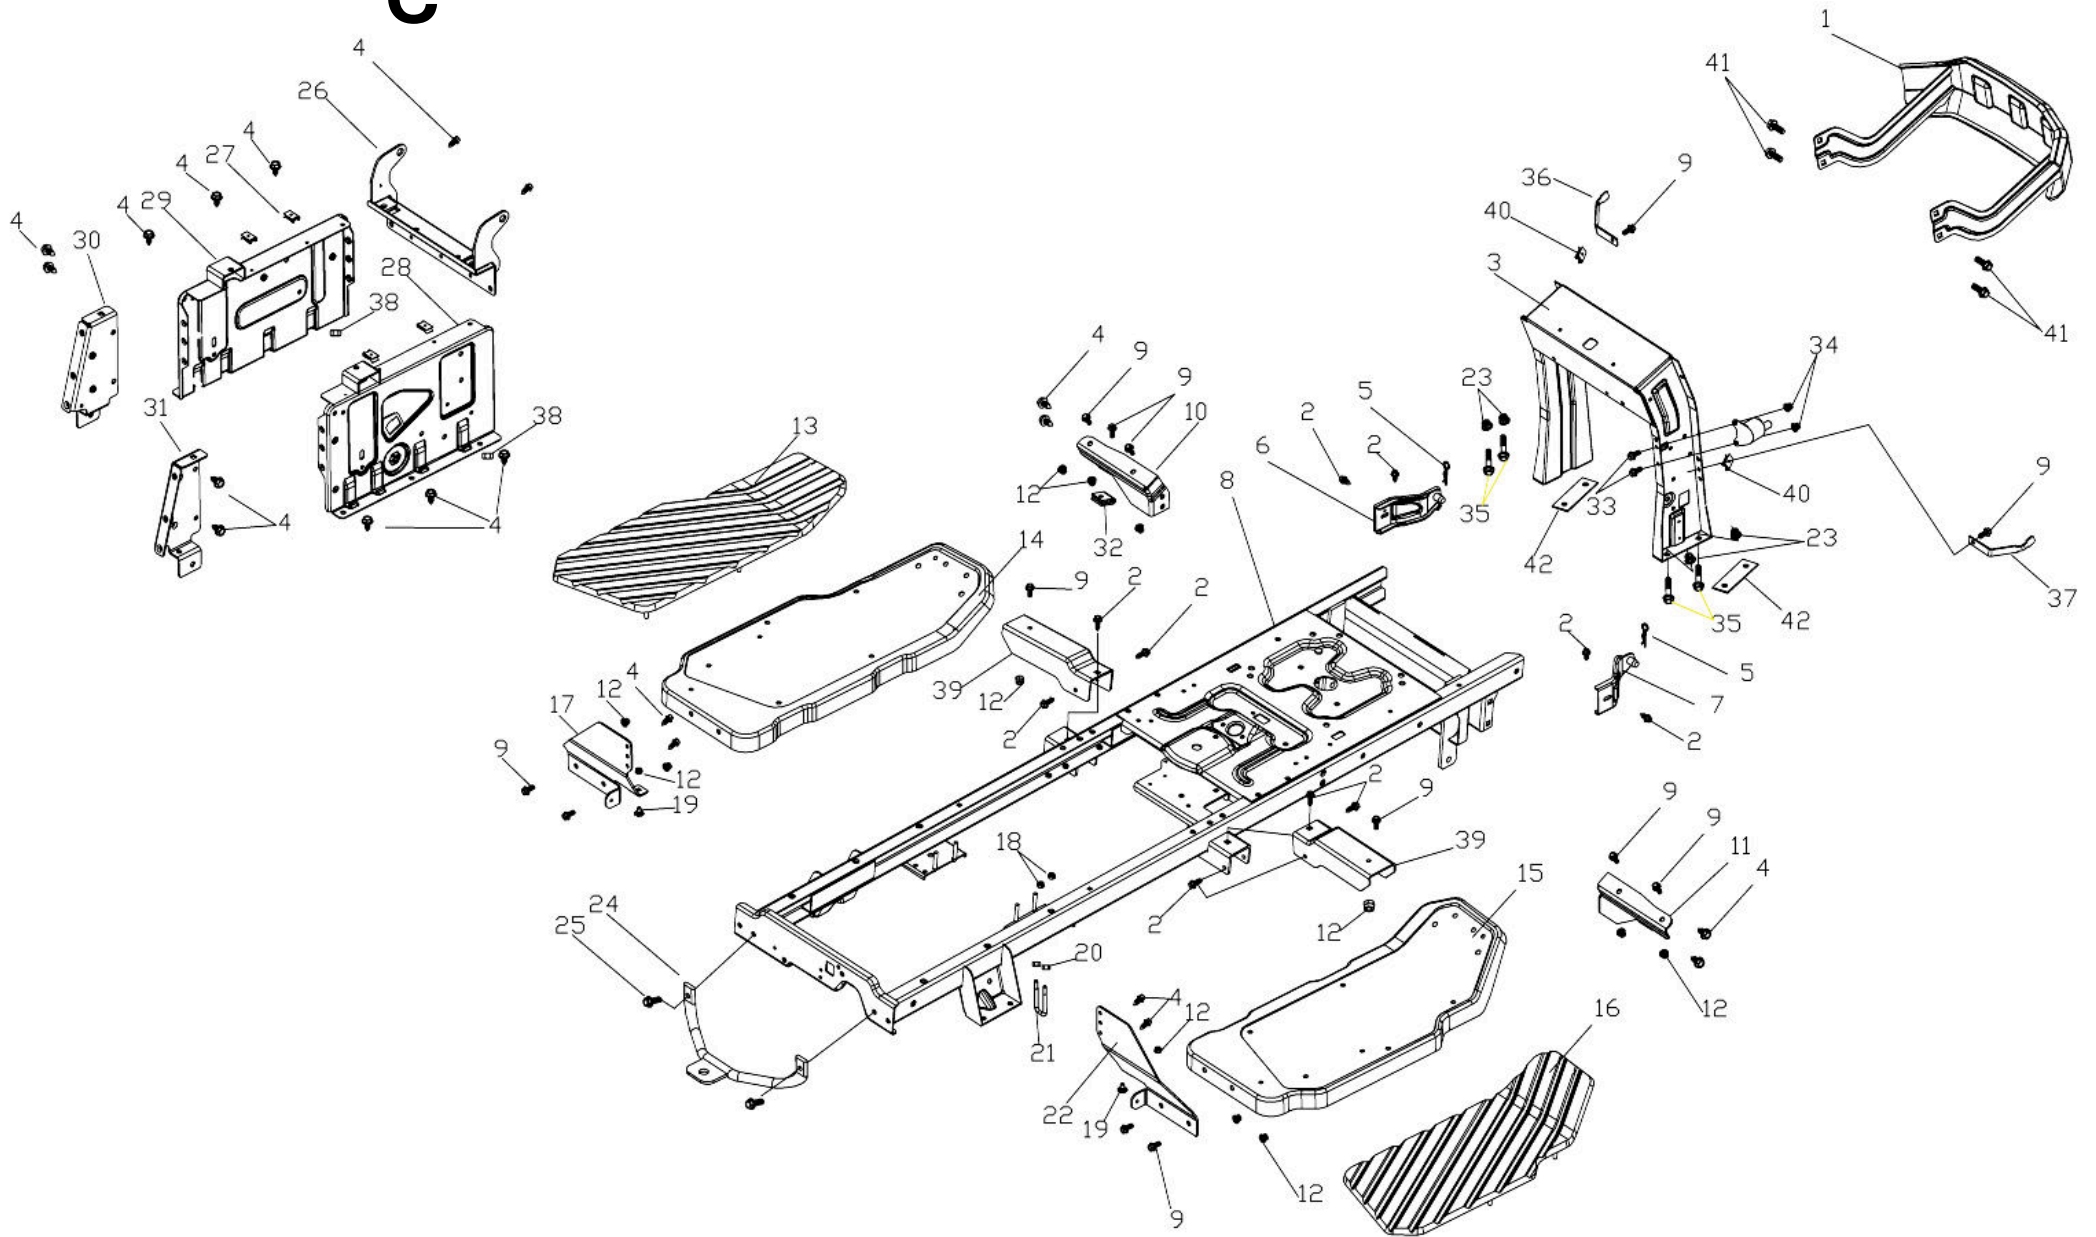

C

POS	QTY	PARTNUMBER	BESKRIVELSE	DESCRIPTION
C-01	1	455458	KOFANGER	B-TYPE BUMPER
C-02	10	455383	SKRUE	SCREW
C-03	1	455459	BESLAG	STEERING SUPPORT BRACKET
C-04	24	455391	SKRUE	SCREW
C-05	2	453271	SPLIT	SPLIT PIN
C-06	1	455460	VENSTRE BESLAG	B-TYPE FRAME LEFT BRACKET
C-07	1	455461	HØJRE BESLAG	B-TYPE FRAME RIGHT BRACKET
C-08	1	455462	CHASSIS	T92 FRAME ASSEMBLY
C-09	13	433356	BOLT M16 M6X16	BOLT M16
C-10	1	455463	VENSTRE FODHVILER	FOOT PEDAL LEFT FRONT FIXING PLATE
C-11	1	455464	HØJRE FODHVILER	FOOT PEDAL RIGHT FRONT FIXING PLATE
C-12	13	419295	MØTRIK M6	NUT M6
C-13	1	455465	VENSTRE AFDÆKNING	LEFT FOOT CUSHION
C-14	1	455466	VENSTRE BASE	LEFT BASE PLATE
C-15	1	455467	HØJRE BASE	RIGHT BASE PLATE
C-16	1	455468	HØJRE AFDÆKNING	RIGHT FOOT CUSHION
C-17	1	455469	PLADE	FIXED PLATE
C-18	2	419273	MØTRIK M6	NUT M6
C-19	2	442562	BOLT M6X15	SCREW
C-20	2	455452	MØTRIK	NUT
C-21	1	455470	U-RAMME BESKYTTELSE	U-SHAPED PROTECTIVE FRAME
C-22	1	455471	PLADE	FIXED PLATE
C-23	4	419256	MØTRIK M8	NUT M8
C-24	1	455472	PLADE	FIXED PLATE
C-25	2	455473	SKRUE	SCREW
C-26	1	455474	SÆDE BESLAG	SEAT BRACKET ASSEMBLY
C-27	4	455475	MØTRIK	NUT
C-28	1	455476	SUPPORT PLADE	SUPPORT PLATE
C-29	1	455477	SUPPORT PLADE	SUPPORT PLATE
C-30	1	455478	PLADE	STRENGTHENING PLATE
C-31	1	455479	PLADE	STRENGTHENING PLATE
C-32	1	455480	PUDE	CUSHION
C-33	2	453334	BOLT	BOLT
C-34	2	453333	MØTRIK	NUT
C-35	4	455406	BOLT	BOLT
C-36	1	455481	VENSTRE POSITIONERINGSBRÆT	LEFT POSITIONING BOARD
C-37	1	455482	HØJRE POSITIONERINGSBRÆT	RIGHT POSITIONING BOARD
C-38	2	90100693	LÅSEMØTRIK 8.8 M10	LOCKING NUT M10
C-39	2	455483	PLADE	FIXED PLATE
C-40	2	455484	MØTRIK	NUT
C-41	4	419284	BOLT M8X25	BOLT M8X25
C-42	2	455485	STØDABSORBERENDE PUDE	SHOCK ABSORBING PAD