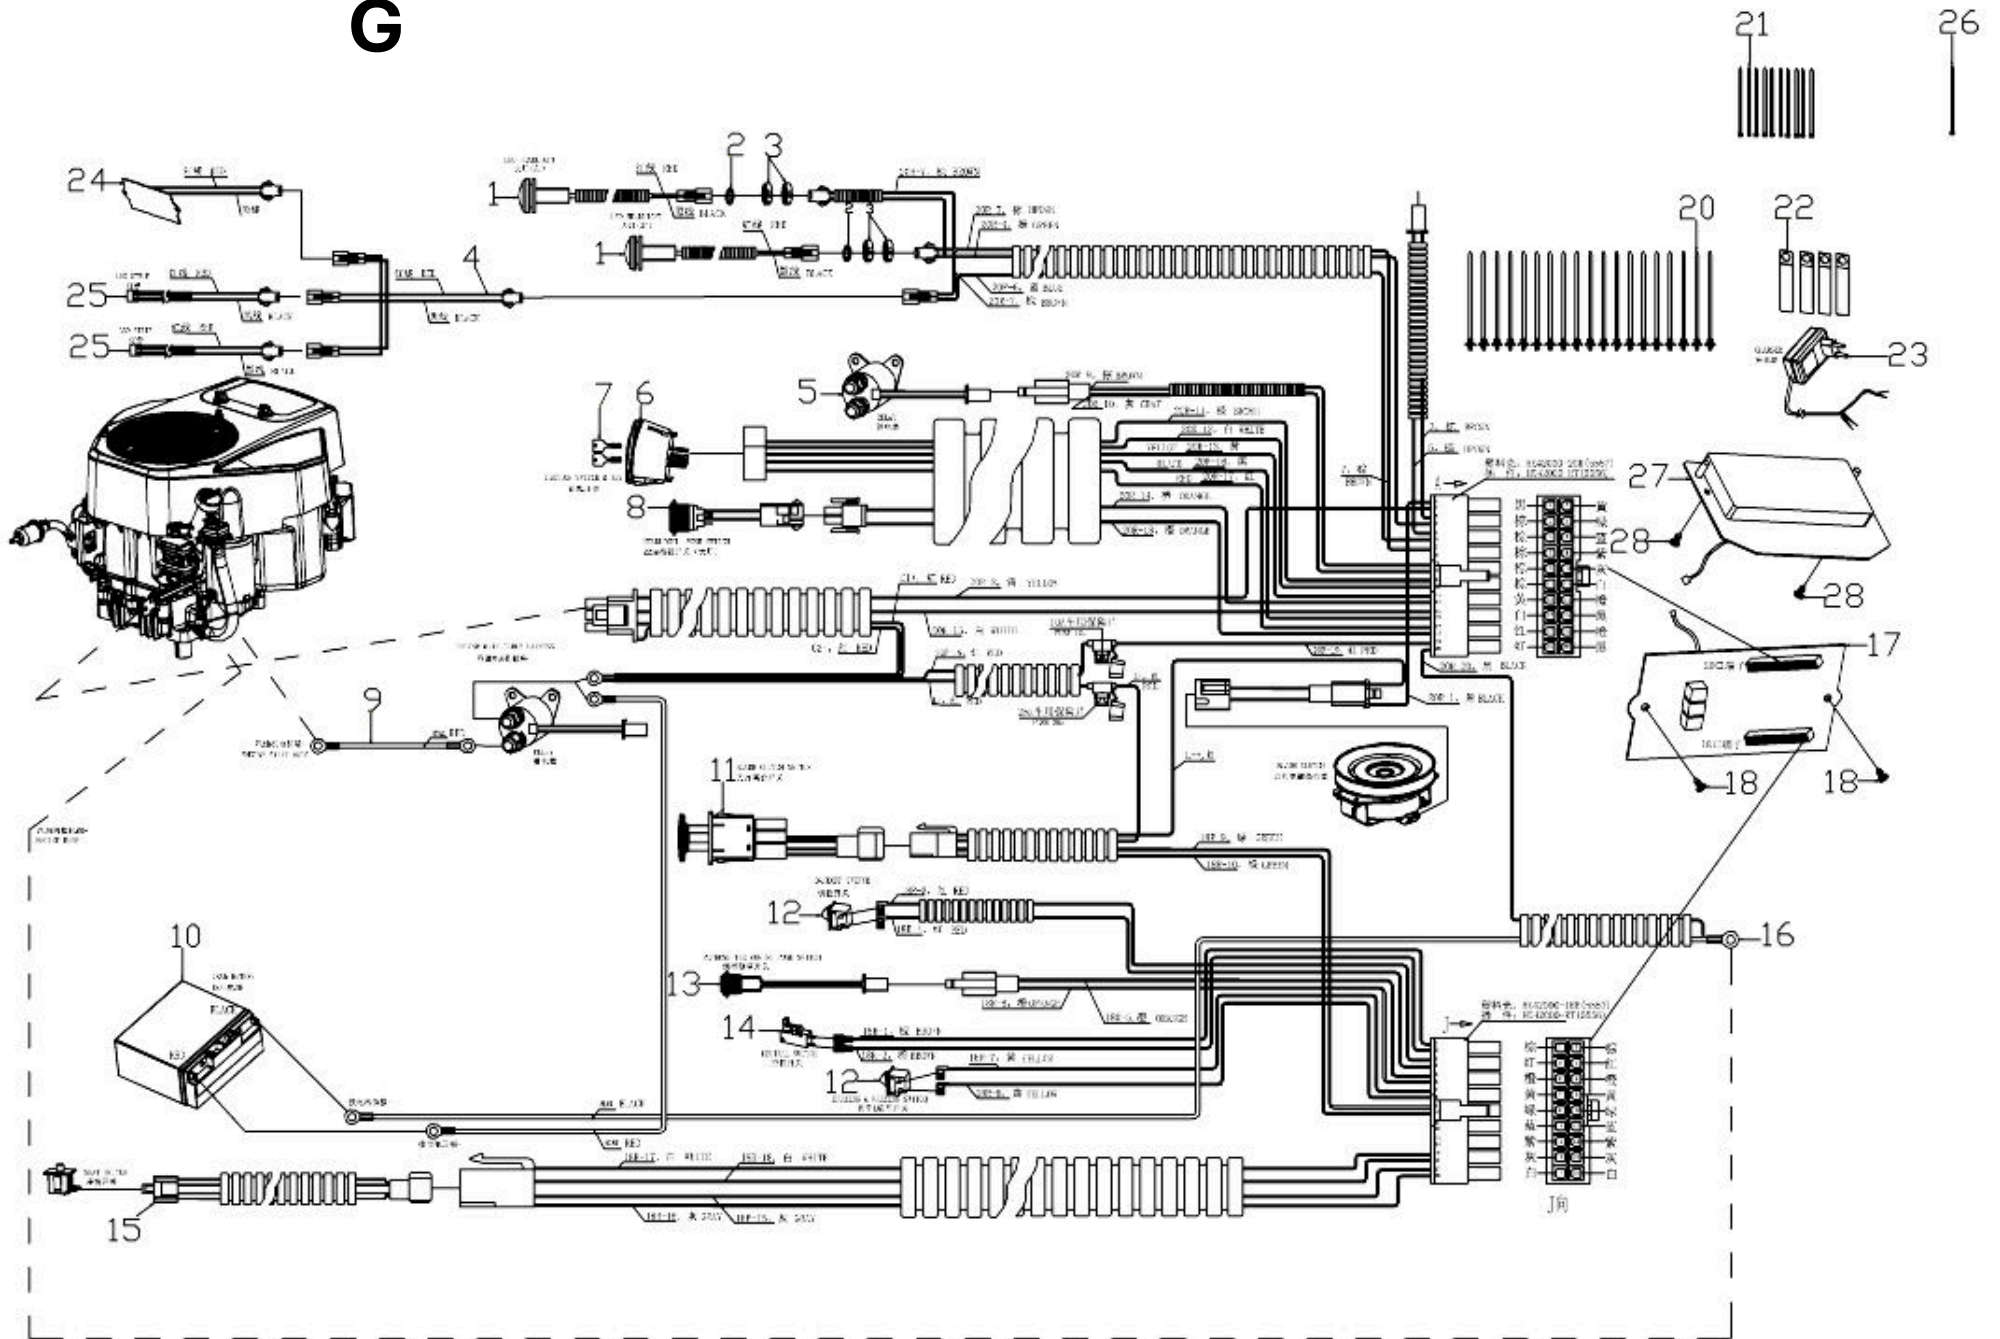

G

POS	QTY	PARTNUMBER	BESKRIVELSE	DESCRIPTION
G-01	2	455555	FORLYGTE LEDNING	HEADLIGHT WIRE
G-02	2	453496	O-RING	O RING 20*2.3
G-03	4	455556	MØTRIK	NUT
G-04	1	455557	LEDNING	WIRE
G-05	1	455558	RELÆ	RELAY
G-06	1	455559	KONTAKT	SWITCH
G-07	2	455560	NØGLE	KEY
G-08	1	455561	KONTAKT LEDNING	SWITCH WIRE
G-09	1	455562	LEDNING	WIRE
G-10	1	455563	BATTERI 12V/18AH	BATTERY
G-11	1	455565	PTO	BLADE CLUTCH SWITCH WIRE
G-12	2	453347	KONTAKT	SWITCH
G-13	1	455566	KONTAKT LEDNING	SWITCH WIRE
G-14	1	453488	KONTAKT	SWITCH
G-15	1	455567	LEDNING GRUPPE	WIRE GROUP
G-16	1	455568	LEDNING GRUPPE	WIRE GROUP
G-17	1	455569	PRINTKORT	CIRCUIT BOARD
G-18	2	455570	SKRUE	SCREW
G-20	19	453336	STRIPS	NYLON TIES
G-21	11	455571	STRIPES	CABLE TIE
G-22	4	419406	HOLDER	HOLDER
G-23	1	455572	PRINTKORT	CIRCUIT BOARD
G-24	1	455573	LYS PANEL	LOGO LIGHT PANEL
G-25	2	455574	LED-LYSSTRIMMELTRÅD	LED LIGHT STRIP WIRE
G-26	1	455575	STRIPES	CABLE TIE
G-27	1	455576	SKÆRM	DISPLAY
G-28	2	439976	SKRUE	SCREW