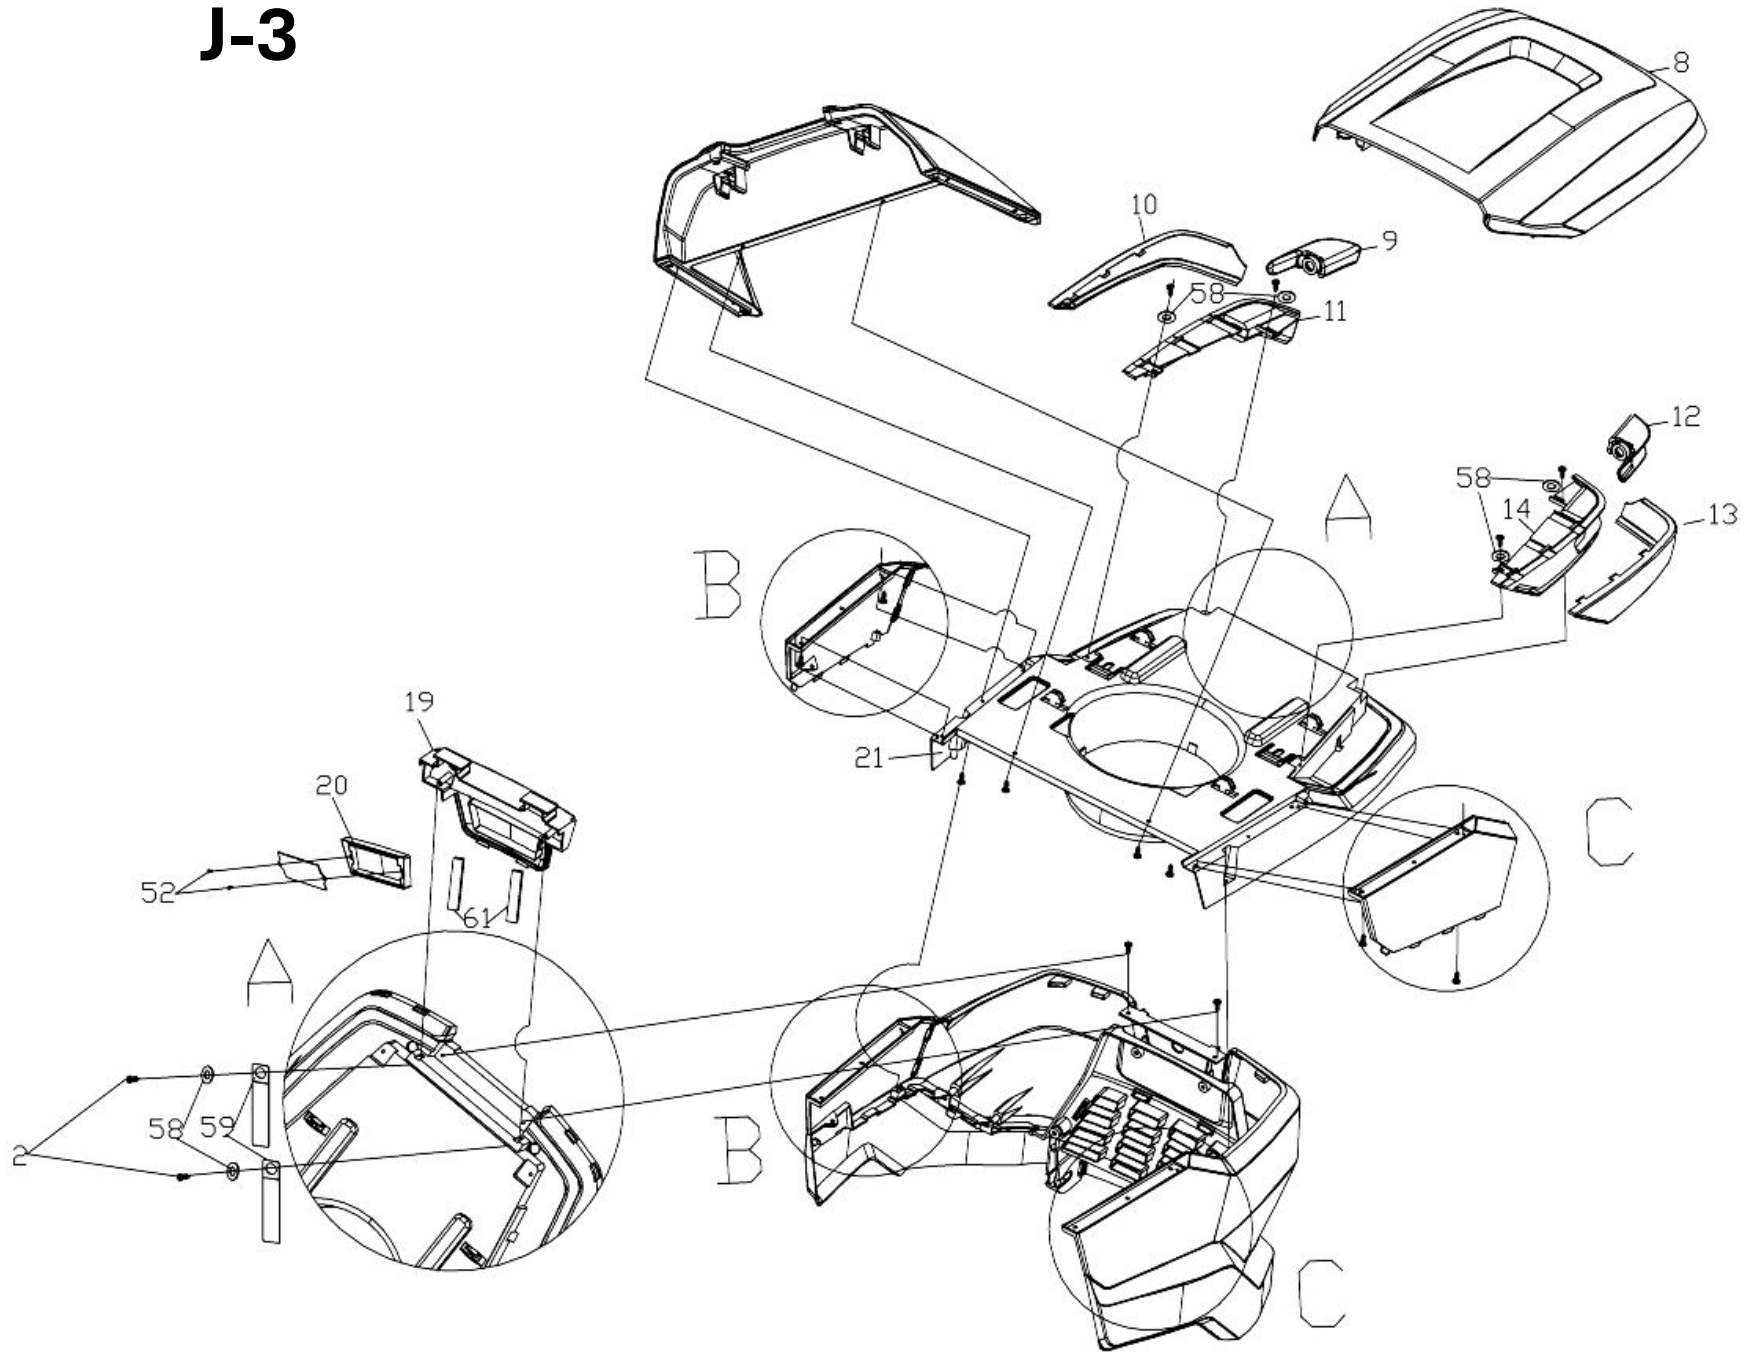

J-3

POS	QTY	PARTNUMBER	BESKRIVELSE	DESCRIPTION
J-1	1	455599	FRONT	B-TYPE FRONT FACE
J-2	58	439373	SKRUE	SCREW
J-3	1	455600	VENSTRE BUNDPLADE	LEFT BOTTOM PLATE
J-4	1	455601	HØJRE BUNDPLADE	RIGHT BOTTOM PLATE
J-5	1	455602	VENSTRE SIDE PANEL	LEFT SIDE PANEL
J-6	1	455603	HØJRE SIDE PANEL	RIGHT SIDE PANEL
J-7	1	455604	BASE	FIXING BASE
J-8	1	455605	TOP AFDÆKNING	TOP COVER
J-9	1	455606	VENSTRE REFLEKTOR	LEFT REFLECTOR
J-10	1	455607	VENSTRE LYS AFDÆKNING	LEFT LAMP COVER
J-11	1	455608	VENSTRE LYS BASE	LEFT LAMP BASE
J-12	1	455609	HØJRE REFLEKTOR	RIGHT REFLECTOR
J-13	1	455610	HØJRE LYS AFDÆKNING	RIGHT LAMP COVER
J-14	1	455611	HØJRE LYS BASE	RIGHT LAMP BASE
J-15	1	455612	ØVRE AFDÆKNING PLADE	UPPER COVER PLATE
J-16	1	455613	VENSTRE AFDÆKNING PLADE	LEFT COVER PLATE
J-17	1	455614	HØJRE AFDÆKNING PLADE	RIGHT COVER PLATE
J-18	1	455615	HÅNDTAG PLADE	HANDLE PLATE
J-19	1	455616	NAVNEPLADE BASE	NAMEPLATE BASE
J-20	1	455617	LYS BASE	LOGO LIGHT BASE
J-21	1	455618	HOLDER	AIR GUIDE
J-22	1	455484	MØTRIK	NUT
J-23	1	419398	BOLT M6X22	BOLT M6X22
J-24	1	455619	HØJRE STANG	RIGHT ROD
J-25	1	455620	FOD PEDAL COVER	FOOT PEDAL COVER
J-26	1	455621	BATTERISTANG	BATTERY PRESSURE ROD
J-27	1	455622	KOBLING AFDÆKNING	ELECTROMAGNETIC CLUTCH COVER
J-28	2	455623	STØTTE	VEHICLE ARMREST
J-29	1	455624	VENSTRE KOP HOLDER	LEFT CUP HOLDER
J-30	8	453448	SKRUE	SCREWS
J-31	1	455625	VENSTRE AFDÆKNING	BODY LEFT COVER
J-32	1	455626	BASE	BODY BASE
J-33	1	455627	HØJRE KOP HOLDER	RIGHT CUP HOLDER
J-34	1	455628	HØJRE COVER	RIGHT COVER
J-35	2	455629	FASTGØRELSESPLADE	FIXING PLATE
J-36	1	455630	BAGSKÆRM	REAR BAFFLE
J-37	1	455631	BAGSKÆRM BASE	REAR BAFFLE BASE
J-38	1	455632	VENSTRE FASTGØRELSESPLADE	LEFT FIXING PLATE
J-39	1	455633	HØJRE FASTGØRELSESPLADE	RIGHT FIXING PLATE
J-40	1	455634	NEDRE SKRØM	LOWER BAFFLE
J-41	1	455635	STYRING HJUL BASE	STEERING WHEEL BASE
J-42	8	455383	SKRUE	SCREW
J-43	7	419450	O-RING 6.5X12X1	O-RING 6.5X12X1
J-44	4	455636	BOLT	BOLT
J-45	2	455637	REFLEKTOR	REFLECTOR
J-46	4	455428	SKRUE	SCREW
J-47	1	455638	VENSTRE STANG	LEFT ROD