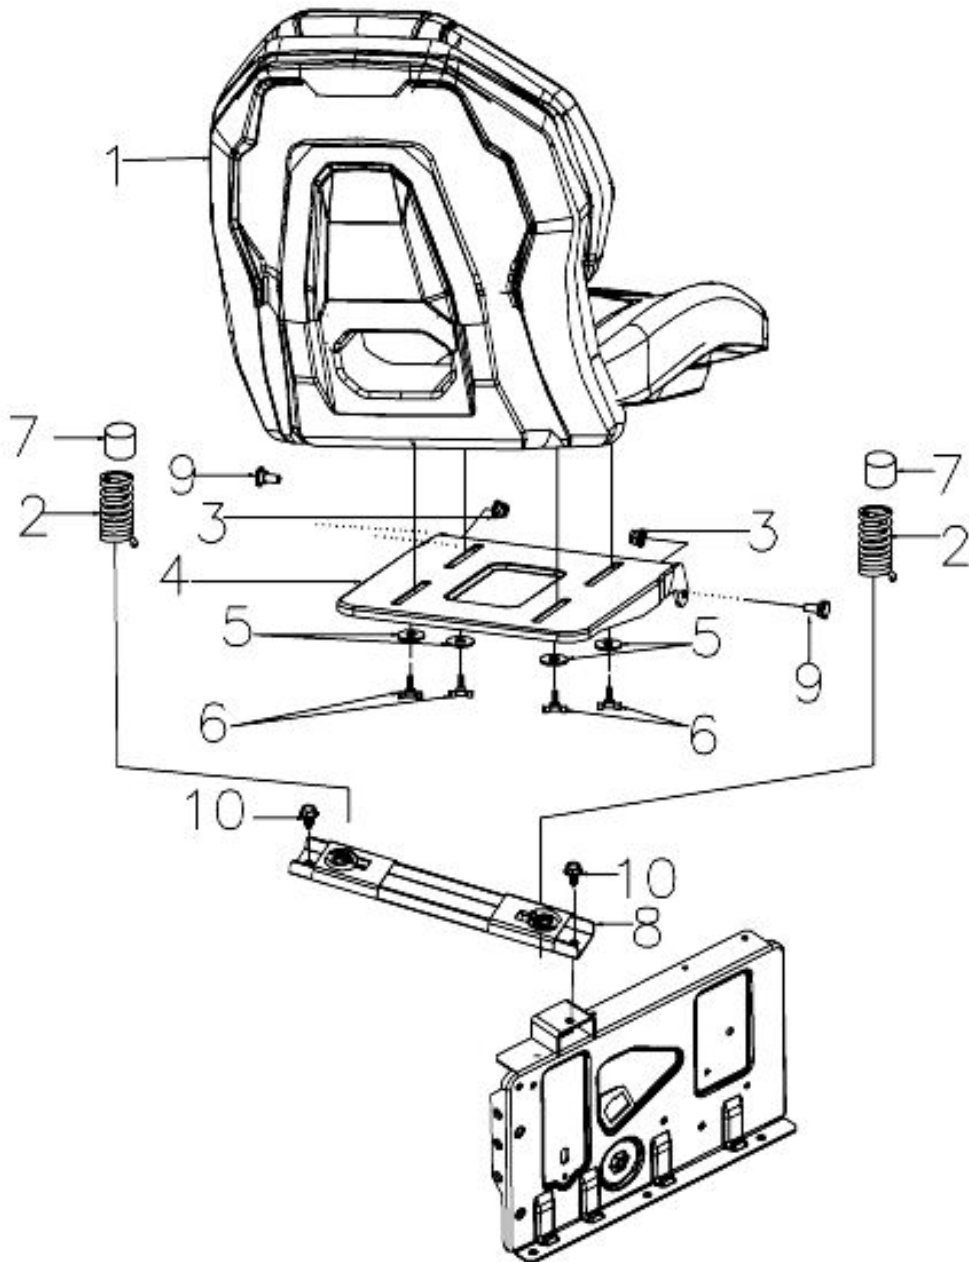

K

POS	QTY	PARTNUMBER	BESKRIVELSE	DESCRIPTION
K-01	1	455656	SÆDE	C-STYLE SEAT
K-02	2	455657	FJEDER	SEAT SHOCK ABSORBING SPRING
K-03	2	455658	MØTRIK	NUT
K-04	1	455659	MONTERINGSPLADE	FIXED PLATE
K-05	4	435705	SKIVE	FLAT WASHER
K-06	4	455660	SÆDE BOLT	SEAT KNOB
K-07	2	455661	FJEDER PROP	SPRING SLEEVE
K-08	1	455662	BESLAG PLADE	FIXED PLATE
K-09	2	453241	BOLT	BOLT
K-10	2	455391	SKRUE	SCREW