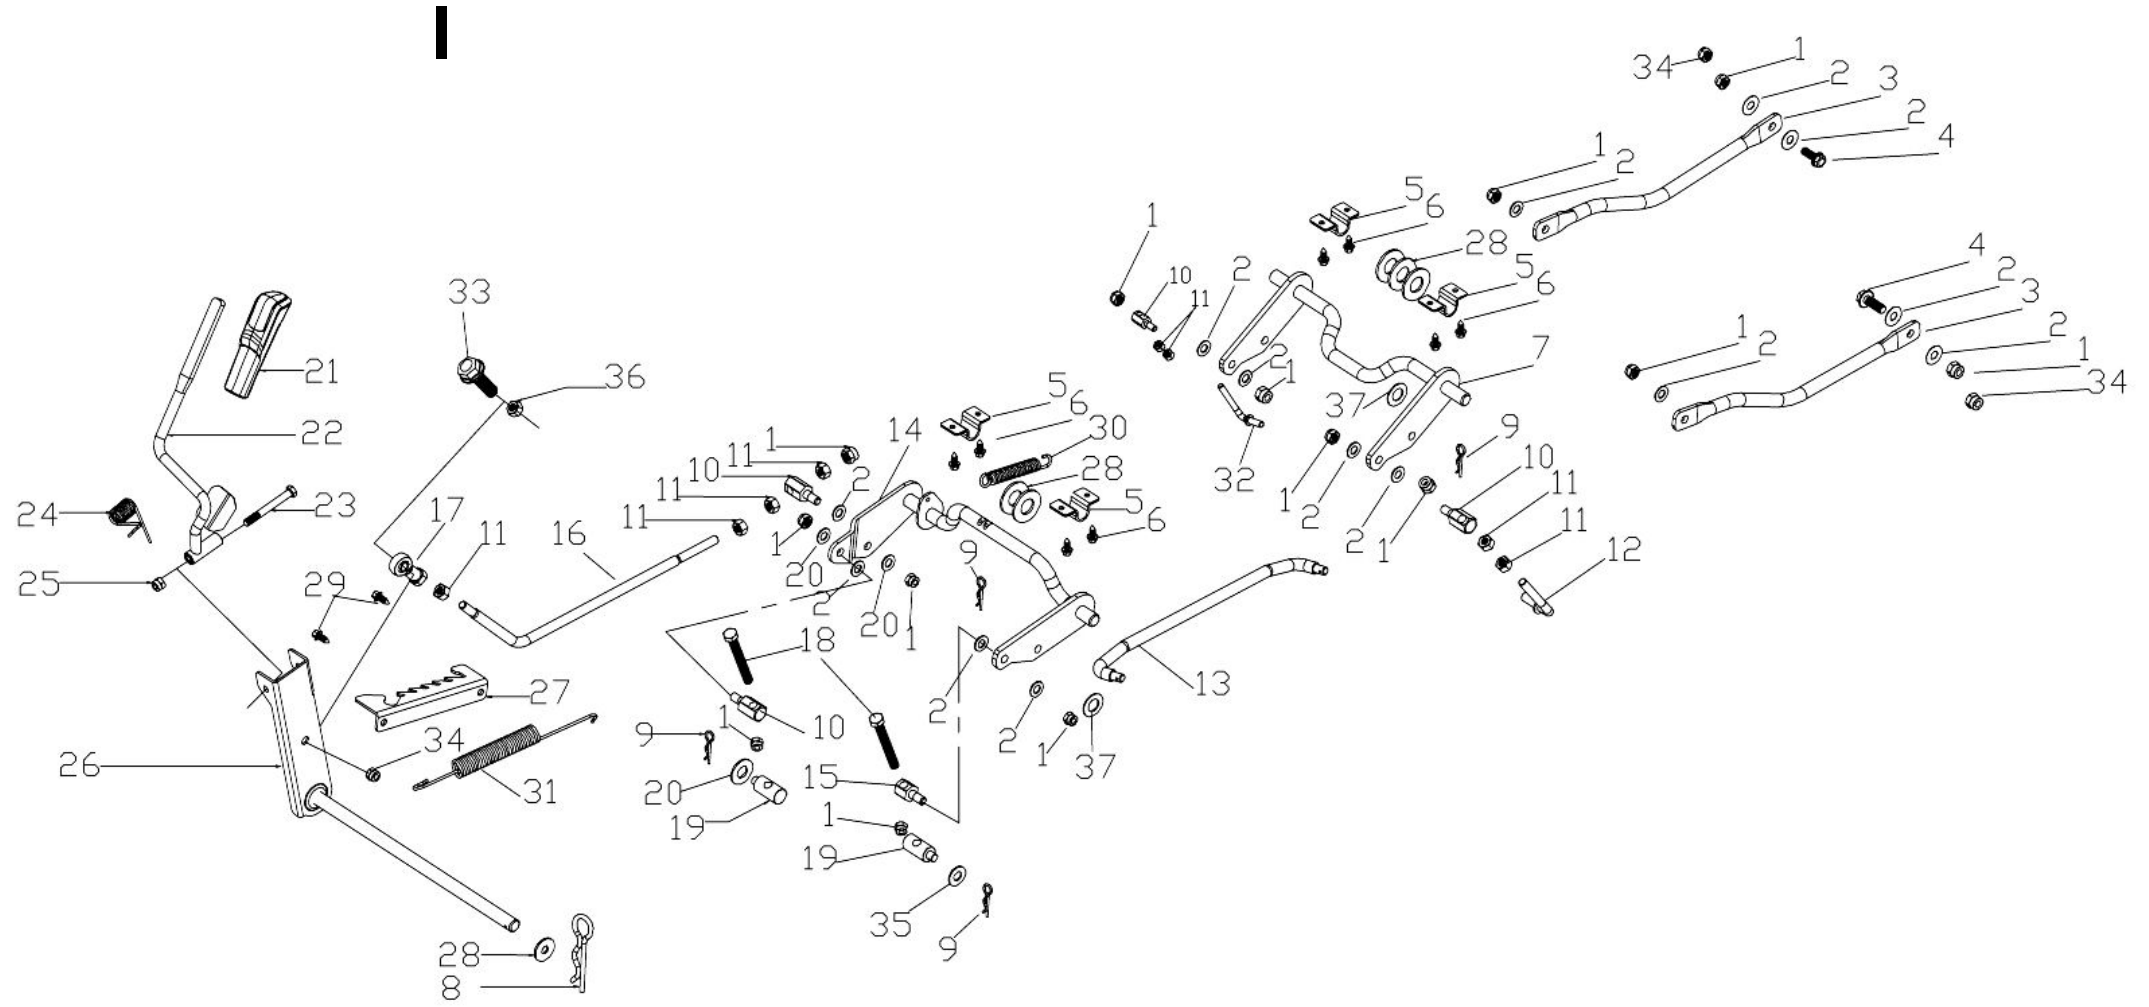

POS	QTY	PARTNUMBER	BESKRIVELSE	DESCRIPTION
I-01	14	455488	MØTRIK	LOCK NUT
I-02	14	453468	SKIVE	FLAT WASHER
I-03	2	455577	STANG	LEVER
I-04	2	455578	BOLT	BOLT
I-05	4	455432	PLADE	PRESSURE PLATE
I-06	8	455383	SKRUE	SCREW
I-07	1	455579	BESLAG	BRACKET ASSEMBLY
I-08	1	455580	SPLIT PIN	SPLIT PIN
I-09	4	453271	SPLIT	SPLIT PIN
I-10	4	455581	ADAPTER	ADAPTER
I-11	8	90100693	LÅSEMØTRIK 8.8 M10	LOCKING NUT M10
I-12	1	455582	STANG	LEVER
I-13	1	455583	PEJLESTANG	CONNECTING ROD
I-14	1	455584	BESLAG	BRACKET ASSEMBLY
I-15	1	455585	ADAPTER	ADAPTER
I-16	1	455586	LEVER	LEVER
I-17	1	455500	LEJE	BEARING
I-18	2	455587	BOLT	BOLT
I-19	2	455588	JUSTERINGSSTANG	ADJUSTING ROD
I-20	3	452867	SKIVE 10.5X30X2.5	WASHER
I-21	1	455589	HÅNDTAG	LEVER
I-22	1	455590	HØJDEJUSTERINGSHÅNDTAG	HEIGHT ADJUSTMENT HANDLE
I-23	1	453388	BOLT	BOLT
I-24	1	455591	FJEDER	SPRING
I-25	1	419256	MØTRIK M8	NUT M8
I-26	1	455592	ARM BESLAG	ARM BRACKET
I-27	1	455593	HØJDEJUSTERINGSPLADE	HEIGHT ADJUST BOARD
I-28	6	455594	SKIVE	WASHER
I-29	2	455391	SKRUE	SCREW
I-30	1	455595	FJEDER	SPRING
I-31	1	455596	FJEDER	SPRING
I-32	1	455582	STANG	LEVER
I-33	1	455597	BOLT	BOLT
I-34	3	437854	MØTRIK M10	NUT M10
I-35	1	455598	FLAD SKIVE	FLAT WASHER
I-36	1	455502	MØTRIK	HEX NUT
I-37	2	442619	SKIVE	WASHER