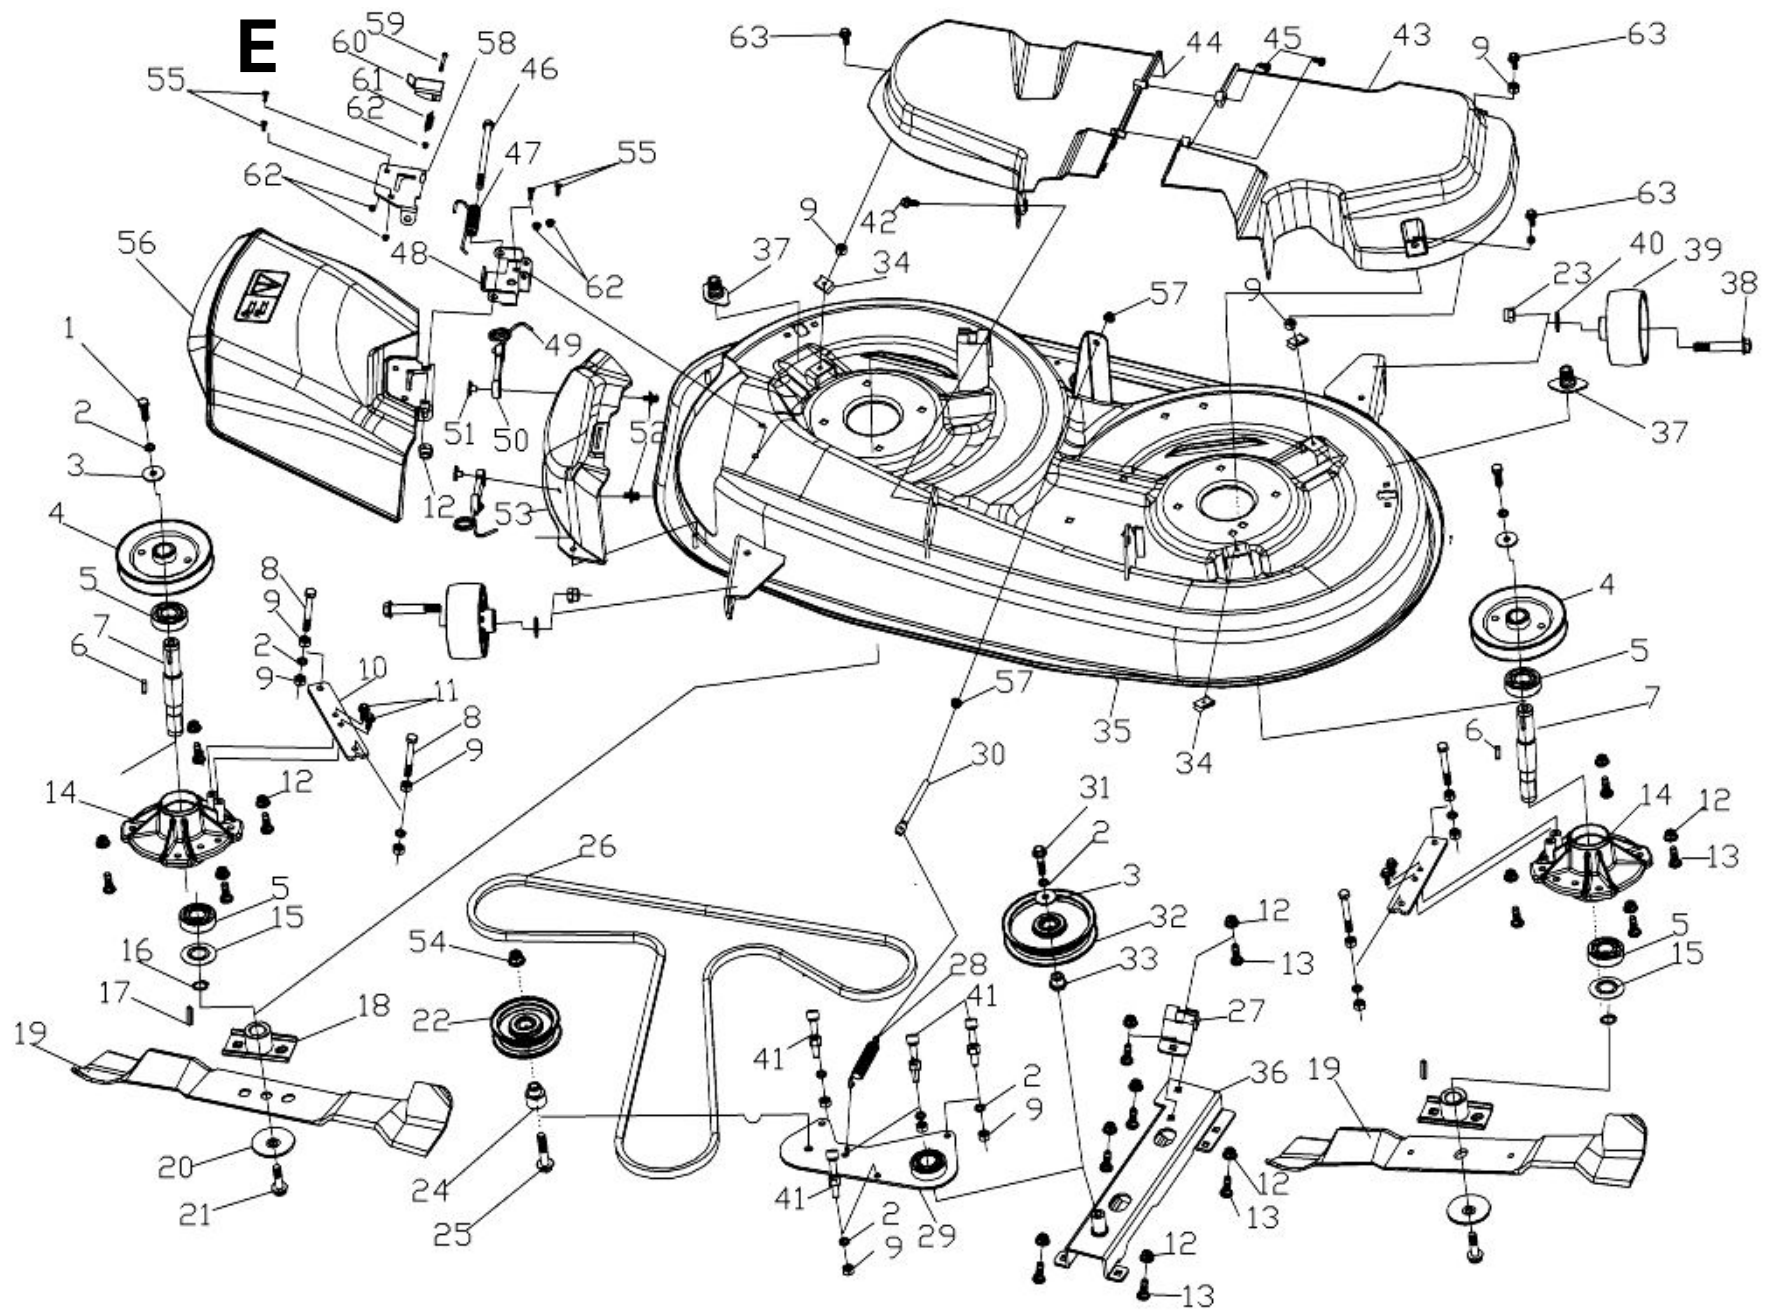

Model: PT 200-108H

Art. No. 90066415

Year: 2026

POS	QTY	PARTNUMBER	BESKRIVELSE	DESCRIPTION
E-01	2	419284	BOLT M8X25	BOLT M8X25
E-02	11	452932	SKIVE 8	SPRING WASHER
E-03	3	434605	SKIVE 8.5X28X2.0	WASHER
E-04	2	455520	REMSKIVE	PULLEY ASSEMBLY
E-05	4	455521	KUGLELEJE	BALL BEARING
E-06	2	453378	NOT	FLAT KEY
E-07	2	455522	AKSEL	PULLEY SHAFT
E-08	4	453784	BOLT	BOLT
E-09	12	419240	MØTRIK M8	NUT M8
E-10	2	455523	PLADE	STOP PLATE
E-11	4	433356	BOLT M16 M6X16	BOLT M16
E-12	16	419256	MØTRIK M8	NUT M8
E-13	15	435626	BRÆDDEBOLT M8X25	BOLT
E-14	2	455524	REMHJUL BESLAG	PULLEY BRACKET
E-15	2	453382	STØV COVER	DUST COVER
E-16	2	434681	LÅSERING	LOCK RING
E-17	2	427195	NOT	KEY
E-18	2	453401	KNIVHOLDER	BLADE ADOPTOR ASSEMBLY
E-19	2	455663	KNIV	BLADE
E-20	2	455526	SKIVE	WASHER
E-21	2	419293	STÅLBOLT FOR KNIVHOLDER 3/8-24UNFX35	STEEL BOLT
E-22	1	455527	REMSKIVE	TENSIONING WHEEL ASSEMBLY
E-23	2	439963	MØTRIK M8	NUT
E-24	1	455528	BØS	SLEEVE
E-25	1	455414	BOLT	BOLT
E-26	1	455664	REM	V-BELT - A LI2261 (A89)
E-27	1	455530	FASTGØRELSESPLADE	FIXING PLATE
E-28	1	455531	FJEDER	SPRING
E-29	1	455532	SVINGARM	TENSIONING WHEEL SWING ARM ASSEMBLY
E-30	1	455533	BOLT	BOLT
E-31	1	90102747	SÆTBOLT 8.8 M8X35	SET BOLT M8X35
E-32	1	455534	LØBEHJUL	IDLER PULLEY
E-33	1	455535	BØS	BUSHING
E-34	3	455484	MØTRIK	NUT
E-35	1	455665	KLIPPEBORD	DECK
E-36	1	455537	SUPPORT BESLAG	SUPPORT BRACKET
E-37	2	455538	FORBINDER	CLEANING CONNECTOR
E-38	2	455539	BOLT	BOLT
E-39	2	455540	STØTTEHJUL	4-INCH GUIDE WHEEL
E-40	2	419267	SKIVE 12.5X24X1.5	WASHER 12.5X24X1.5
E-41	4	455541	STOP BOLTE	STOP POST
E-42	1	455383	SKRUE	SCREW
E-43	1	455542	VENSTRE SKJOLD	LEFT GUARD
E-44	1	455666	HØJRE SKJOLD	RIGHT GUARD
E-45	2	439373	SKRUE	SCREW
E-46	1	455544	BOLT	BOLT
E-47	1	455545	FJEDER	SPRING
E-48	1	455546	BESLAG	SIDE DISCHARGE BRACKET