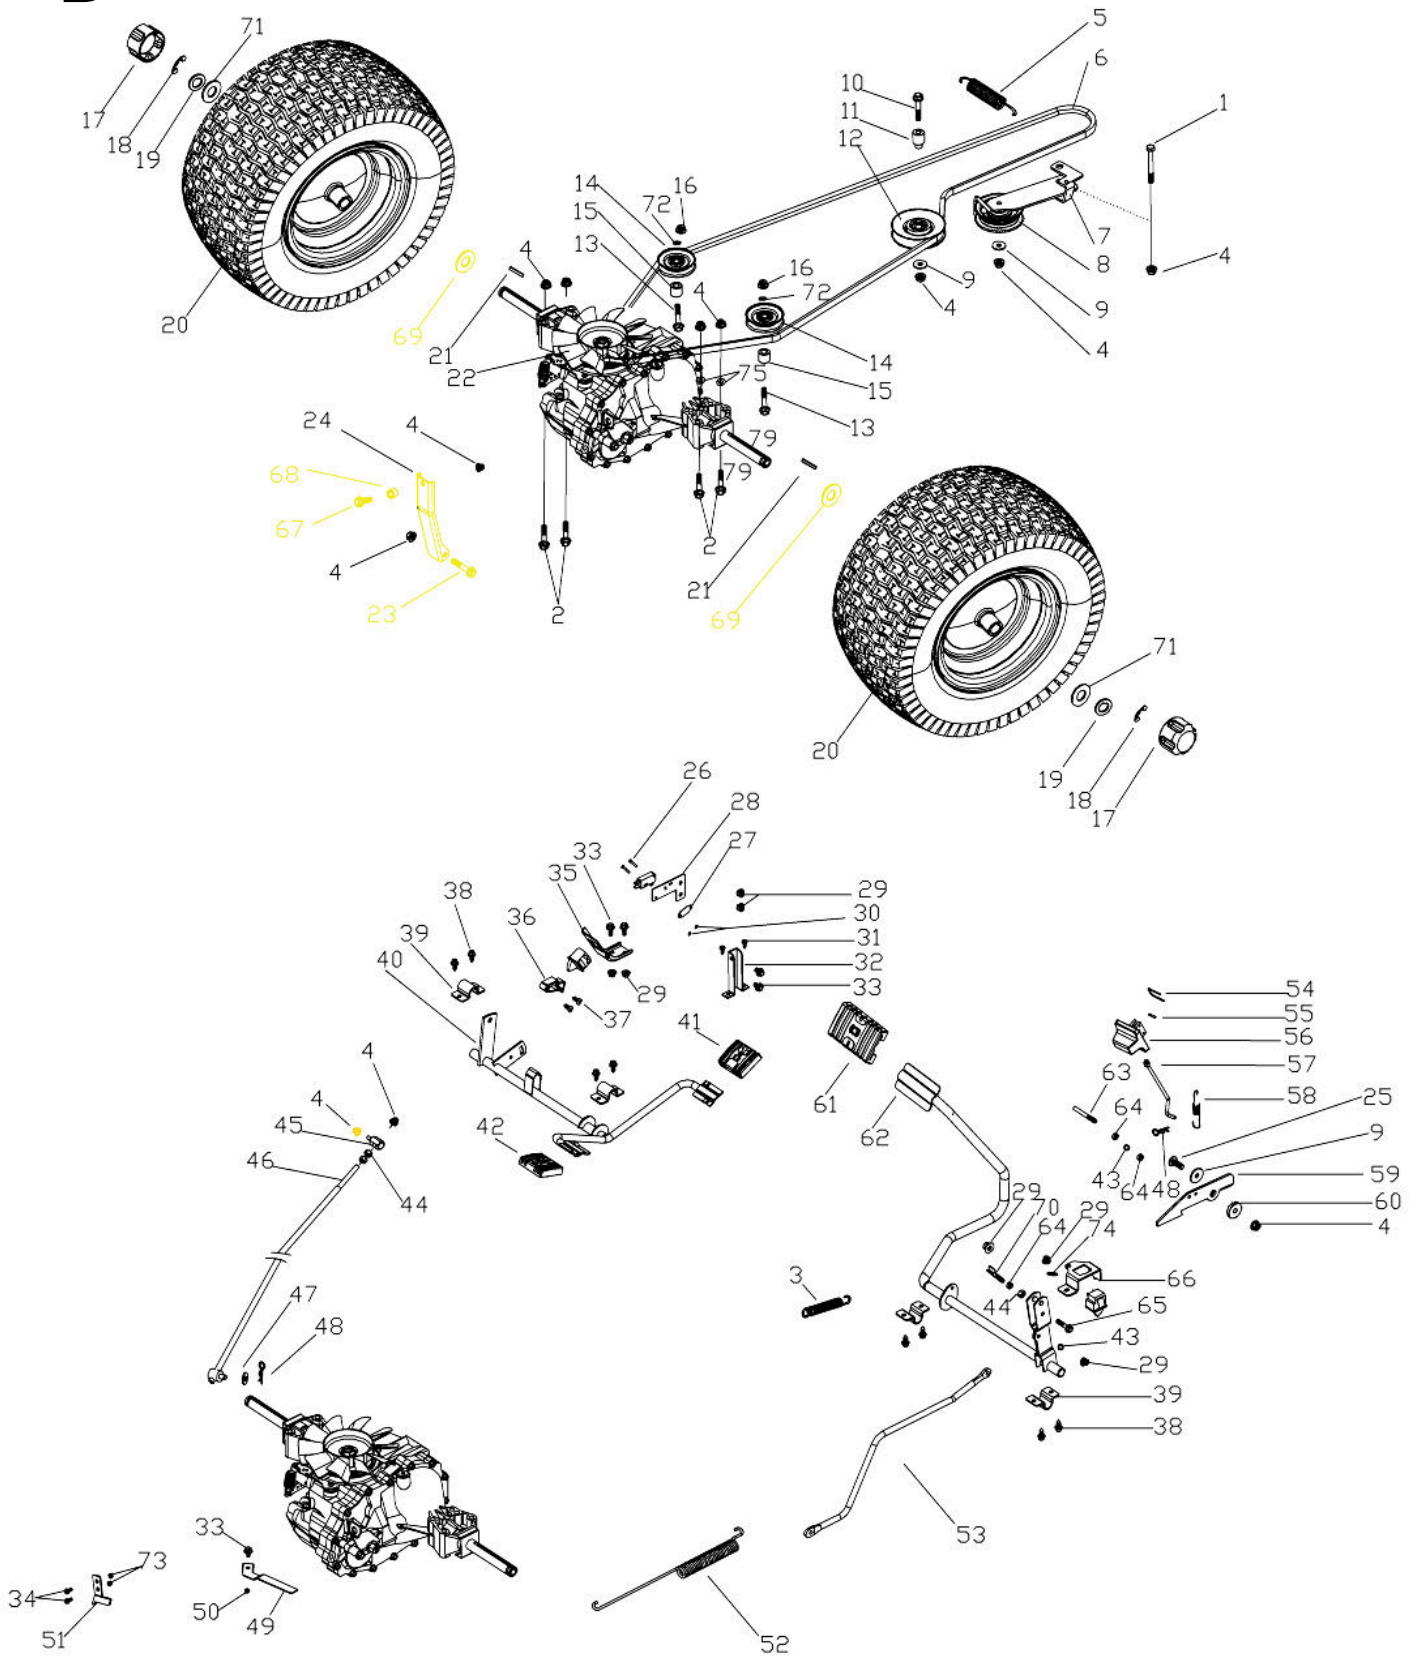

B

POS	QTY	PARTNUMBER	BESKRIVELSE	DESCRIPTION
B-01	1	455405	BOLT	BOLT
B-02	4	455406	BOLT	BOLT
B-03	1	455407	FJEDER	BRAKE RETURN SPRING
B-04	12	419256	MØTRIK M8	NUT M8
B-05	1	455408	FJEDER	SPRING
B-06	1	455409	REM	V-BELT - A LI2464 (A97)
B-07	1	455410	STRAMMEARM	DRIVE TENSIONER SWING ARM ASSEMBLY
B-08	1	455411	STRAMMEHJUL	TENSIONING WHEEL ASSEMBLY
B-09	3	434652	SKIVE 8.5X24X2	WASHER
B-10	1	421935	BOLT M8X50	LOCKING NUT M8X50
B-11	1	455412	SLEEVE	SLEEVE
B-12	1	455413	REMHJUL	IDLER ASSEMBLY
B-13	2	455414	BOLT	BOLT
B-14	2	455415	REMHJUL	IDLER ASSEMBLY
B-15	2	455416	SLEEVE	SLEEVE
B-16	2	437854	MØTRIK M10	NUT M10
B-17	2	455417	HJUL AFDÆKNING	WHEEL COVER
B-18	2	453557	LÅSERING	CIRCLIP
B-19	4	455418	SKIVE	WASHER
B-20	2	455419	HJUL	18 INCH WHEEL
B-21	2	455420	NOT	FLAT KEY
B-22	1	455421	HYDROSTATIC DRIVE AKSEL	HYDROSTATIC DRIVE AXLE
B-23	1	453259	BOLT	BOLT
B-24	1	455422	DRIVE AKSEL PLADE	DRIVE AXLE FIXED PLATE
B-25	1	455423	BOLT	BOLT
B-26	2	455424	SKRUE	SCREW
B-27	1	455425	KONTAKT PLADE	SWITCH PRESSURE PLATE
B-28	1	455426	PLADE	FIXED PLATE
B-29	7	419295	MØTRIK M6	NUT M6
B-30	2	455427	MØTRIK	NUT
B-31	2	455428	SKRUE	SCREW
B-32	1	455429	BESLAG	MICRO SWITCH SUPPORT BRACKET
B-33	5	433356	BOLT M16 M6X16	BOLT M16
B-34	2	453334	BOLT	BOLT
B-35	1	455430	PLADE	FIXED PLATE
B-36	1	455431	PLADE	REVERSE GEAR SWITCH PRESSURE PLATE
B-37	2	442557	SKRUE 4.8X13	SCREW
B-38	8	455383	SKRUE	SCREW
B-39	4	455432	PLADE	PRESSURE PLATE
B-40	1	455433	STANG	DRIVE STEP LEVER
B-41	1	455434	FREMAD PEDAL	FORWARD PEDAL
B-42	1	455435	PEDAL	PEDAL
B-43	2	434618	SKIVE	WASHER 6
B-44	3	419240	MØTRIK M8	NUT M8
B-45	1	455436	SAMLING	DRIVE HEX JOINT
B-46	1	455437	DRIVSTANG	DRIVE ROD ASSEMBLY
B-47	1	419242	SKIVE 8.5X16X1.54	WASHER 8.5X16X1.54