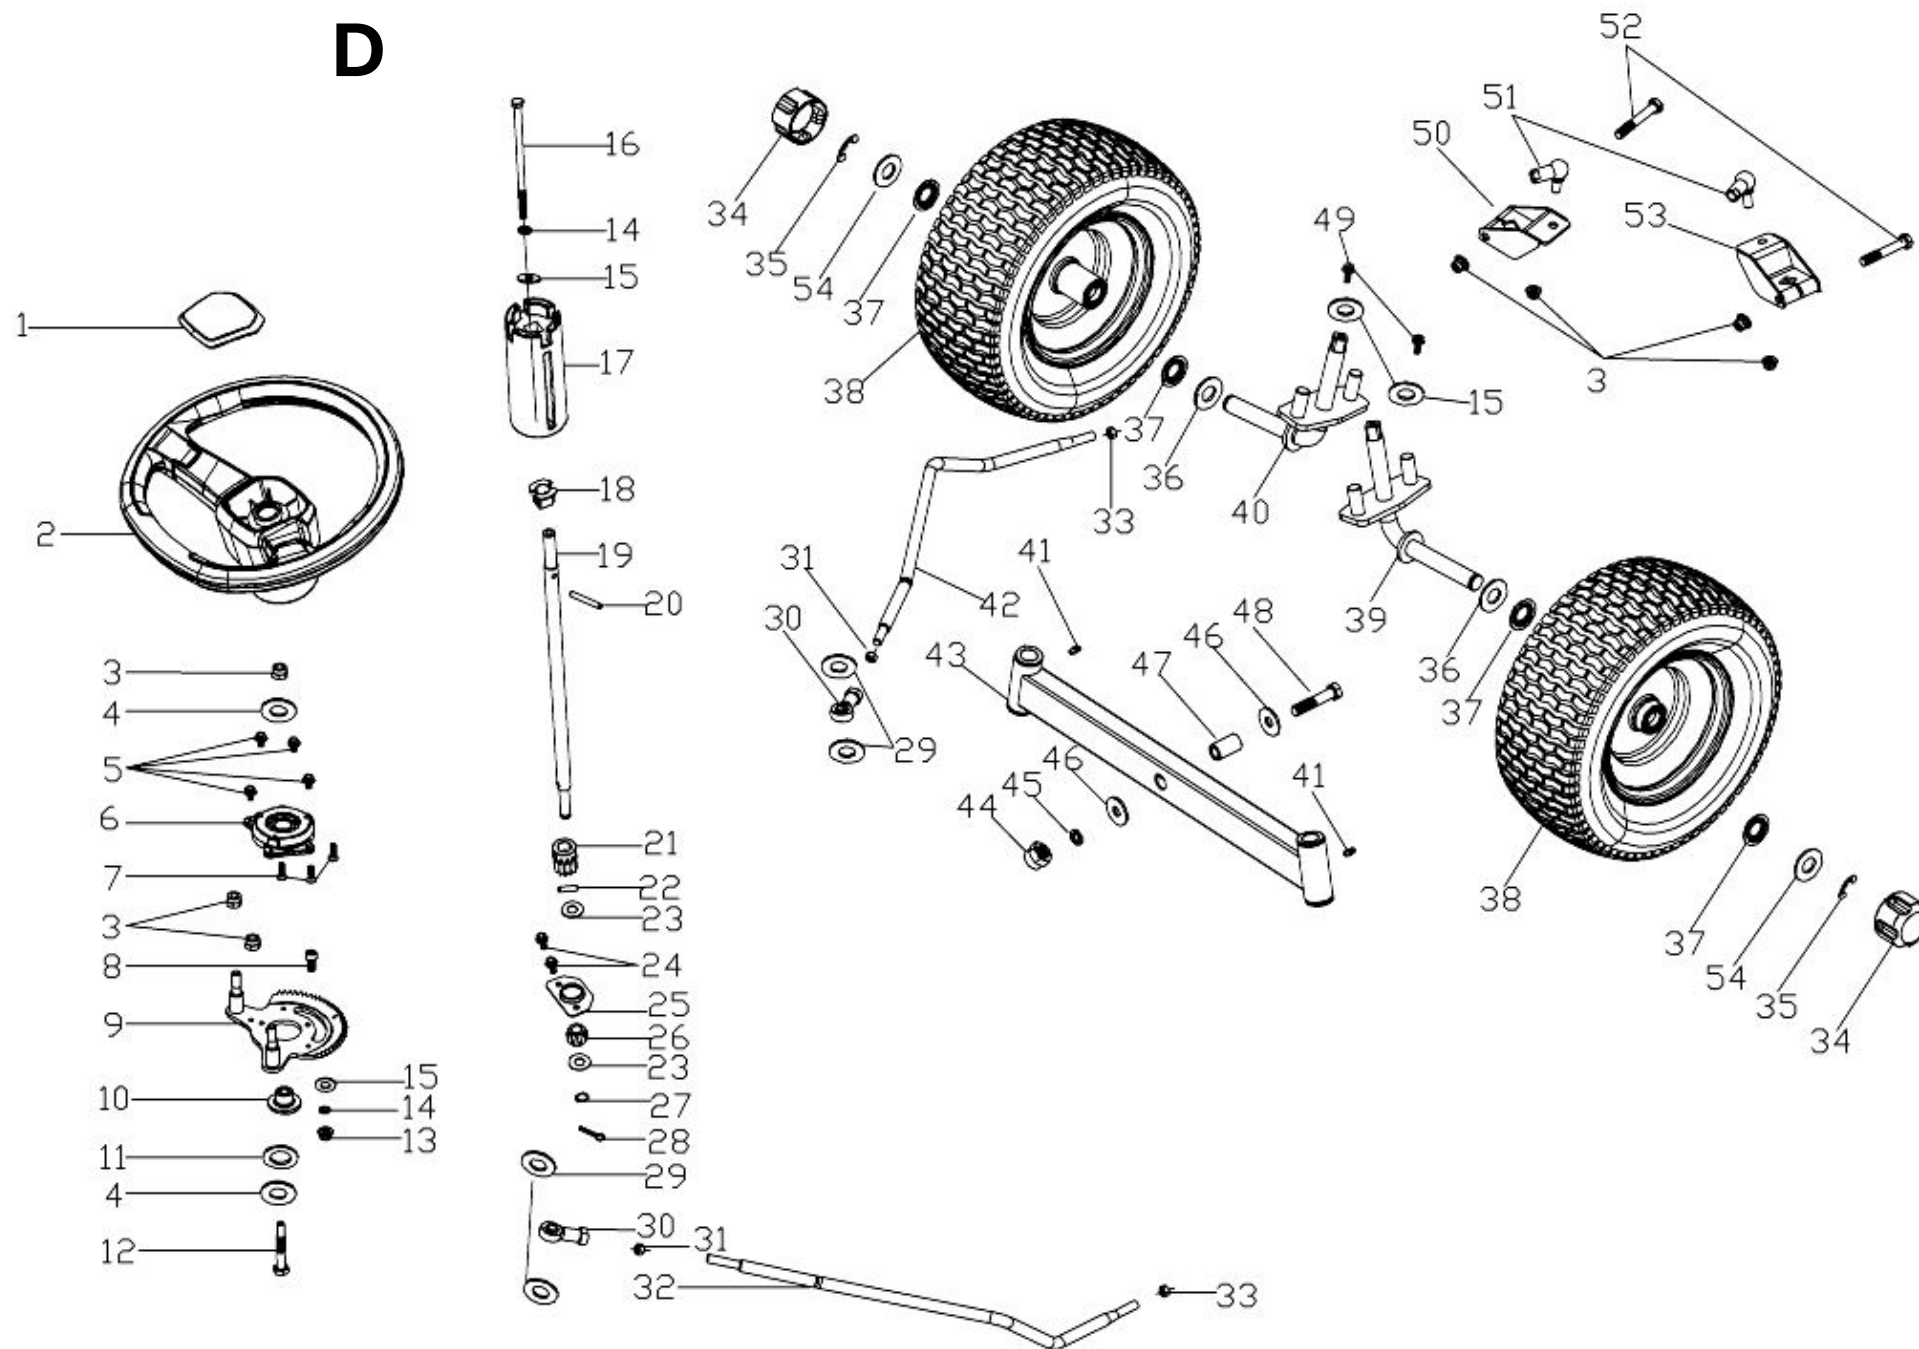

D

POS	QTY	PARTNUMBER	BESKRIVELSE	DESCRIPTION
D-1	1	455486	COVER	COVER
D-2	1	455487	RAT	STEERING WHEEL
D-3	7	455488	MØTRIK	LOCK NUT
D-4	2	452867	SKIVE 10.5X30X2.5	WASHER
D-5	4	419252	SÆTBOLT M6X10	SET BOLT M6X10
D-6	1	455489	STYREHJULSLEJESÆDE	STEERING GEAR BEARING SEAT
D-7	3	455490	SKRUE	SCREW
D-8	1	453907	SKRUE	SCREW
D-9	1	455491	STYRETØJSAGGREGAT	STEERING GEAR ASSEMBLY
D-10	1	455492	SLEEVE	SLEEVE
D-11	1	453429	SKIVE	FLAT WASHER
D-12	1	455414	BOLT	BOLT
D-13	1	419256	MØTRIK M8	NUT M8
D-14	2	452932	SKIVE 8	SPRING WASHER
D-15	4	434652	SKIVE 8.5X24X2	WASHER
D-16	1	453285	BOLT	BOLT
D-17	1	455493	STYREHJULSFORBINDELSSES MUFFE	STEERING WHEEL CONNECTOR SLEEVE
D-18	1	455494	RATSTAMMEKAPPE	STEERING COLUMN JACKET
D-19	1	455495	AKSEL	STEERING SHAFT
D-20	1	453289	STIFT	PIN
D-21	1	455496	STYREHJULETS TÆNDER	STEERING WHEEL TEETH
D-22	1	455497	PIN	PIN
D-23	2	434718	SKIVE 12.5X26X1.2	WASHER ?12.5X?26X1.2
D-24	2	455383	SKRUE	SCREW
D-25	1	455498	TRYKPLADE TIL KUGLEDÆKSEL	BALL COVER PRESSURE PLATE
D-26	1	455499	BØS	STEERING BALL SLEEVE
D-27	1	419266	SEEGERRING U12	RETAINER RING U12
D-28	1	453332	SPLIT	SPLIT PIN
D-29	4	442619	SKIVE	WASHER
D-30	2	455500	LEJE	BEARING
D-31	2	90100693	LÅSEMØTRIK 8.8 M10	LOCKING NUT M10
D-32	1	455501	FORBINDELSSESSTANG	CONNECTING ROD
D-33	2	455502	MØTRIK	HEX NUT
D-34	2	455417	HJUL AFDÆKNING	WHEEL COVER
D-35	2	453557	LÅSERING	CIRCLIP
D-36	2	455503	FLAD SKIVE	FLAT WASHER
D-37	4	455504	SKIVE	WASHER
D-38	2	455505	HJUL	15 INCH WHEE
D-39	1	455506	HØJRE FORHJULSAKSELENHED	RIGHT FRONT WHEEL AXLE ASSEMBLY
D-40	1	455507	VENSTRE FORHJULSAKSELENHED	LEFT FRONT WHEEL AXLE ASSEMBLY
D-41	2	452865	SMØRENIPPEL M6	GREASE FITTING
D-42	1	455508	VENSTRE STYRESTANG	LEFT STEERING LINKAGE
D-43	1	455509	FRONT AKSEL	FRONT AXLE ASSEMBLY
D-44	1	455510	MØTRIK	NUT
D-45	1	455511	FJEDERSKIVE	SPRING WASHER
D-46	2	455512	FLAD SKIVE	FLAT WASHER
D-47	1	455513	BØS	SLEEVE