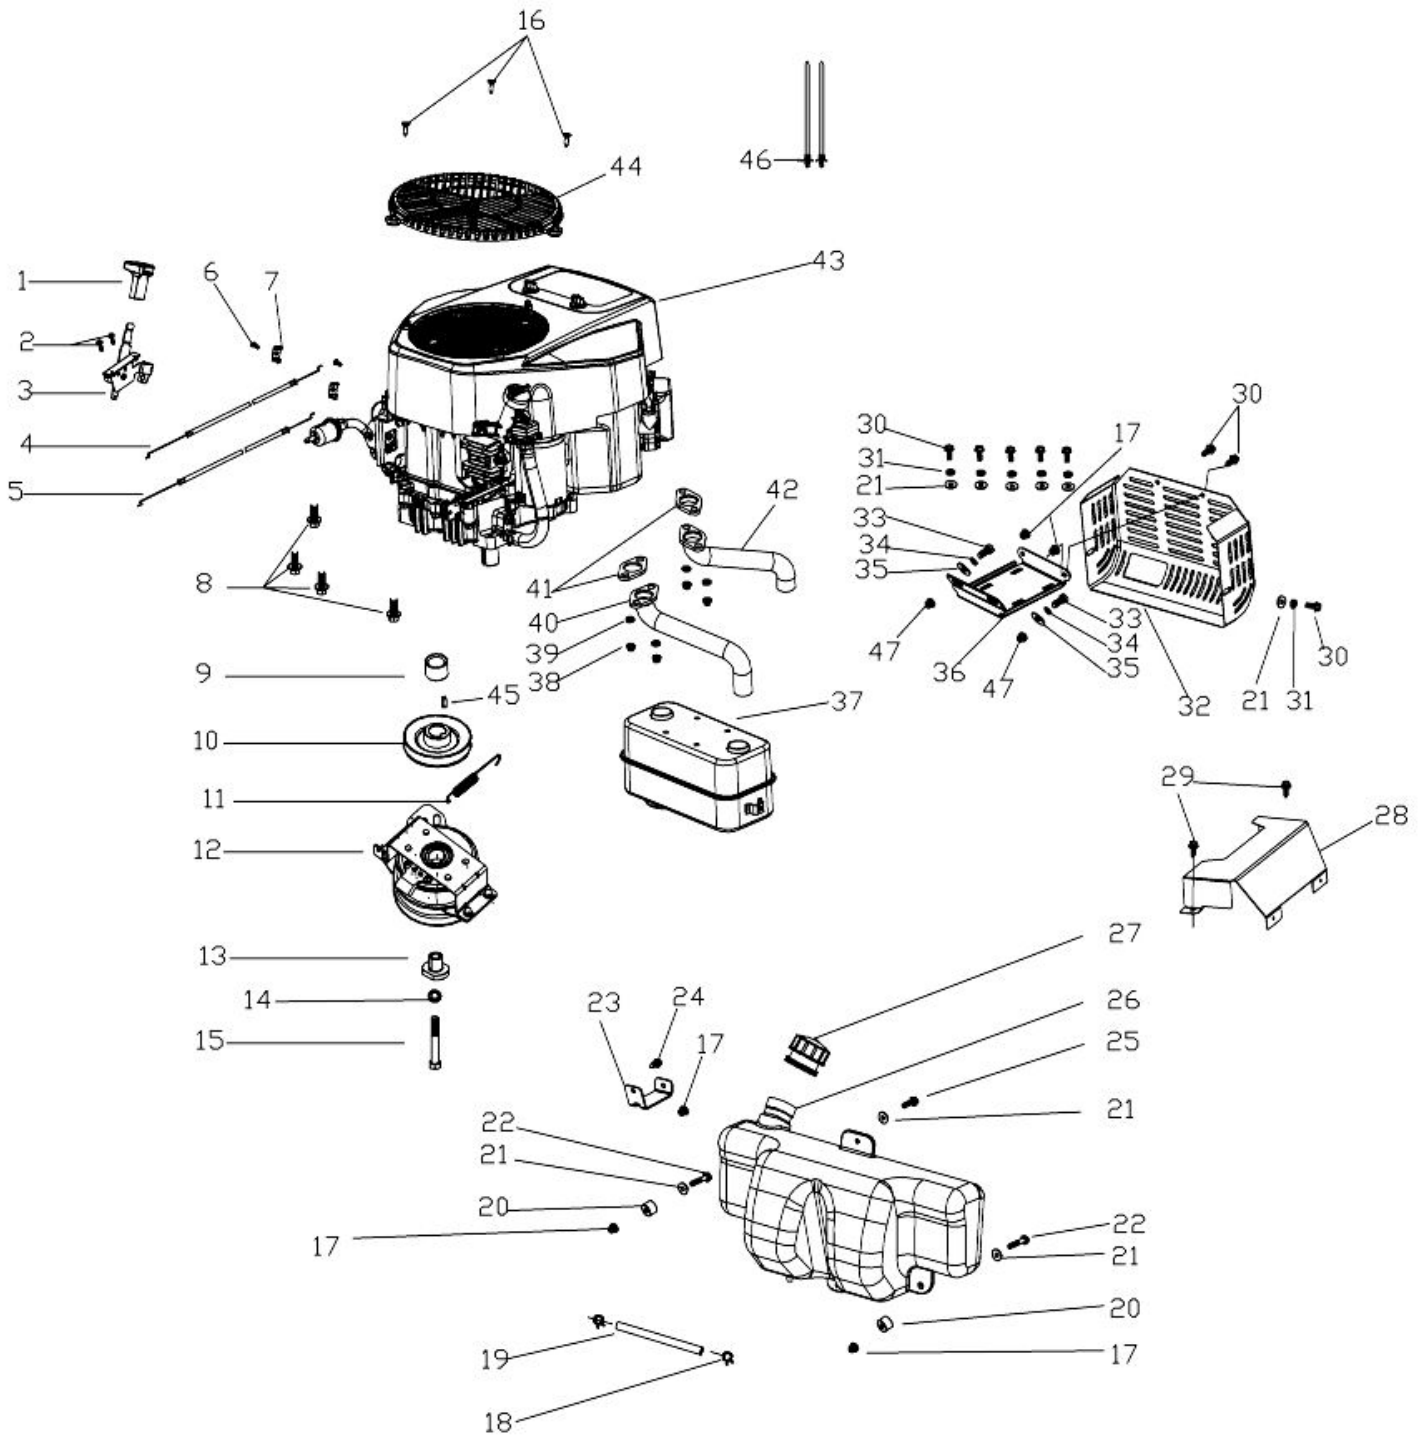

A

POS	QTY	PARTNUMBER	BESKRIVELSE	DESCRIPTION
A-01	1	455378	GASHÅNDTAG	THROTTLE LEVER
A-02	2	449435	SKRUE	SCREW
A-03	1	455379	FAST PLADE TIL GASREGULERING	THROTTLE FIXED PLATE
A-04	1	455669	KABEL	CABLE
A-05	1	455670	KABEL	CABLE
A-06	2	443425	BOLT M5X16	BOLT
A-07	2	455381	LEDNINGSKLEMME	WIRE CLAMP
A-08	4	455396	SKRUE	SCREW
A-09	1	455397	MOTOR REMHJUL BØS	ENGINE PULLEY BUSHING
A-10	1	455398	MOTOR REMHJUL	ENGINE PULLEY
A-11	1	455399	FJEDER	SPRING
A-12	1	455400	ELEKTROMAGNETISK KOBLING	ELECTROMAGNETIC CLUTCH
A-13	1	455401	BØS	BUSHING
A-14	1	455402	LÅSE SKIVE	LOCK WASHER
A-15	1	455403	BOLT	BOLT
A-16	3	442542	SKRUE 4.2X16	SCREW
A-17	5	419295	MØTRIK M6	NUT M6
A-18	2	453372	KLEMME	COAX
A-19	1	455671	BRÆNDSTOFLANGE	FUEL HOSE
A-20	2	455385	BRÆNDSTOFTANKBØSNING	FUEL TANK BUSHING
A-21	9	419336	SKIVE 6X18X1.5	WASHER 6X18X1.5
A-22	2	421752	BOLT M6X35	BOLT M6X35
A-23	1	455384	BRÆNDSTOFTANK BRACKET	FUEL TANK BRACKET
A-24	1	455383	SKRUE	SCREW
A-25	1	419398	BOLT M6X22	BOLT M6X22
A-26	1	455382	BRÆNDSTOFTANK	FUEL TANK
A-27	1	453370	TANKLÅG	TANK CUP
A-28	1	455392	VARMESKJOLD	HEAT SHIELD
A-29	2	455391	SKRUE	SCREW
A-30	8	433356	BOLT M16 M6X16	BOLT M16
A-31	6	434618	SKIVE	WASHER 6
A-32	1	455395	LYDDÆMPER AFDÆKNING	MUFFLER COVER
A-33	2	453259	BOLT	BOLT
A-34	2	452932	SKIVE 8	SPRING WASHER
A-35	2	434652	SKIVE 8.5X24X2	WASHER
A-36	1	455393	LYDDÆMPER PLADE	MUFFLER FIXED PLATE
A-37	1	455672	UDSTØDNING	MUFFLER
A-38	4	419240	MØTRIK M8	NUT M8
A-39	4	452932	SKIVE 8	SPRING WASHER
A-40	1	455673	HØJRE UDSTØDNINGSRØR	RIGHT EXHAUST PIPE
A-41	2	455387	SKIVE	WASHER
A-42	1	455674	VENSTRE UDSTØDNINGSRØR	LEFT EXHAUST PIPE
A-43	1	LC2P73F	LC2P73F/586 CC	
A-44	1	455675	COVER	MESH GUARD
A-45	1	455404	NOT	FLAT KEY
A-46	2	455676	STRIPS	TIE
A-47	2	419256	MØTRIK M8	NUT M8