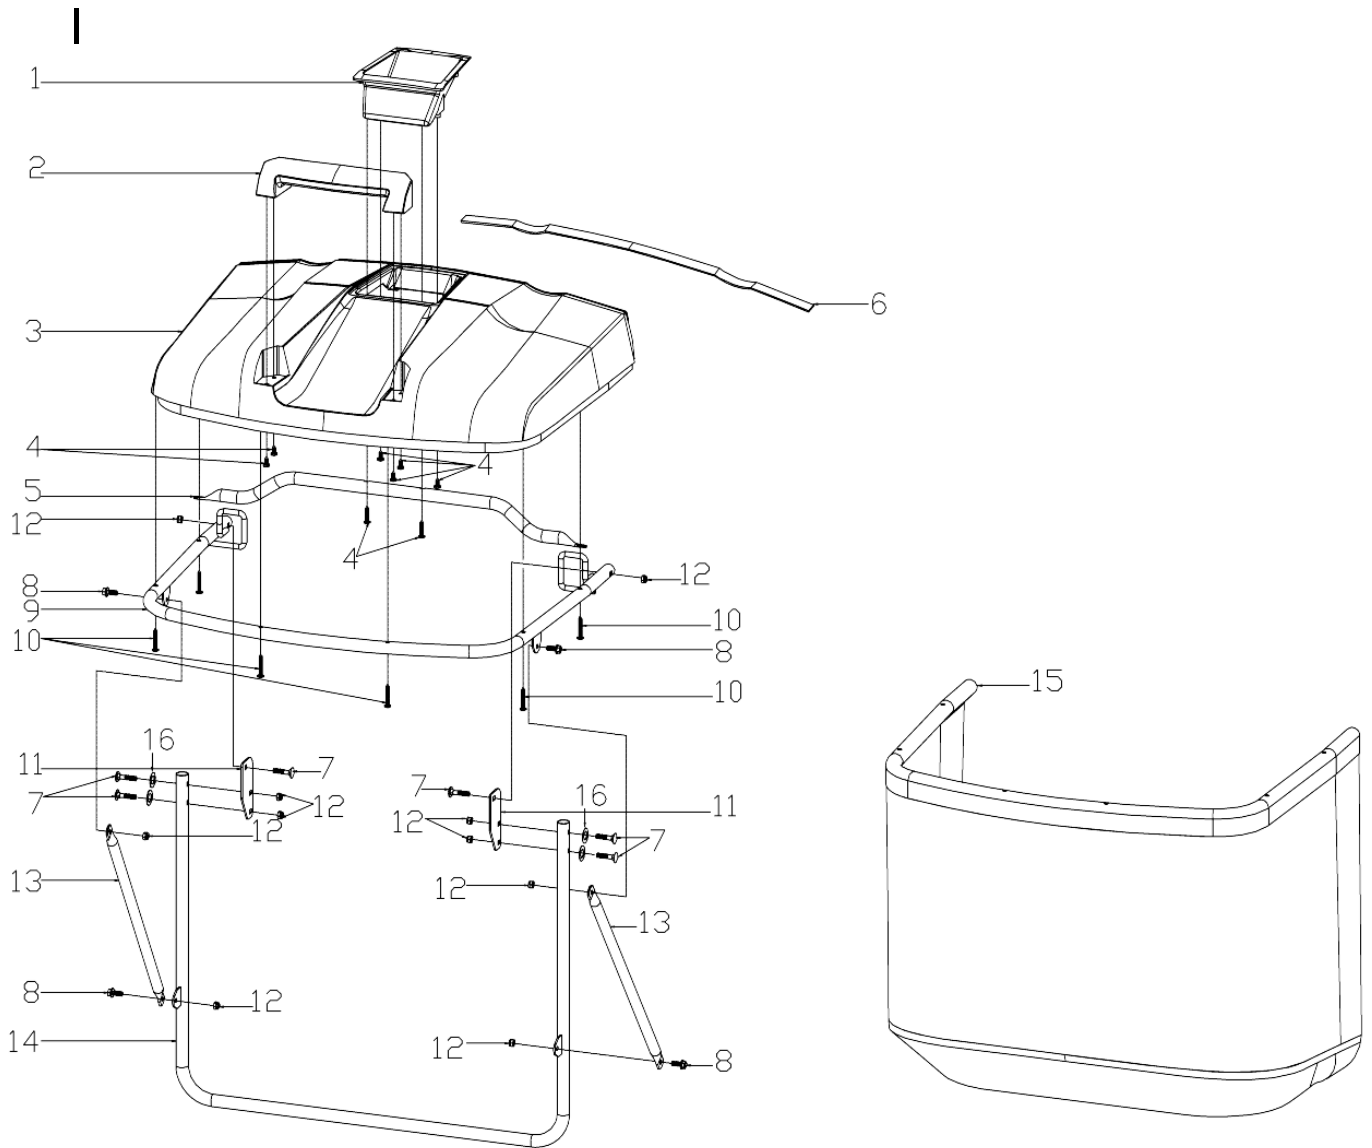

POS	QTY	PARTNUMBER	BESKRIVELSE	DESCRIPTION
I-01	1	454838	FRONT HÅNDTAG	GRASS BAG FRONT HANDLE
I-02	1	454839	BAGHÅNDTAG	GRASS BAG REAR HANDLE
I-03	1	453444	TOPDÆKSEL FOR OPSMALERKASSE	GRASS BAG UPPER COVER
I-04	8	439373	SKRUE	SCREW
I-05	1	453445	AFSTIVNING	GRASS CATCHER HANDLE STRENGTH
I-06	2	453453	COVER	SEALS
I-07	6	442533	BOLT	SCREW
I-08	4	419350	STÅLBOLT	STEEL BOLT M6X12
I-09	1	453447	ØVRE STØTTERAMME	UPPER SUPPORT PIPE ASSEMBLY FO
I-10	6	453448	SKRUE	SCREWS
I-11	2	456393	PLADE	CONNECTING PLATE
I-12	10	442805	LÅSEMØTRIK	NUT
I-13	2	453450	STØTTESTANG	GRASS BAG REINFORCED ROD
I-14	1	453451	NEDRE STØTTERAMME	LOWER SUPPORT PIPE ASSEMBLY FO
I-15	1	453452	OPSAMLERPOSE	FABRIC BAG
I-16	4	456394	SKIVE	FLAT WASHER