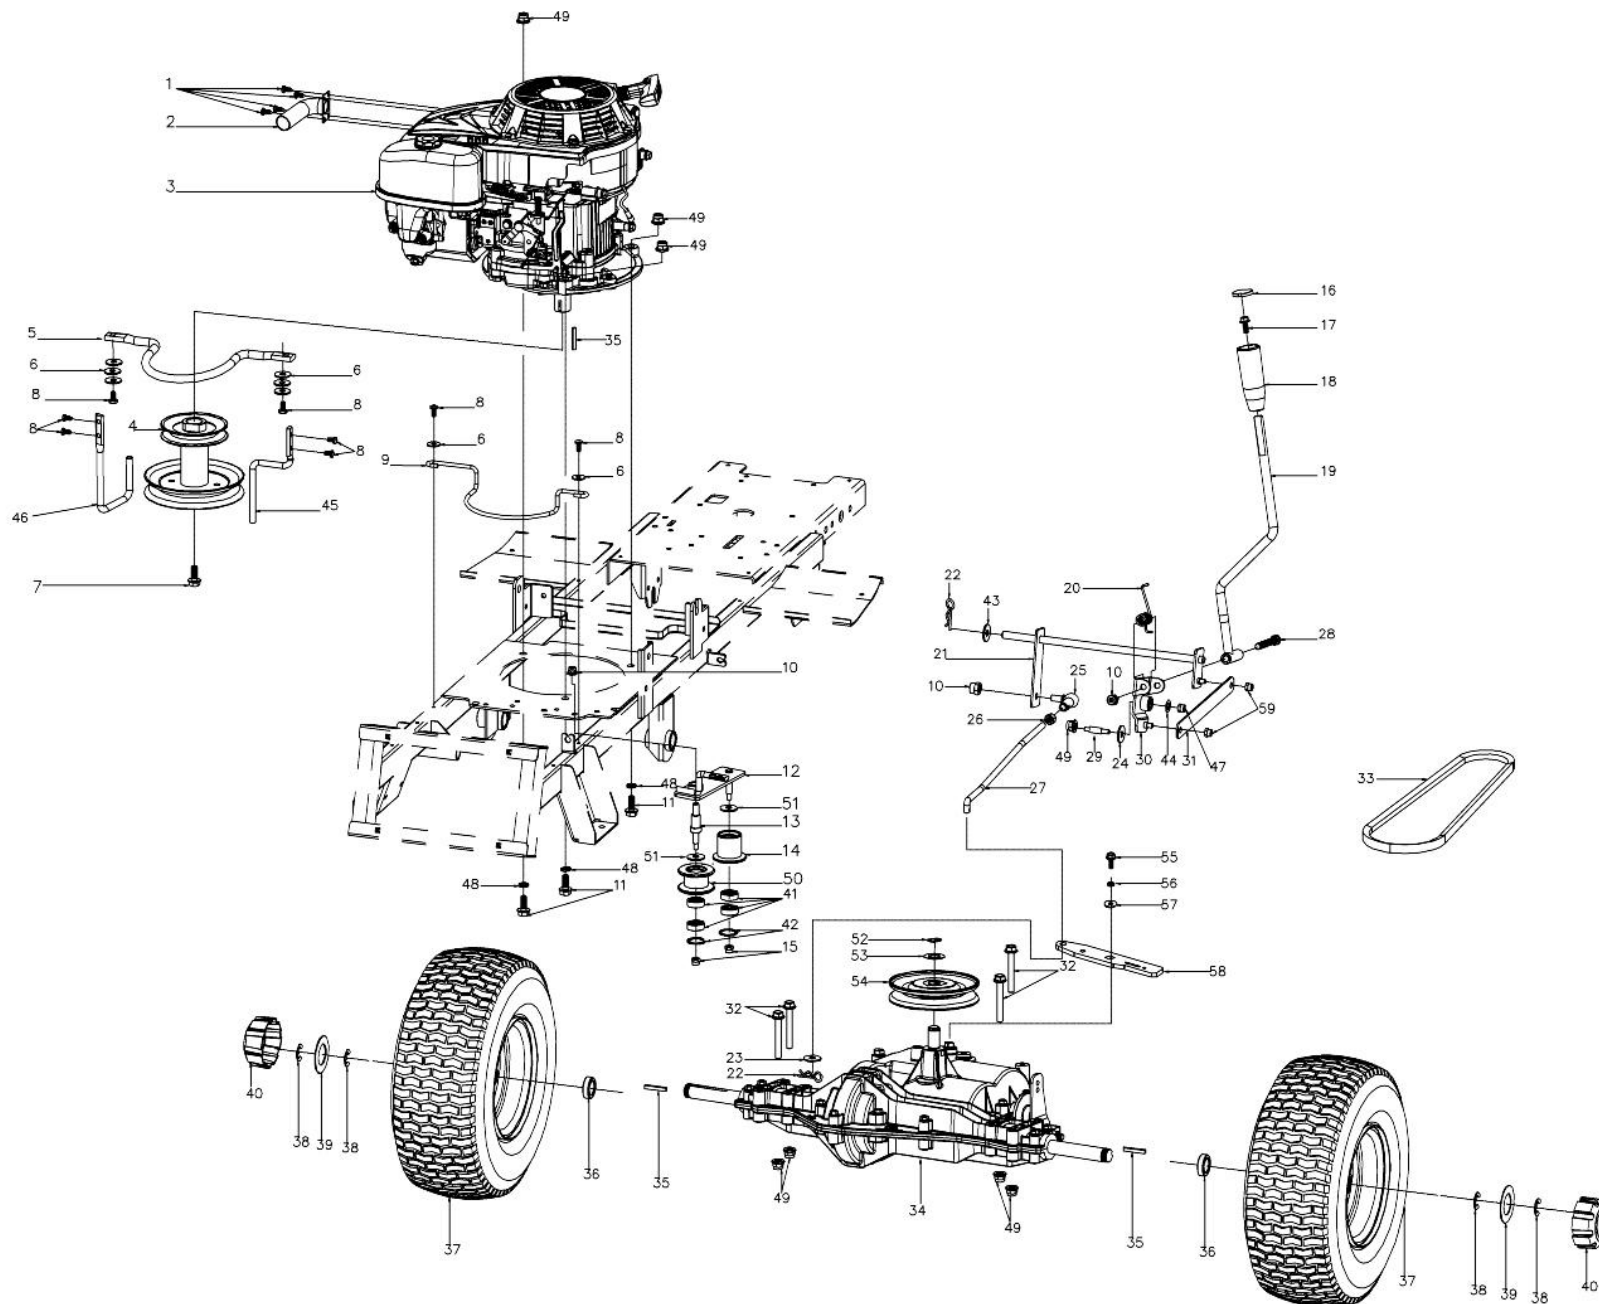

J

POS	QTY	PARTNUMBER	BESKRIVELSE	DESCRIPTION
J-01	4	453454	SKRUE	SCREWS
J-02	1	453455	UDSTØDNING UDLØB	EXHAUST OUTLET NOZZLE ASSEMBLY
J-03	1	453456	LONCIN LC1P75F	ENGINE
J-04	1	453457	REMSKIVE KPL.	ENGINE PULLEY ASSEMBLY
J-05	1	453458	BESLAG	ENGINE PULLEY BRACKET
J-06	8	419336	SKIVE	WASHER 6X18X1.5
J-07	1	453459	BOLT	BLADE BOLT
J-08	8	453278	BOLT	BOLT M5X16
J-09	1	453460	BESLAG	DRIVESHAFT PULLEY BRACKET
J-10	3	439963	MØTRIK	NUT
J-11	3	453461	BOLT	BOLT
J-12	1	456395	PLADE	TENSIONING WHEEL SWING ARM ASS
J-13	1	453463	STUDS	TENSIONER STUDS
J-14	1	453464	STRAMMERULLE	TENSIONER
J-15	2	442805	LÅSEMØTRIK	NUT
J-16	1	437885	HÅNDTAG COVER	HANDLE COVER
J-17	1	419252	SÆTBOLT	SET BOLT M6X10
J-18	1	434647	HÅNDTAG	HANDLE
J-19	1	453465	GEARSTANG	GEAR LEVER
J-20	1	453466	FJEDER	GEAR LEVER SPRING
J-21	1	453467	GEARAKSEL	GEAR SHIFT LEVER ASSEMBLY
J-22	2	453271	SPLIT	SPLIT PIN
J-23	1	434652	SKIVE	WASHER
J-24	1	453468	SKIVE	FLAT WASHER
J-25	1	453469	KUGLELED	BALL JOINT ASSEMBLY
J-26	1	419240	MØTRIK	NUT M8
J-27	1	456396	ARM	DRIVESHAFT ROD
J-28	1	453471	BOLT	BOLT
J-29	1	453472	PINBOLT	PIN
J-30	1	453473	SIDEPLADE	SIDE FIXING PLATE FOR GEAR SHI
J-31	1	453474	STANG	GEAR LEVER ROD
J-32	4	453259	BOLT	BOLT
J-33	1	456397	DRIVREM	BELT
J-34	1	464989	GEARKASSE KPL.	DRIVE AXLE ASSEMBLY/HENC
J-35	3	419289	NOT	NOT
J-36	2	453555	BØS	BUSHING
J-37	2	454840	BAGHJUL	15INCH WHEEL ASSY
J-38	4	453557	LÅSERING	CIRCLIP
J-39	2	453558	SKIVE	FLAT WASHER
J-40	2	456398	HJULDÆKSEL BAG	WHEEL COVER
J-41	4	453560	KUGLELEJE	BALL BEARING
J-42	2	453561	LÅSERING	LOCK RING
J-43	1	453425	SKIVE	FLAT WASHER
J-44	1	453562	SKIVE	FLAT WASHER