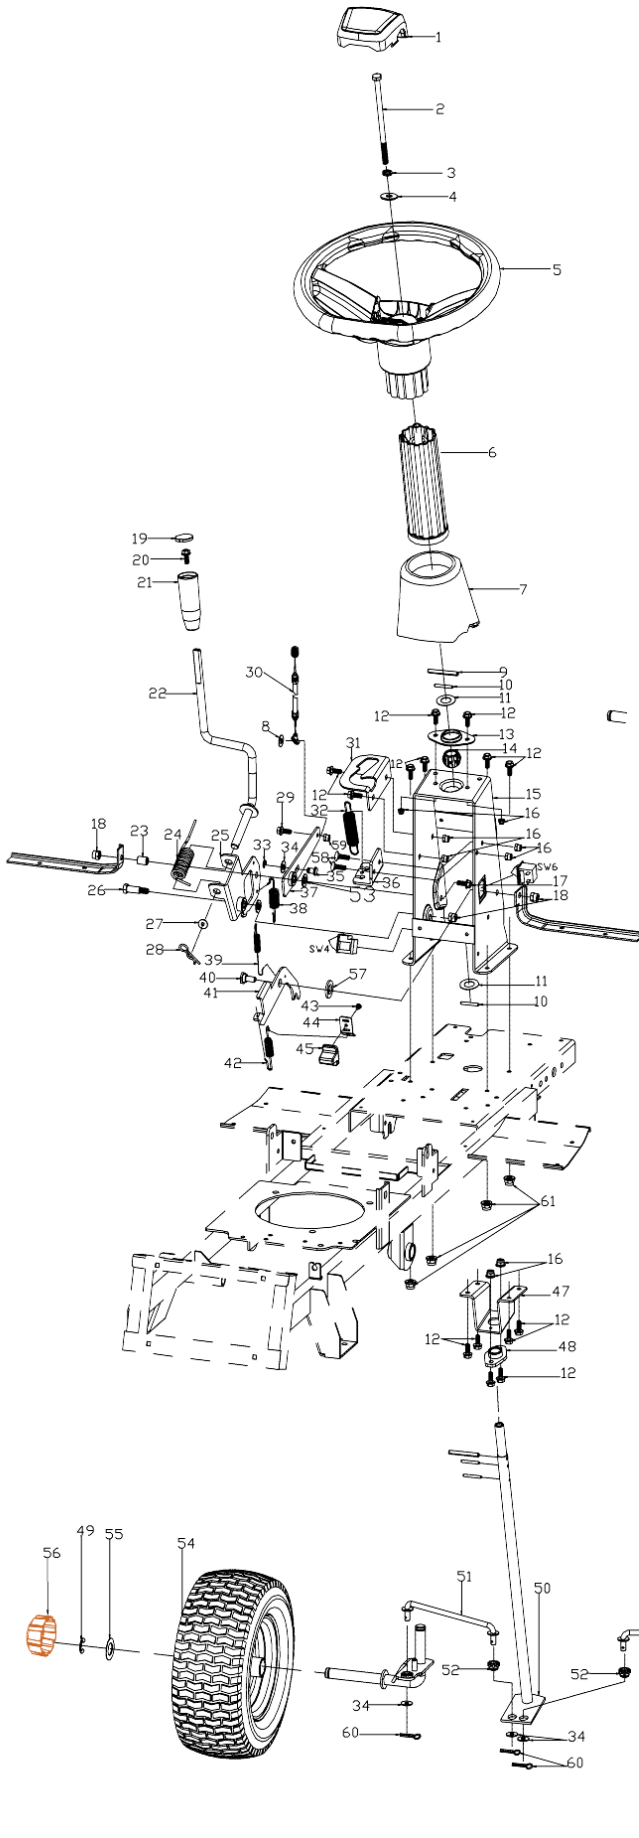

B

POS	QTY	PARTNUMBER	BESKRIVELSE	DESCRIPTION
B-01	1	453284	RAT DÆKSEL	STEERING WHEEL COVER
B-02	1	453285	BOLT	BOLT
B-03	1	452932	SKIVE	SPRING WASHER
B-04	1	435705	SKIVE	FLAT WASHER
B-05	1	453286	RAT	STEERING WHEEL
B-06	1	453287	KRAVE	STEERING CONNECTION SLEEVE
B-07	1	453288	COVER	STEERING WHEEL BOTTOM COVER
B-08	1	419242	SKIVE	WASHER 8.5X16X1.54
B-09	1	453289	STIFT	PIN
B-10	2	453290	STIFT	PIN
B-11	2	453291	SKIVE	FLAT WASHER
B-12	14	433356	BOLT M16	BOLT M16
B-13	1	453292	STYREPLADE	STEERING SHAFT PLATE
B-14	1	453293	BØS	STEERING SHAFT BUSHINGS
B-15	1	453294	STYRHOLDER	STEERING SHAFT SUPPORT SEAT
B-16	8	442805	LÅSEMØTRIK	NUT
B-17	1	456378	BOLT	BOLT
B-18	7	439963	MØTRIK	NUT
B-19	1	437885	HÅNDTAG COVER	HANDLE COVER
B-20	1	421752	BOLT	BOLT M6X35
B-21	1	434647	HÅNDTAG	HANDLE
B-22	1	453296	KOBLINGSHÅNDTAG	BLADE CLUTCH OPERATING LEVER
B-23	1	453297	BØS	BUSHING 8×12×15.5
B-24	1	453298	FJEDER	BLADE CLUTCH OPERATING LEVER S
B-25	1	453299	BESLAG	BLADE CLUTCH PULLER ASSEMBLY
B-26	1	453300	BOLT	BOLT
B-27	1	453301	SKIVE	FLAT WASHER
B-28	1	453271	SPLIT	SPLIT PIN
B-29	5	453229	BOLT	BOLT
B-30	1	453302	KOBLINGSKABEL KNIV	BLADE CLUTCH CABLE
B-31	1	453303	GEARPLADE	BLADE CLUTCH GEAR PLATE
B-32	1	453304	FJEDER	CUTTER BELT BRAKE TENSION SPRI
B-33	1	453305	LÅSERING	CIRCLIP
B-34	5	419242	SKIVE	WASHER 8.5X16X1.54
B-35	1	453306	STIFT	PIN
B-36	1	453307	BESLAG	BRAKE CABLE FIXING PLATE
B-37	1	453308	PLADE	BLADE CLUTCH CABLE MOUNTING PL
B-38	1	453309	FJEDER	BLADE CLUTCH RETURN TENSION SP
B-39	1	453310	FJEDER	PARKING RETURN TENSION SPRING
B-40	1	453241	BOLT	BOLT