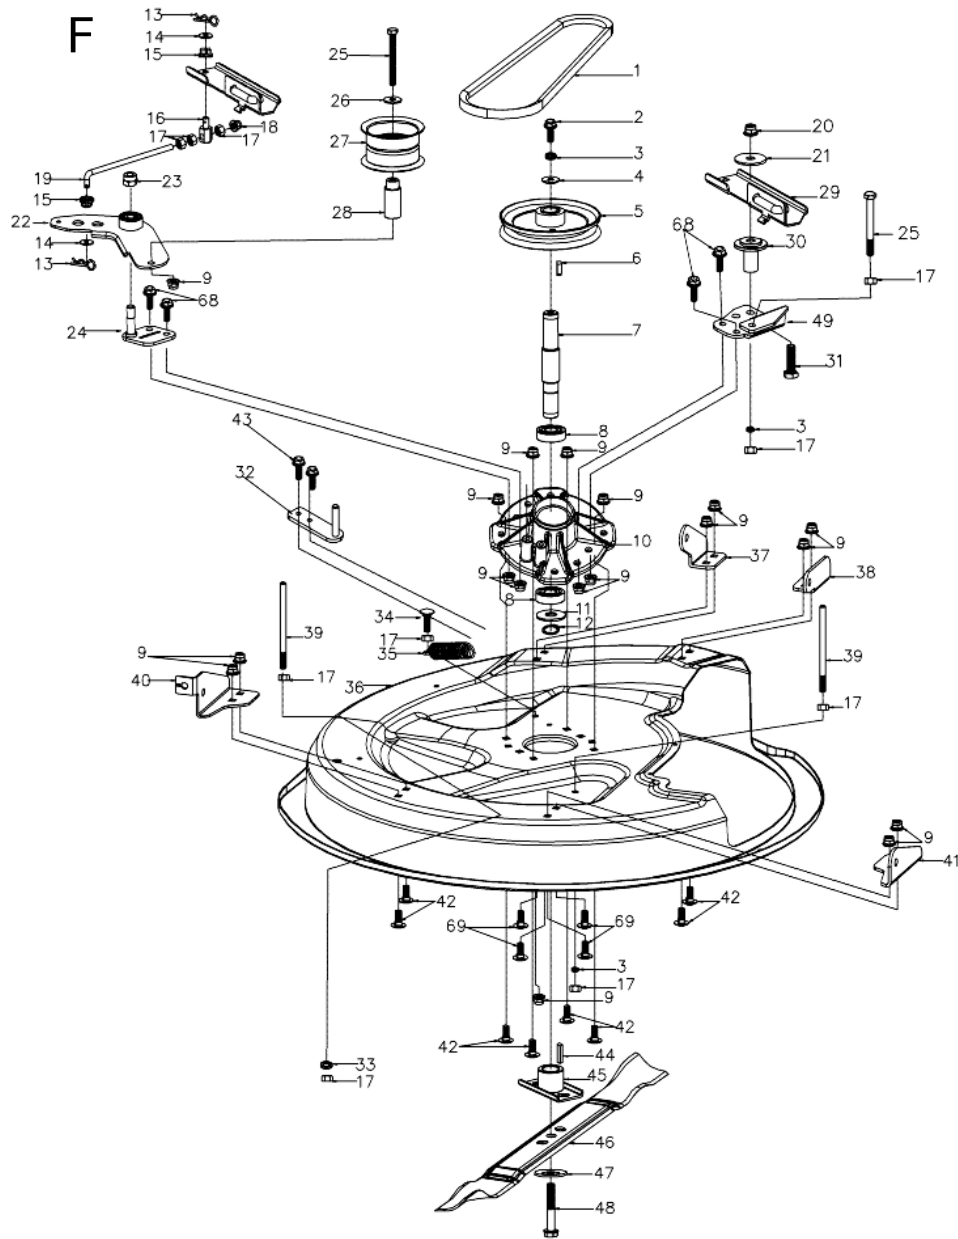

D

POS	QTY	PARTNUMBER	BESKRIVELSE	DESCRIPTION
D-01	1	453352	FRONT	FRONT PART
D-02	24	453353	SKRUE	SCREWS
D-03	1	453354	VENSTRE COVER	LEFT COVER
D-04	17	439973	SKRUE	SCREW
D-05	1	453355	HØJRE COVER	RIGHT COVER
D-06	1	453356	NEDRE COVER	LOWER COVER
D-07	1	453357	SÆDE FRONT COVER	SEAT BASE FRONT COVER
D-08	1	453358	FRONT COVER	FRONT COVER
D-09	1	453359	VENSTRE SIDE COVER	LEFT SIDE COVER
D-10	1	453360	SÆDE VENSTRE COVER	SEAT BASE LEFT COVER
D-11	1	453361	VENSTRE FORBINDELSLEDE	LEFT CONNECT PLATE
D-12	1	453362	FODHVILEPLADE VENSTRE	LEFT FOOTREST PLATE
D-13	1	453363	HØJRE SIDE COVER	LEFT RIGHT COVER
D-14	1	453364	FODHVILEPLADE HØJRE	RIGHT FOOTREST PLATE
D-15	1	453365	HØJRE FORBINDELSLED	RIGHT CONNECT PLATE
D-16	1	453366	SÆDE HØJRE COVER	SEAT BASE RIGHT COVER
D-17	1	453367	COVER	COVER
D-18	1	456385	TOPDÆKSEL	UPPER COVER
D-19	4	442541	SKRUE	SCREW
D-20	6	454833	PAKNING AF TOPSTYKKE	GASKET OF CYLINDER HEAD
D-21	1	456386	DÆKSEL	COVER

E

POS	QTY	PARTNUMBER	BESKRIVELSE	DESCRIPTION
E-01	1	456387	BRÆNDSTOFTANK	FUEL TANK
E-02	1	453370	TANKLÅG	TANK CUP
E-03	12	448154	PAKNING	GASKET
E-04	6	419398	BOLT	BOLT M6X22
E-05	1	456388	BRÆNDSTOFSLANGE	FUEL PIPE
E-06	2	453372	KLEMME	COAX
E-07	2	433356	BOLT M16	BOLT M16
E-08	1	453373	BESLAG	OIL TANK LOWER BRACKETS
E-09	8	442805	LÅSEMØTRIK	NUT
E-10	2	453277	BOLT	BOLT M5X12
E-11	1	453374	BESLAG	OIL TANK UPPER BRACKETS
E-12	1	456389	BESLAG	SUPPORT PLATE
E-13	1	455428	SKRUE	SCREW