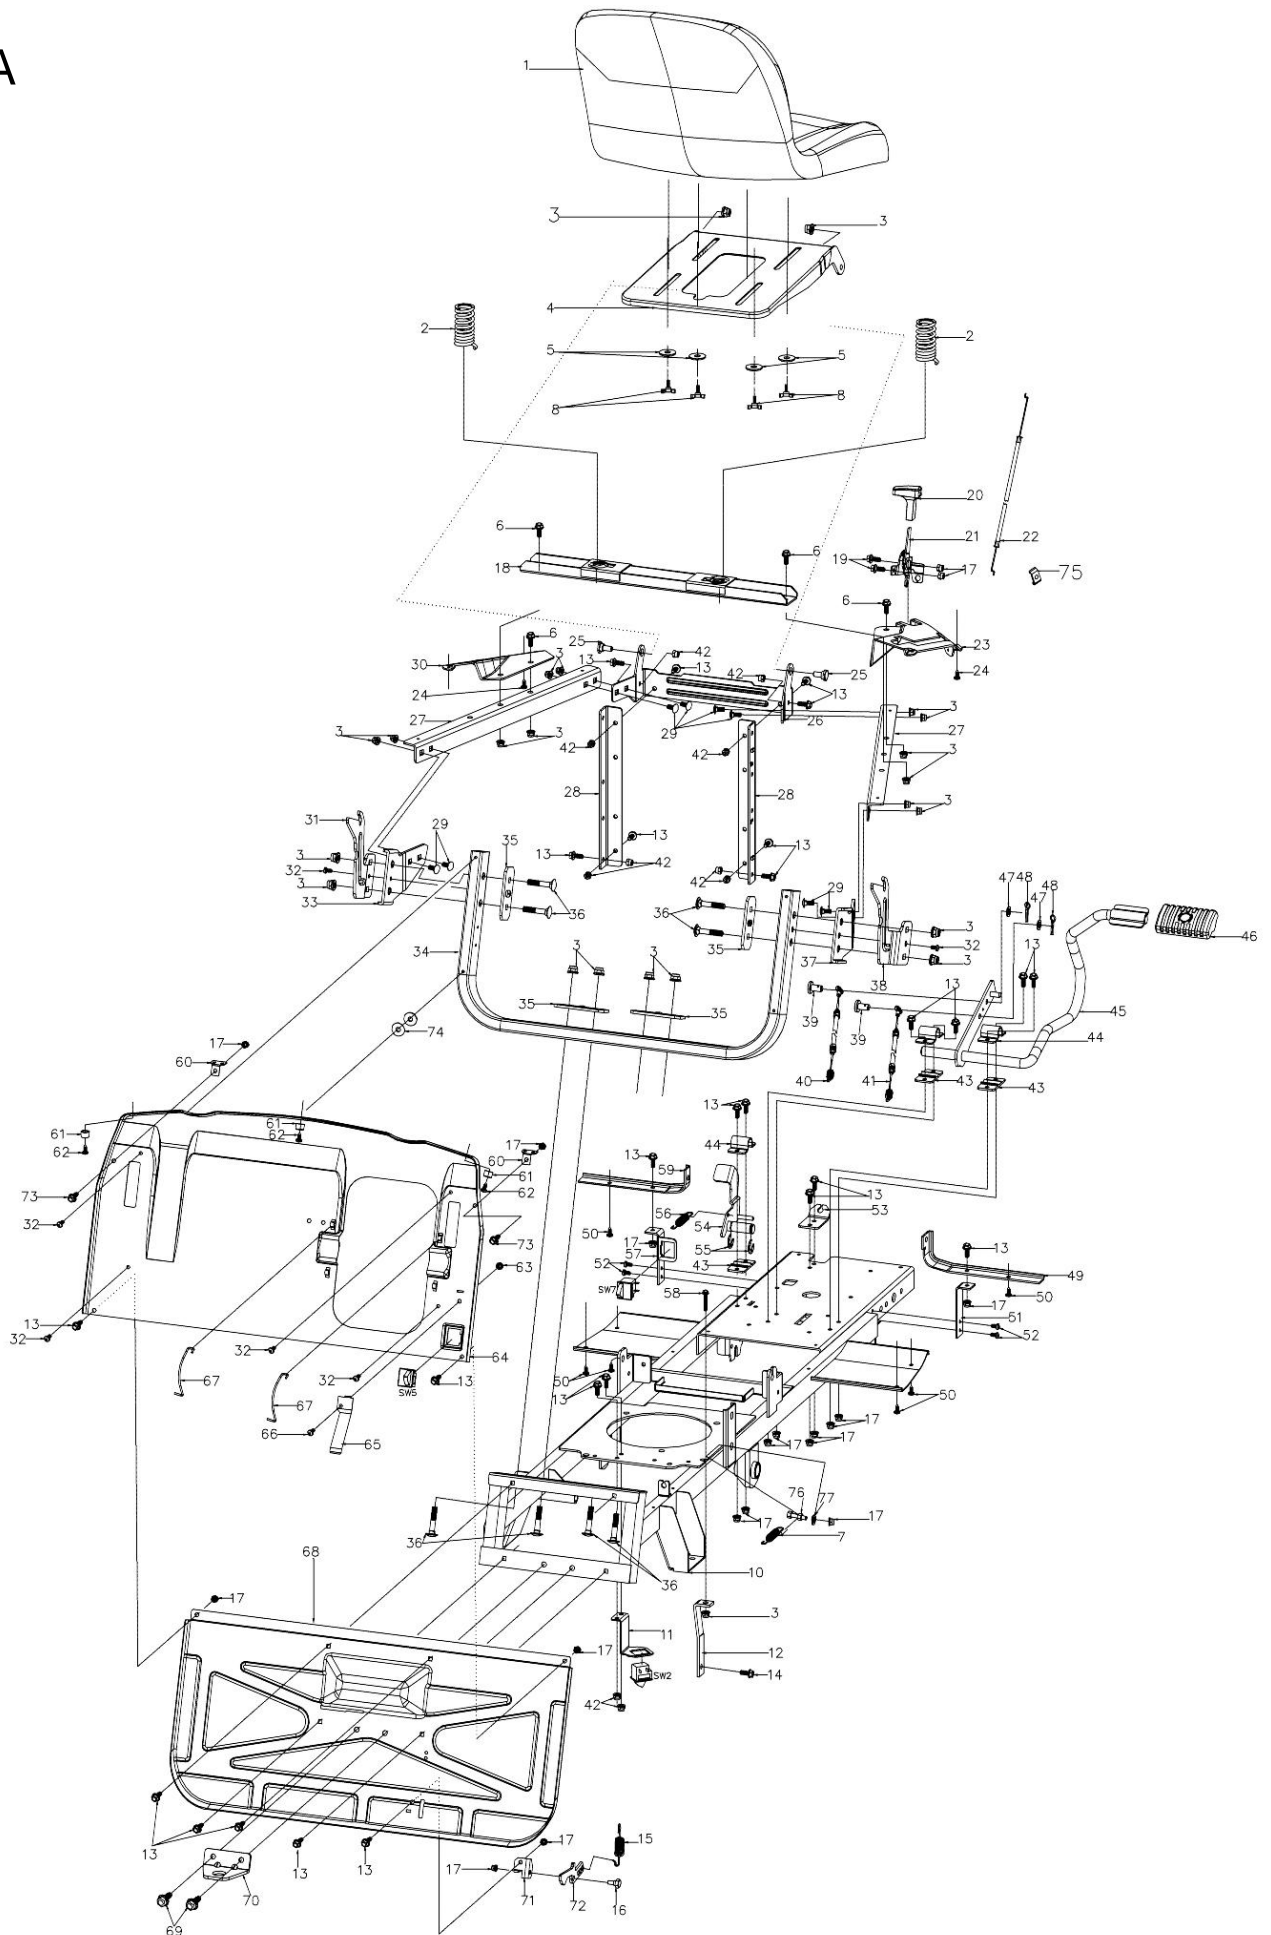

A

POS	QTY	PARTNUMBER	BESKRIVELSE	DESCRIPTION
A-01	1	454826	SÆDE	SEAT
A-02	2	454827	ANTI-VIBRATION FJEDER	SEAT VIBRATION DAMPING SPRINGS
A-03	23	439963	MØTRIK	NUT
A-04	1	453228	SÆDEBESLAG	SEAT FIXING PLATE
A-05	4	435705	SKIVE	FLAT WASHER
A-06	4	453229	BOLT	BOLT
A-07	1	456370	FJEDER	SPRING
A-08	4	456371	FINGERSKRUE	KNOB
A-10	1	456372	BUNDRAMME	FRAME ASSEMBLY
A-11	1	453275	PLADE	BACKWARD SWITCH FIXING PLATE
A-12	1	453257	FIKSERINGSPLADE	DRIVE AXLE SIDE FIXING PLATE
A-13	27	433356	BOLT M16	BOLT M16
A-14	1	455391	SKRUE	SCREW
A-15	1	453283	FJEDER	SPRING
A-16	1	453282	BOLT	BOLT
A-17	19	442805	LÅSEMØTRIK	NUT
A-18	1	453233	STANG	SEAT VIBRATION DAMPENING SPRIN
A-19	2	419350	STÅLBOLT	STEEL BOLT M6X12
A-20	1	453236	HÅNDTAG	PLASTIC GRIB
A-21	1	453237	FARTREGULATOR	SPEED GOVERNOR
A-22	1	453239	GASKABEL	THROTTLE CABLE
A-23	1	453235	GEARSKIFTEPANEL	GEAR SHIFT LEVER PANEL.
A-24	2	439973	SKRUE	SCREW
A-25	2	453241	BOLT	BOLT
A-26	1	453242	SUPPORTPLADE	SUPPORT PLATE
A-27	2	453240	SÆDEFORBINDELSESSTANG	SEAT LINKAGE ROD
A-28	2	453244	SUPPORT STANG	SUPPORT RODS
A-29	8	453243	BOLT	BOLT
A-30	1	453234	PANEL HØJDEJUSTERING	HEGIHT ADJUSTMENT PANEL
A-31	1	453245	BESLAG VENSTRE	LEFT BRACKET FOR GRASS BAG
A-32	6	453278	BOLT	BOLT M5X16
A-33	1	453246	FORBINDELSESPLADE SÆDEKOBLING VENSTRE	LEFT CONNECTING PLATE FOR SEAT
A-34	1	453247	BESLAG	SEAT FRAME SUPPORT BRACKET
A-35	4	453248	PLADE	FRAME CONNECTION REINFORCEMENT
A-36	8	442554	BOLT	BOLT
A-37	1	453249	FORBINDELSESPLADE SÆDEKOBLING HØJRE	RIGHT CONNECTING PLATE FOR SEA
A-38	1	453250	BESLAG HØJRE	RIGHT BRACKET FOR GRASS BAG
A-39	2	453268	PIN	PIN
A-40	1	453270	BREMSEKABEL	BRAKE CABLE
A-41	1	456373	KOBLINGSKABEL	SELF-PROPELLED CLUTCH CABLE