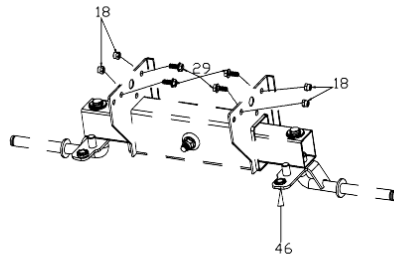

B

POS	QTY	PARTNUMBER	BESKRIVELSE	DESCRIPTION
B-01	1	453284	RAT DÆKSEL	STEERING WHEEL COVER
B-02	1	453285	BOLT	BOLT
B-03	1	452932	SKIVE	SPRING WASHER
B-04	1	435705	SKIVE	FLAT WASHER
B-05	1	453286	RAT	STEERING WHEEL
B-06	1	453287	KRAVE	STEERING CONNECTION SLEEVE
B-07	1	453288	COVER	STEERING WHEEL BOTTOM COVER
B-08	1	419242	SKIVE	WASHER 8.5X16X1.54
B-09	1	453289	STIFT	PIN
B-10	2	453290	STIFT	PIN
B-11	2	453291	SKIVE	FLAT WASHER
B-12	14	433356	BOLT M16	BOLT M16
B-13	1	453292	STYREPLADE	STEERING SHAFT PLATE
B-14	1	453293	BØS	STEERING SHAFT BUSHINGS
B-15	1	453294	STYRHOLDER	STEERING SHAFT SUPPORT SEAT
B-16	8	442805	LÅSEMØTRIK	NUT
B-17	1	456378	BOLT	BOLT
B-18	7	439963	MØTRIK	NUT
B-19	1	437885	HÅNDTAG COVER	HANDLE COVER
B-20	1	421752	BOLT	BOLT M6X35
B-21	1	434647	HÅNDTAG	HANDLE
B-22	1	453296	KOBLINGSHÅNDTAG	BLADE CLUTCH OPERATING LEVER
B-23	1	453297	BØS	BUSHING 8×12×15.5
B-24	1	453298	FJEDER	BLADE CLUTCH OPERATING LEVER S
B-25	1	453299	BESLAG	BLADE CLUTCH PULLER ASSEMBLY
B-26	1	453300	BOLT	BOLT
B-27	1	453301	SKIVE	FLAT WASHER
B-28	1	453271	SPLIT	SPLIT PIN
B-29	5	453229	BOLT	BOLT
B-30	1	453302	KOBLINGSKABEL KNIV	BLADE CLUTCH CABLE
B-31	1	453303	GEARPLADE	BLADE CLUTCH GEAR PLATE
B-32	1	453304	FJEDER	CUTTER BELT BRAKE TENSION SPRI
B-33	1	453305	LÅSERING	CIRCLIP
B-34	5	419242	SKIVE	WASHER 8.5X16X1.54
B-35	1	453306	STIFT	PIN
B-36	1	453307	BESLAG	BRAKE CABLE FIXING PLATE
B-37	1	453308	PLADE	BLADE CLUTCH CABLE MOUNTING PL
B-38	1	453309	FJEDER	BLADE CLUTCH RETURN TENSION SP
B-39	1	453310	FJEDER	PARKING RETURN TENSION SPRING
B-40	1	453241	BOLT	BOLT