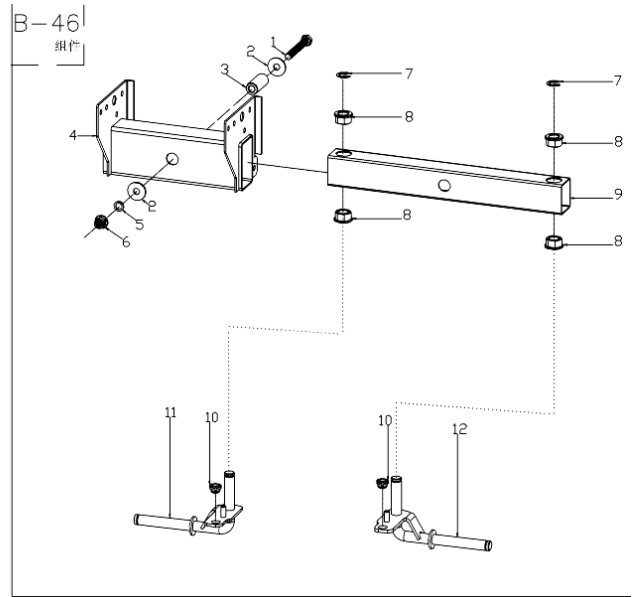

B

POS	QTY	PARTNUMBER	BESKRIVELSE	DESCRIPTION
B-01	1	453284	RAT DÆKSEL	STEERING WHEEL COVER
B-02	1	453285	BOLT	BOLT
B-03	1	452932	SKIVE	SPRING WASHER
B-04	1	435705	SKIVE	FLAT WASHER
B-05	1	453286	RAT	STEERING WHEEL
B-06	1	453287	KRAVE	STEERING CONNECTION SLEEVE
B-07	1	453288	COVER	STEERING WHEEL BOTTOM COVER
B-08	1	419242	SKIVE	WASHER 8.5X16X1.54
B-09	1	453289	STIFT	PIN
B-10	2	453290	STIFT	PIN
B-11	2	453291	SKIVE	FLAT WASHER
B-12	14	433356	BOLT M16	BOLT M16
B-13	1	453292	STYREPLADE	STEERING SHAFT PLATE
B-14	1	453293	BØS	STEERING SHAFT BUSHINGS
B-15	1	453294	STYRHOLDER	STEERING SHAFT SUPPORT SEAT
B-16	8	442805	LÅSEMØTRIK	NUT
B-17	1	456378	BOLT	BOLT
B-18	7	439963	MØTRIK	NUT
B-19	1	437885	HÅNDTAG COVER	HANDLE COVER
B-20	1	421752	BOLT	BOLT M6X35
B-21	1	434647	HÅNDTAG	HANDLE
B-22	1	453296	KOBLINGSHÅNDTAG	BLADE CLUTCH OPERATING LEVER
B-23	1	453297	BØS	BUSHING 8×12×15.5
B-24	1	453298	FJEDER	BLADE CLUTCH OPERATING LEVER S
B-25	1	453299	BESLAG	BLADE CLUTCH PULLER ASSEMBLY
B-26	1	453300	BOLT	BOLT
B-27	1	453301	SKIVE	FLAT WASHER
B-28	1	453271	SPLIT	SPLIT PIN
B-29	5	453229	BOLT	BOLT
B-30	1	453302	KOBLINGSKABEL KNIV	BLADE CLUTCH CABLE
B-31	1	453303	GEARPLADE	BLADE CLUTCH GEAR PLATE
B-32	1	453304	FJEDER	CUTTER BELT BRAKE TENSION SPRI
B-33	1	453305	LÅSERING	CIRCLIP
B-34	5	419242	SKIVE	WASHER 8.5X16X1.54
B-35	1	453306	STIFT	PIN
B-36	1	453307	BESLAG	BRAKE CABLE FIXING PLATE
B-37	1	453308	PLADE	BLADE CLUTCH CABLE MOUNTING PL
B-38	1	453309	FJEDER	BLADE CLUTCH RETURN TENSION SP
B-39	1	453310	FJEDER	PARKING RETURN TENSION SPRING
B-40	1	453241	BOLT	BOLT