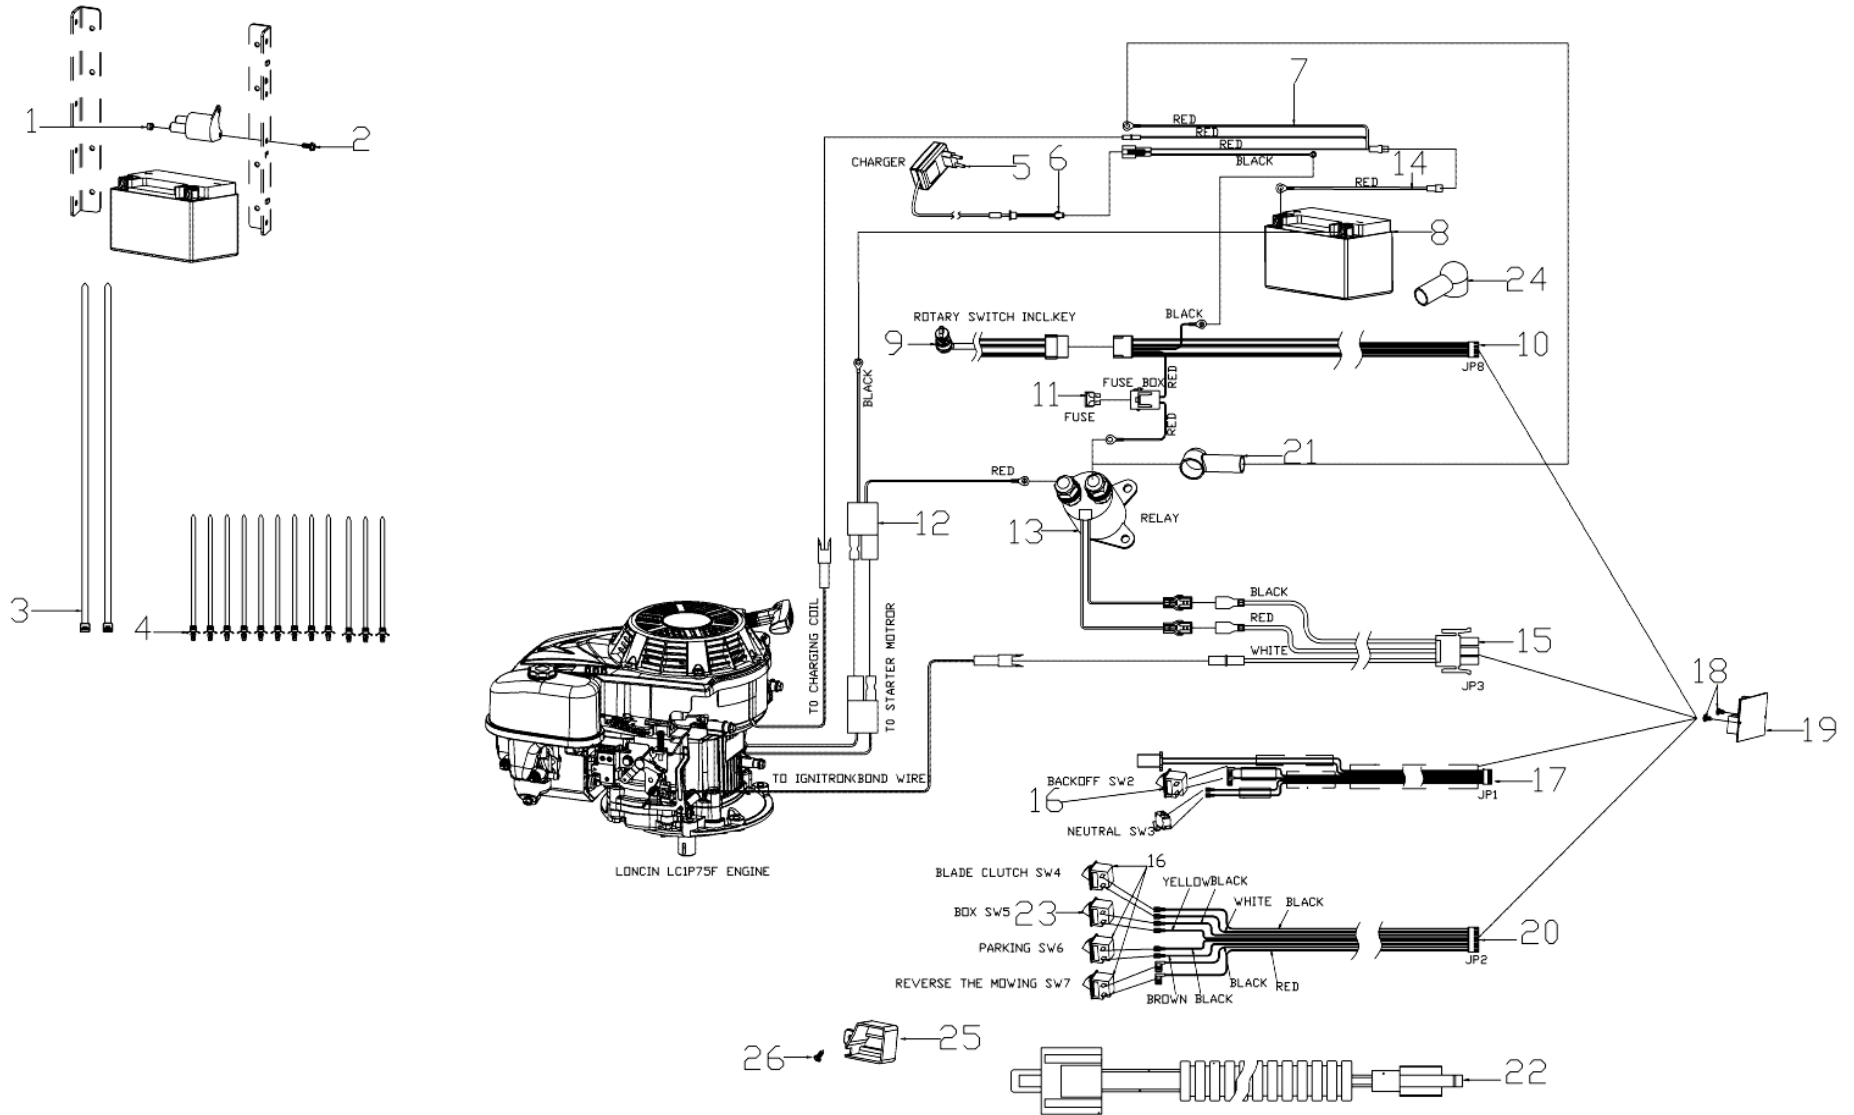

C

POS	QTY	PARTNUMBER	BESKRIVELSE	DESCRIPTION
C-01	1	453333	MØTRIK	NUT
C-02	1	453334	BOLT	BOLT
C-03	2	456381	STRIPS	FASTENING ROPE
C-04	9	453336	STRIPS	NYLON TIES
C-05	1	421792	LADER	CHARGER
C-06	1	453337	LADEKABEL	CHARGING CABLE
C-07	1	453338	OPLADERLEDNING I BATTERI	CHARGER WIRE IN BATTERY
C-08	1	453339	BATTERI	BATTERY
C-09	1	453340	STARTNØGLE KPL.	KEY ASSEMBLY
C-10	1	453341	LEDNING	WIRE
C-11	1	453342	SIKRING	FUSE 10A
C-12	1	453343	LEDNING MOTOR	MOTOR WAIRE
C-13	1	453344	RELÆ	RELAY
C-14	1	453345	LEDNING BATTERI	BATTERY WIRE
C-15	1	453346	LEDNING	WIRE
C-16	4	453347	KONTAKT	SWITCH
C-17	1	454829	LEDNING	WIRE
C-18	2	439976	SKRUE	SCREW
C-19	1	456382	PRINTPLADE	PCB
C-20	1	453350	LEDNING	WIRE
C-21	1	453351	KRAVE	SLEEVE
C-22	1	454831	LEDNING	WIRE
C-23	1	454832	KONTAKT	SWITCH
C-24	1	456383	HÆTTE	SLEEVE
C-25	1	456384	HÆTTE	SLEEVE
C-26	1	455383	SKRUE	SCREW