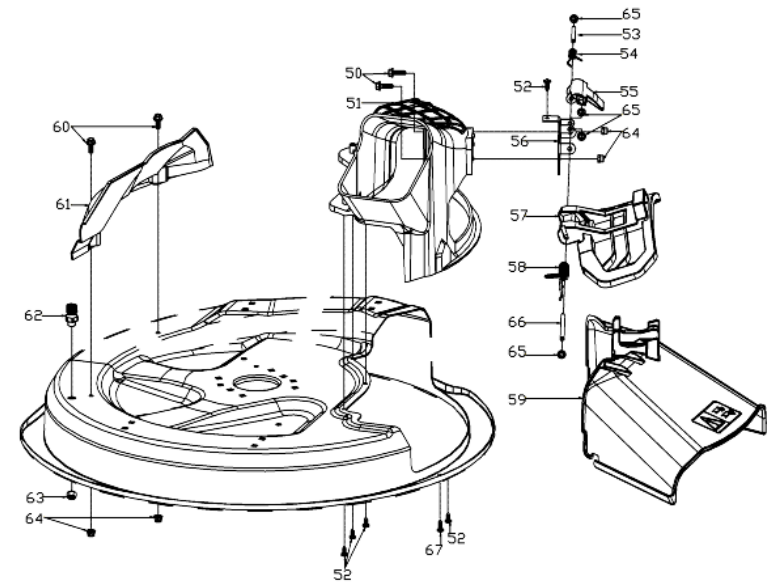

D

POS	QTY	PARTNUMBER	BESKRIVELSE	DESCRIPTION
D-01	1	453352	FRONT	FRONT PART
D-02	24	453353	SKRUE	SCREWS
D-03	1	453354	VENSTRE COVER	LEFT COVER
D-04	17	439973	SKRUE	SCREW
D-05	1	453355	HØJRE COVER	RIGHT COVER
D-06	1	453356	NEDRE COVER	LOWER COVER
D-07	1	453357	SÆDE FRONT COVER	SEAT BASE FRONT COVER
D-08	1	453358	FRONT COVER	FRONT COVER
D-09	1	453359	VENSTRE SIDE COVER	LEFT SIDE COVER
D-10	1	453360	SÆDE VENSTRE COVER	SEAT BASE LEFT COVER
D-11	1	453361	VENSTRE FORBINDELSLEDE	LEFT CONNECT PLATE
D-12	1	453362	FODHVILEPLADE VENSTRE	LEFT FOOTREST PLATE
D-13	1	453363	HØJRE SIDE COVER	LEFT RIGHT COVER
D-14	1	453364	FODHVILEPLADE HØJRE	RIGHT FOOTREST PLATE
D-15	1	453365	HØJRE FORBINDELSLED	RIGHT CONNECT PLATE
D-16	1	453366	SÆDE HØJRE COVER	SEAT BASE RIGHT COVER
D-17	1	453367	COVER	COVER
D-18	1	456385	TOPDÆKSEL	UPPER COVER
D-19	4	442541	SKRUE	SCREW
D-20	6	454833	PAKNING AF TOPSTYKKE	GASKET OF CYLINDER HEAD
D-21	1	456386	DÆKSEL	COVER

E

POS	QTY	PARTNUMBER	BESKRIVELSE	DESCRIPTION
E-01	1	456387	BRÆNDSTOFTANK	FUEL TANK
E-02	1	453370	TANKLÅG	TANK CUP
E-03	12	448154	PAKNING	GASKET
E-04	6	419398	BOLT	BOLT M6X22
E-05	1	456388	BRÆNDSTOFSLANGE	FUEL PIPE
E-06	2	453372	KLEMME	COAX
E-07	2	433356	BOLT M16	BOLT M16
E-08	1	453373	BESLAG	OIL TANK LOWER BRACKETS
E-09	8	442805	LÅSEMØTRIK	NUT
E-10	2	453277	BOLT	BOLT M5X12
E-11	1	453374	BESLAG	OIL TANK UPPER BRACKETS
E-12	1	456389	BESLAG	SUPPORT PLATE
E-13	1	455428	SKRUE	SCREW