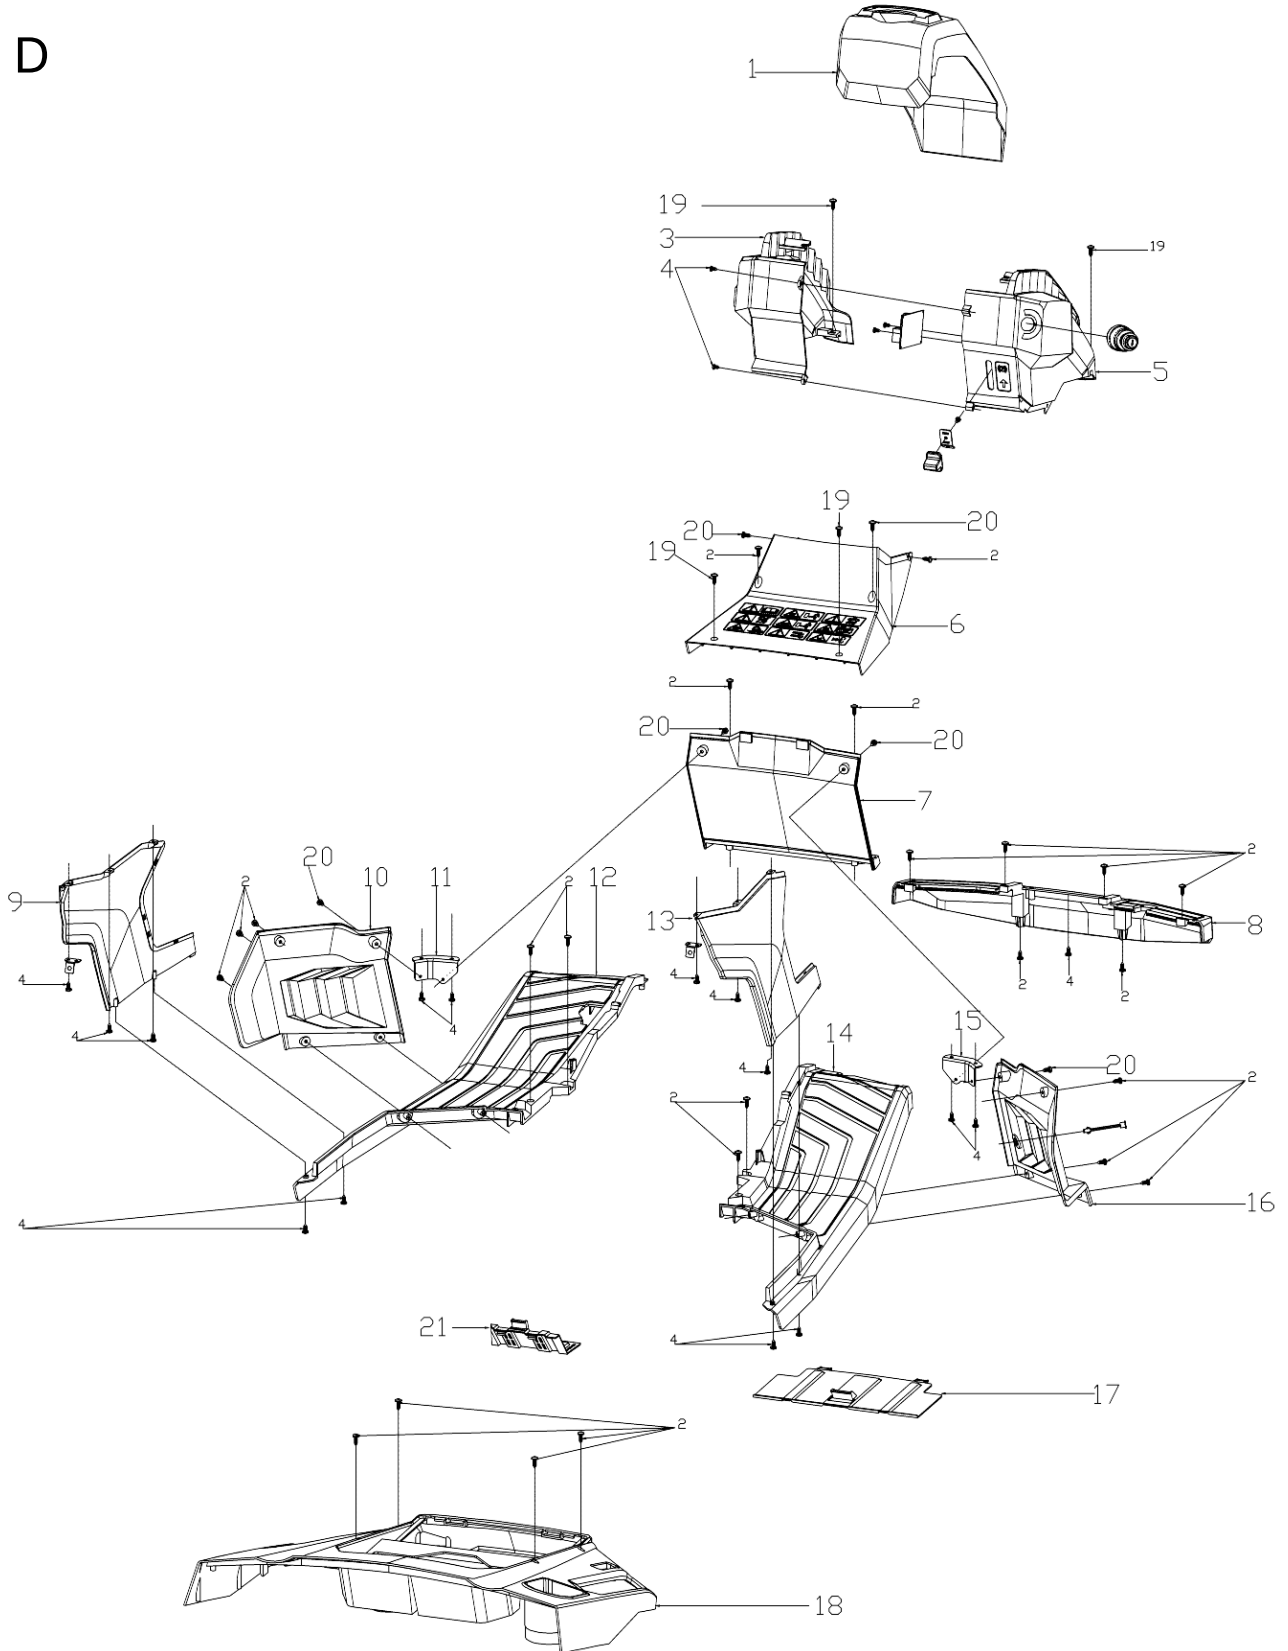

D

POS	QTY	PARTNUMBER	BESKRIVELSE	DESCRIPTION
D-01	1	453352	FRONT	FRONT PART
D-02	24	453353	SKRUE	SCREWS
D-03	1	453354	VENSTRE COVER	LEFT COVER
D-04	17	439973	SKRUE	SCREW
D-05	1	453355	HØJRE COVER	RIGHT COVER
D-06	1	453356	NEDRE COVER	LOWER COVER
D-07	1	453357	SÆDE FRONT COVER	SEAT BASE FRONT COVER
D-08	1	453358	FRONT COVER	FRONT COVER
D-09	1	453359	VENSTRE SIDE COVER	LEFT SIDE COVER
D-10	1	453360	SÆDE VENSTRE COVER	SEAT BASE LEFT COVER
D-11	1	453361	VENSTRE FORBINDELSLEDE	LEFT CONNECT PLATE
D-12	1	453362	FODHVILEPLADE VENSTRE	LEFT FOOTREST PLATE
D-13	1	453363	HØJRE SIDE COVER	LEFT RIGHT COVER
D-14	1	453364	FODHVILEPLADE HØJRE	RIGHT FOOTREST PLATE
D-15	1	453365	HØJRE FORBINDELSLED	RIGHT CONNECT PLATE
D-16	1	453366	SÆDE HØJRE COVER	SEAT BASE RIGHT COVER
D-17	1	453367	COVER	COVER
D-18	1	456385	TOPDÆKSEL	UPPER COVER
D-19	4	442541	SKRUE	SCREW
D-20	6	454833	PAKNING AF TOPSTYKKE	GASKET OF CYLINDER HEAD
D-21	1	456386	DÆKSEL	COVER