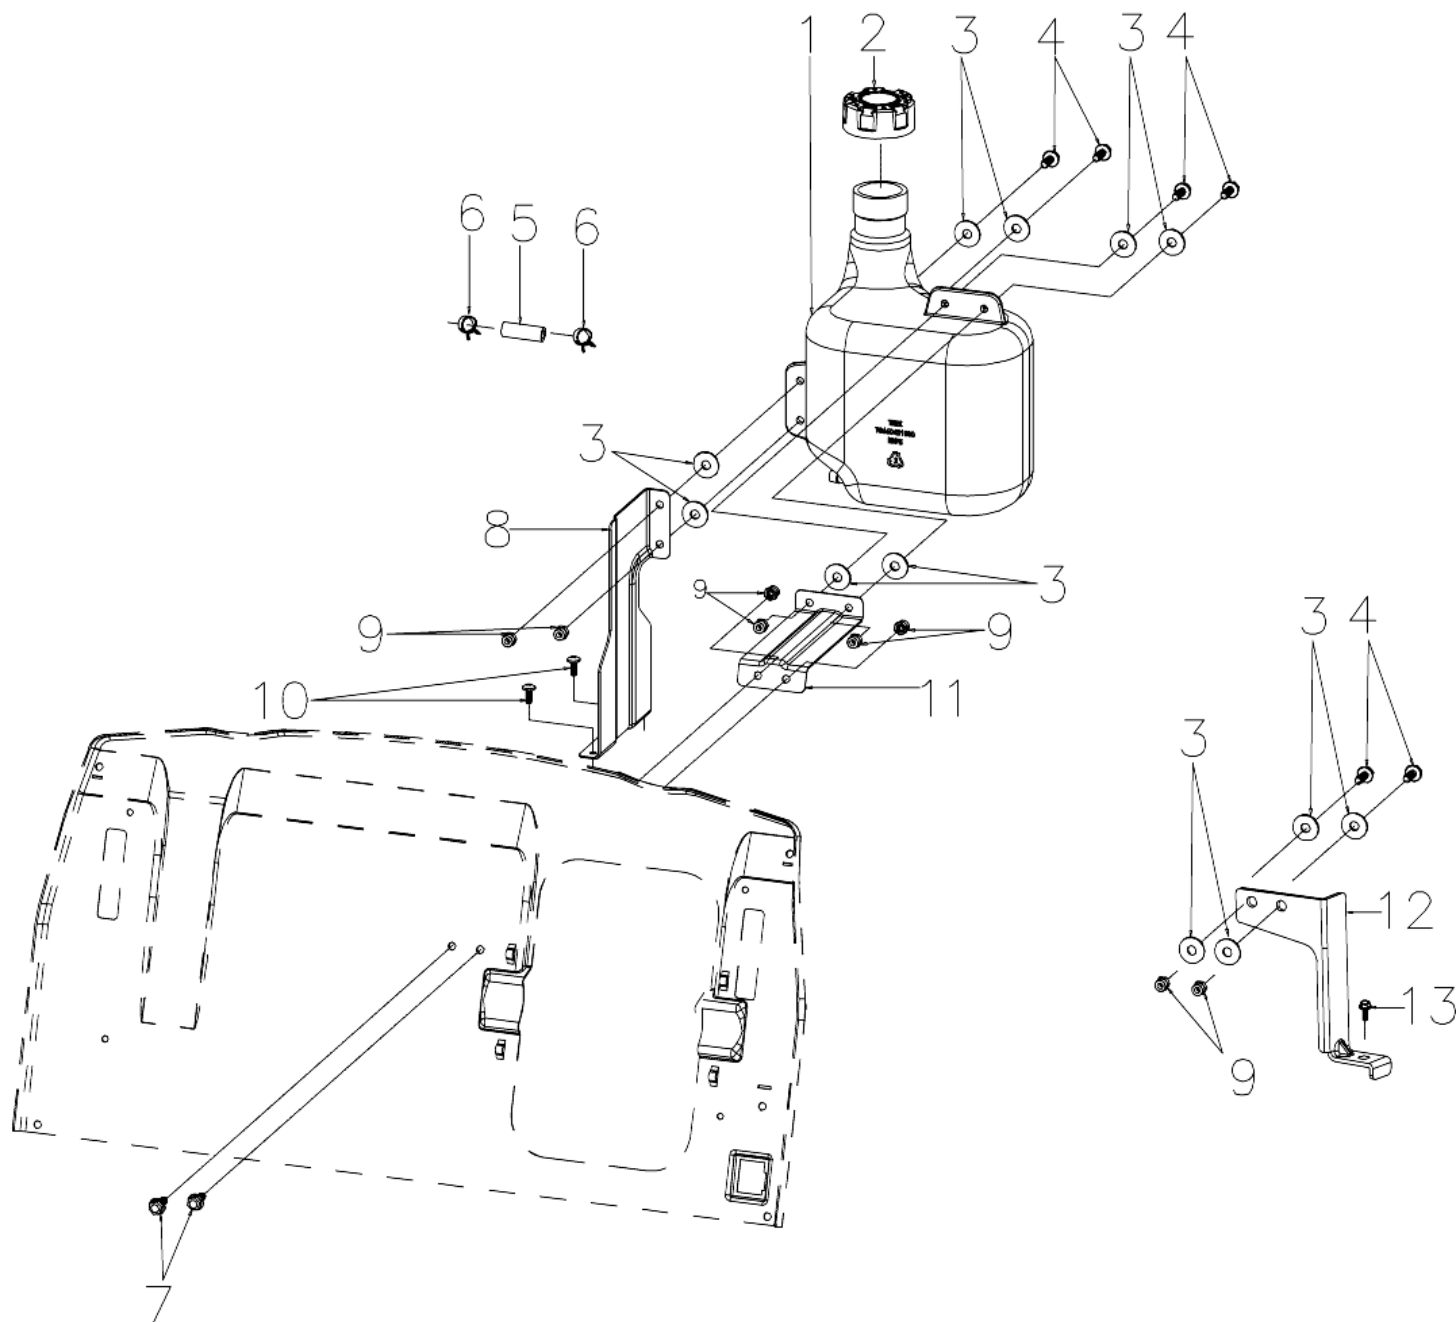

E

POS	QTY	PARTNUMBER	BESKRIVELSE	DESCRIPTION
E-01	1	456387	BRÆNDSTOFTANK	FUEL TANK
E-02	1	453370	TANKLÅG	TANK CUP
E-03	12	448154	PAKNING	GASKET
E-04	6	419398	BOLT	BOLT M6X22
E-05	1	456388	BRÆNDSTOFSLANGE	FUEL PIPE
E-06	2	453372	KLEMME	COAX
E-07	2	433356	BOLT M16	BOLT M16
E-08	1	453373	BESLAG	OIL TANK LOWER BRACKETS
E-09	8	442805	LÅSEMØTRIK	NUT
E-10	2	453277	BOLT	BOLT M5X12
E-11	1	453374	BESLAG	OIL TANK UPPER BRACKETS
E-12	1	456389	BESLAG	SUPPORT PLATE
E-13	1	455428	SKRUE	SCREW