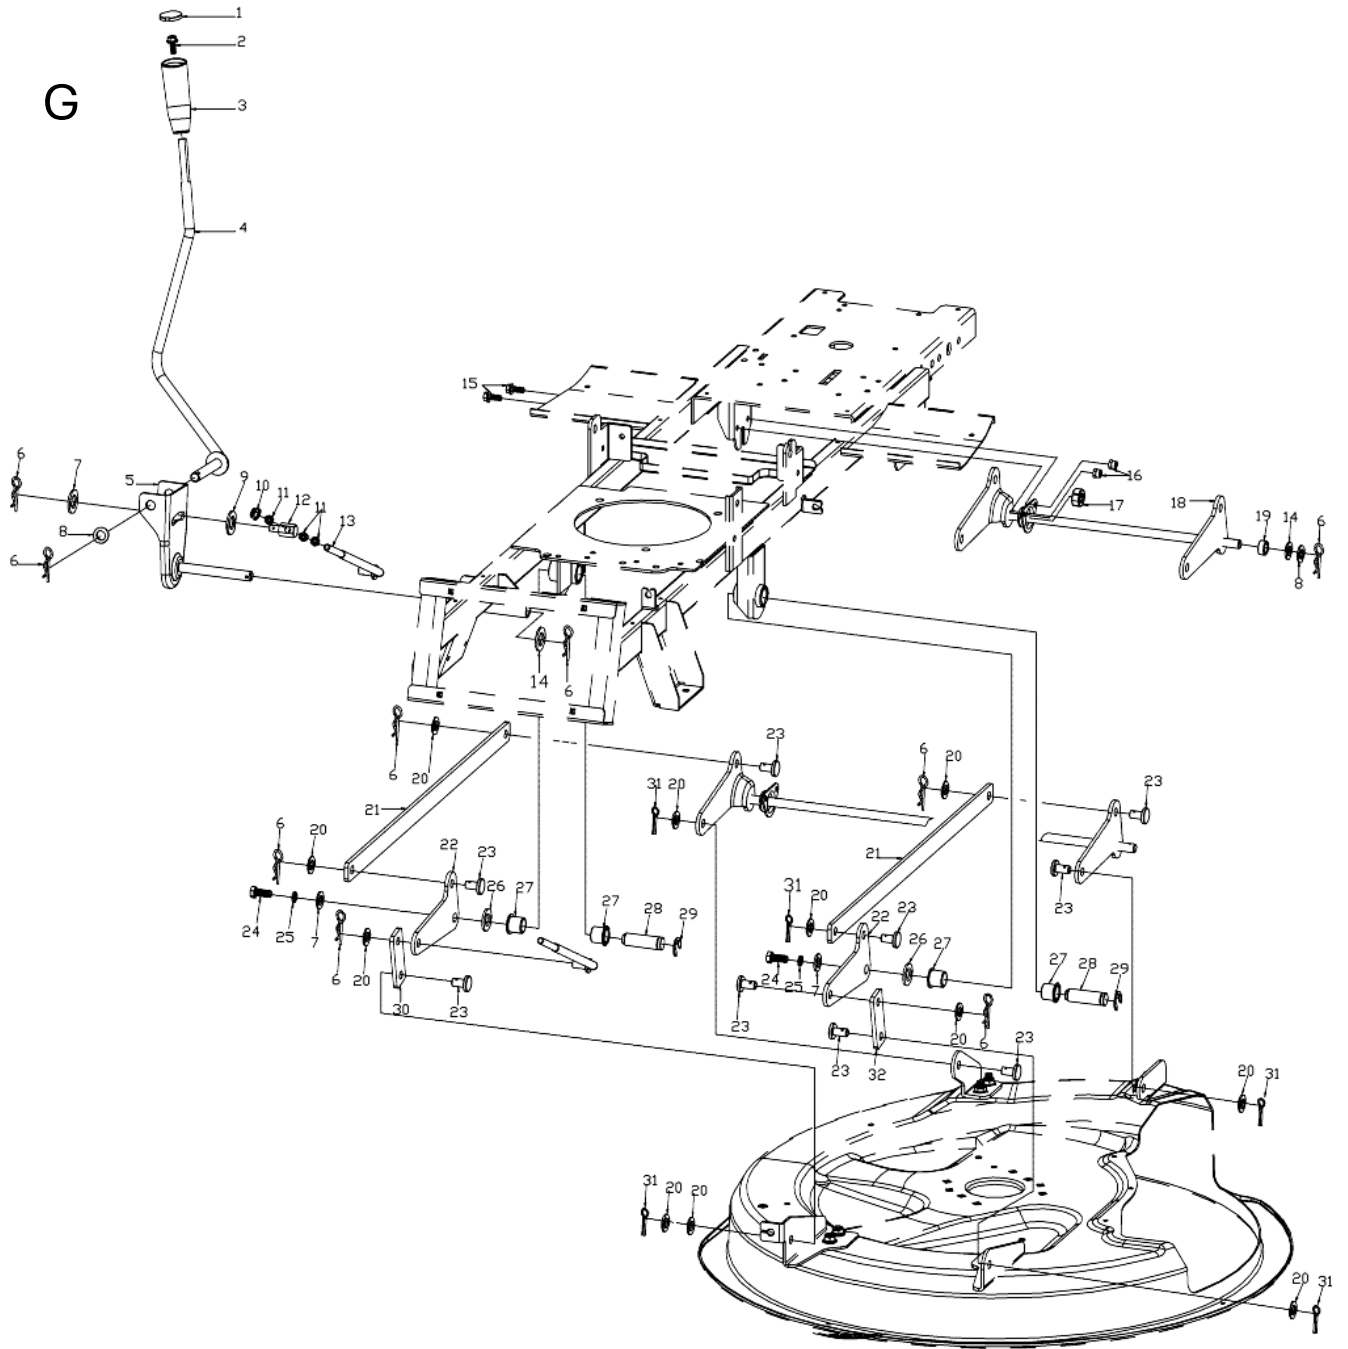

POS	QTY	PARTNUMBER	BESKRIVELSE	DESCRIPTION
G-01	1	437885	HÅNDTAG COVER	HANDLE COVER
G-02	1	419252	SÆTBOLT	SET BOLT M6X10
G-03	1	434647	HÅNDTAG	HANDLE
G-04	1	453416	KLIPPE HØJDEJUSTERING STANG	BLADE HEIGHT ADJUSTMENT ROD
G-05	1	453417	BESLAG	BLADE HEIGHT ADJUSTMENT ASSEMB
G-06	9	453271	SPLIT	SPLIT PIN
G-07	3	434652	SKIVE	WASHER
G-08	2	453301	SKIVE	FLAT WASHER
G-09	1	453418	SKIVE	FLAT WASHER
G-10	1	419246	MØTRIK	NUT M8
G-11	3	419240	MØTRIK	NUT M8
G-12	1	453419	FORBINDER	HEX SHAFT DIRECTIONAL JOINT
G-13	1	453420	STANG	BLADE HEIGHT ADJUSTMENT REAR R
G-14	2	453421	SKIVE	FLAT WASHER
G-15	2	433356	BOLT M16	BOLT M16
G-16	2	442805	LÅSEMØTRIK	NUT
G-17	1	453422	BØS	BUSH
G-18	1	453423	BESLAG KPL.	DECK HEIGHT ADJUST BRACKETS AS
G-19	1	453424	BØS	BUSHING
G-20	11	453425	SKIVE	FLAT WASHER
G-21	2	453426	STANG	BLADE HEIGHT ADJUSTMENT ROD
G-22	2	453427	PLADE	BLADE HEIGHT ADJUSTMENT REAR P
G-23	9	453428	SPLITBOLT	PIN
G-24	2	453229	BOLT	BOLT
G-25	2	452932	SKIVE	SPRING WASHER
G-26	2	453429	SKIVE	FLAT WASHER
G-27	4	453430	BØS	NYLON BUSHINGS
G-28	2	453431	AKSEL	BLADE HEIGHT CONTROL ROTATING
G-29	2	452884	SKIVE	CIRCLIP
G-30	1	453432	FORBINDER	BLADE HEIGHT ADJUSTMENT REAR C
G-31	5	453332	SPLIT	SPLIT PIN
G-32	1	456392	PLADE	CONNECTING PLATE