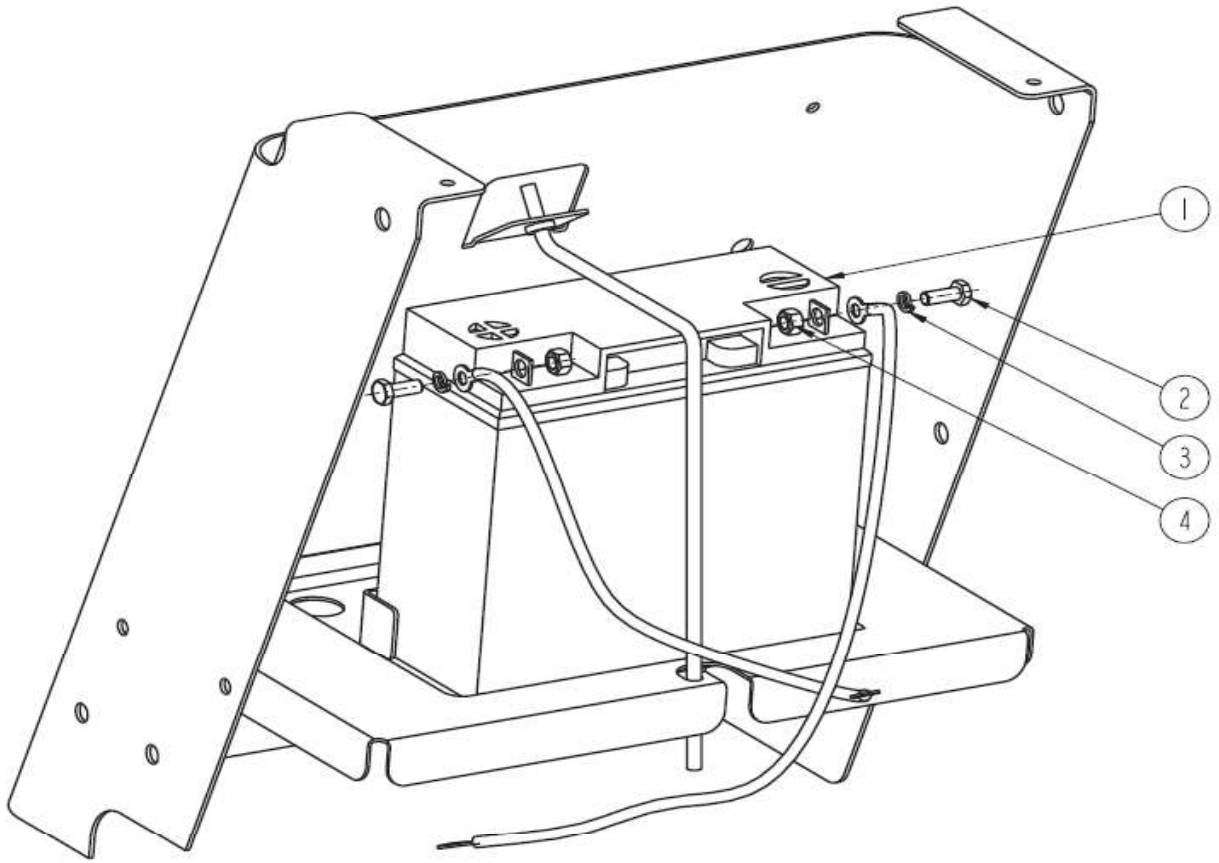

POS	QTY	PARTNUMBER	BESKRIVELSE	DESCRIPTION
1	1	465125	BATTERI 12V/18AH	BATTERY
2	2	465126	BOLT M6X20	BOLT M6X20
3	2	465127	SKIVE 6	WASHER 6
4	2	465128	MØTRIK M6	NUT M6