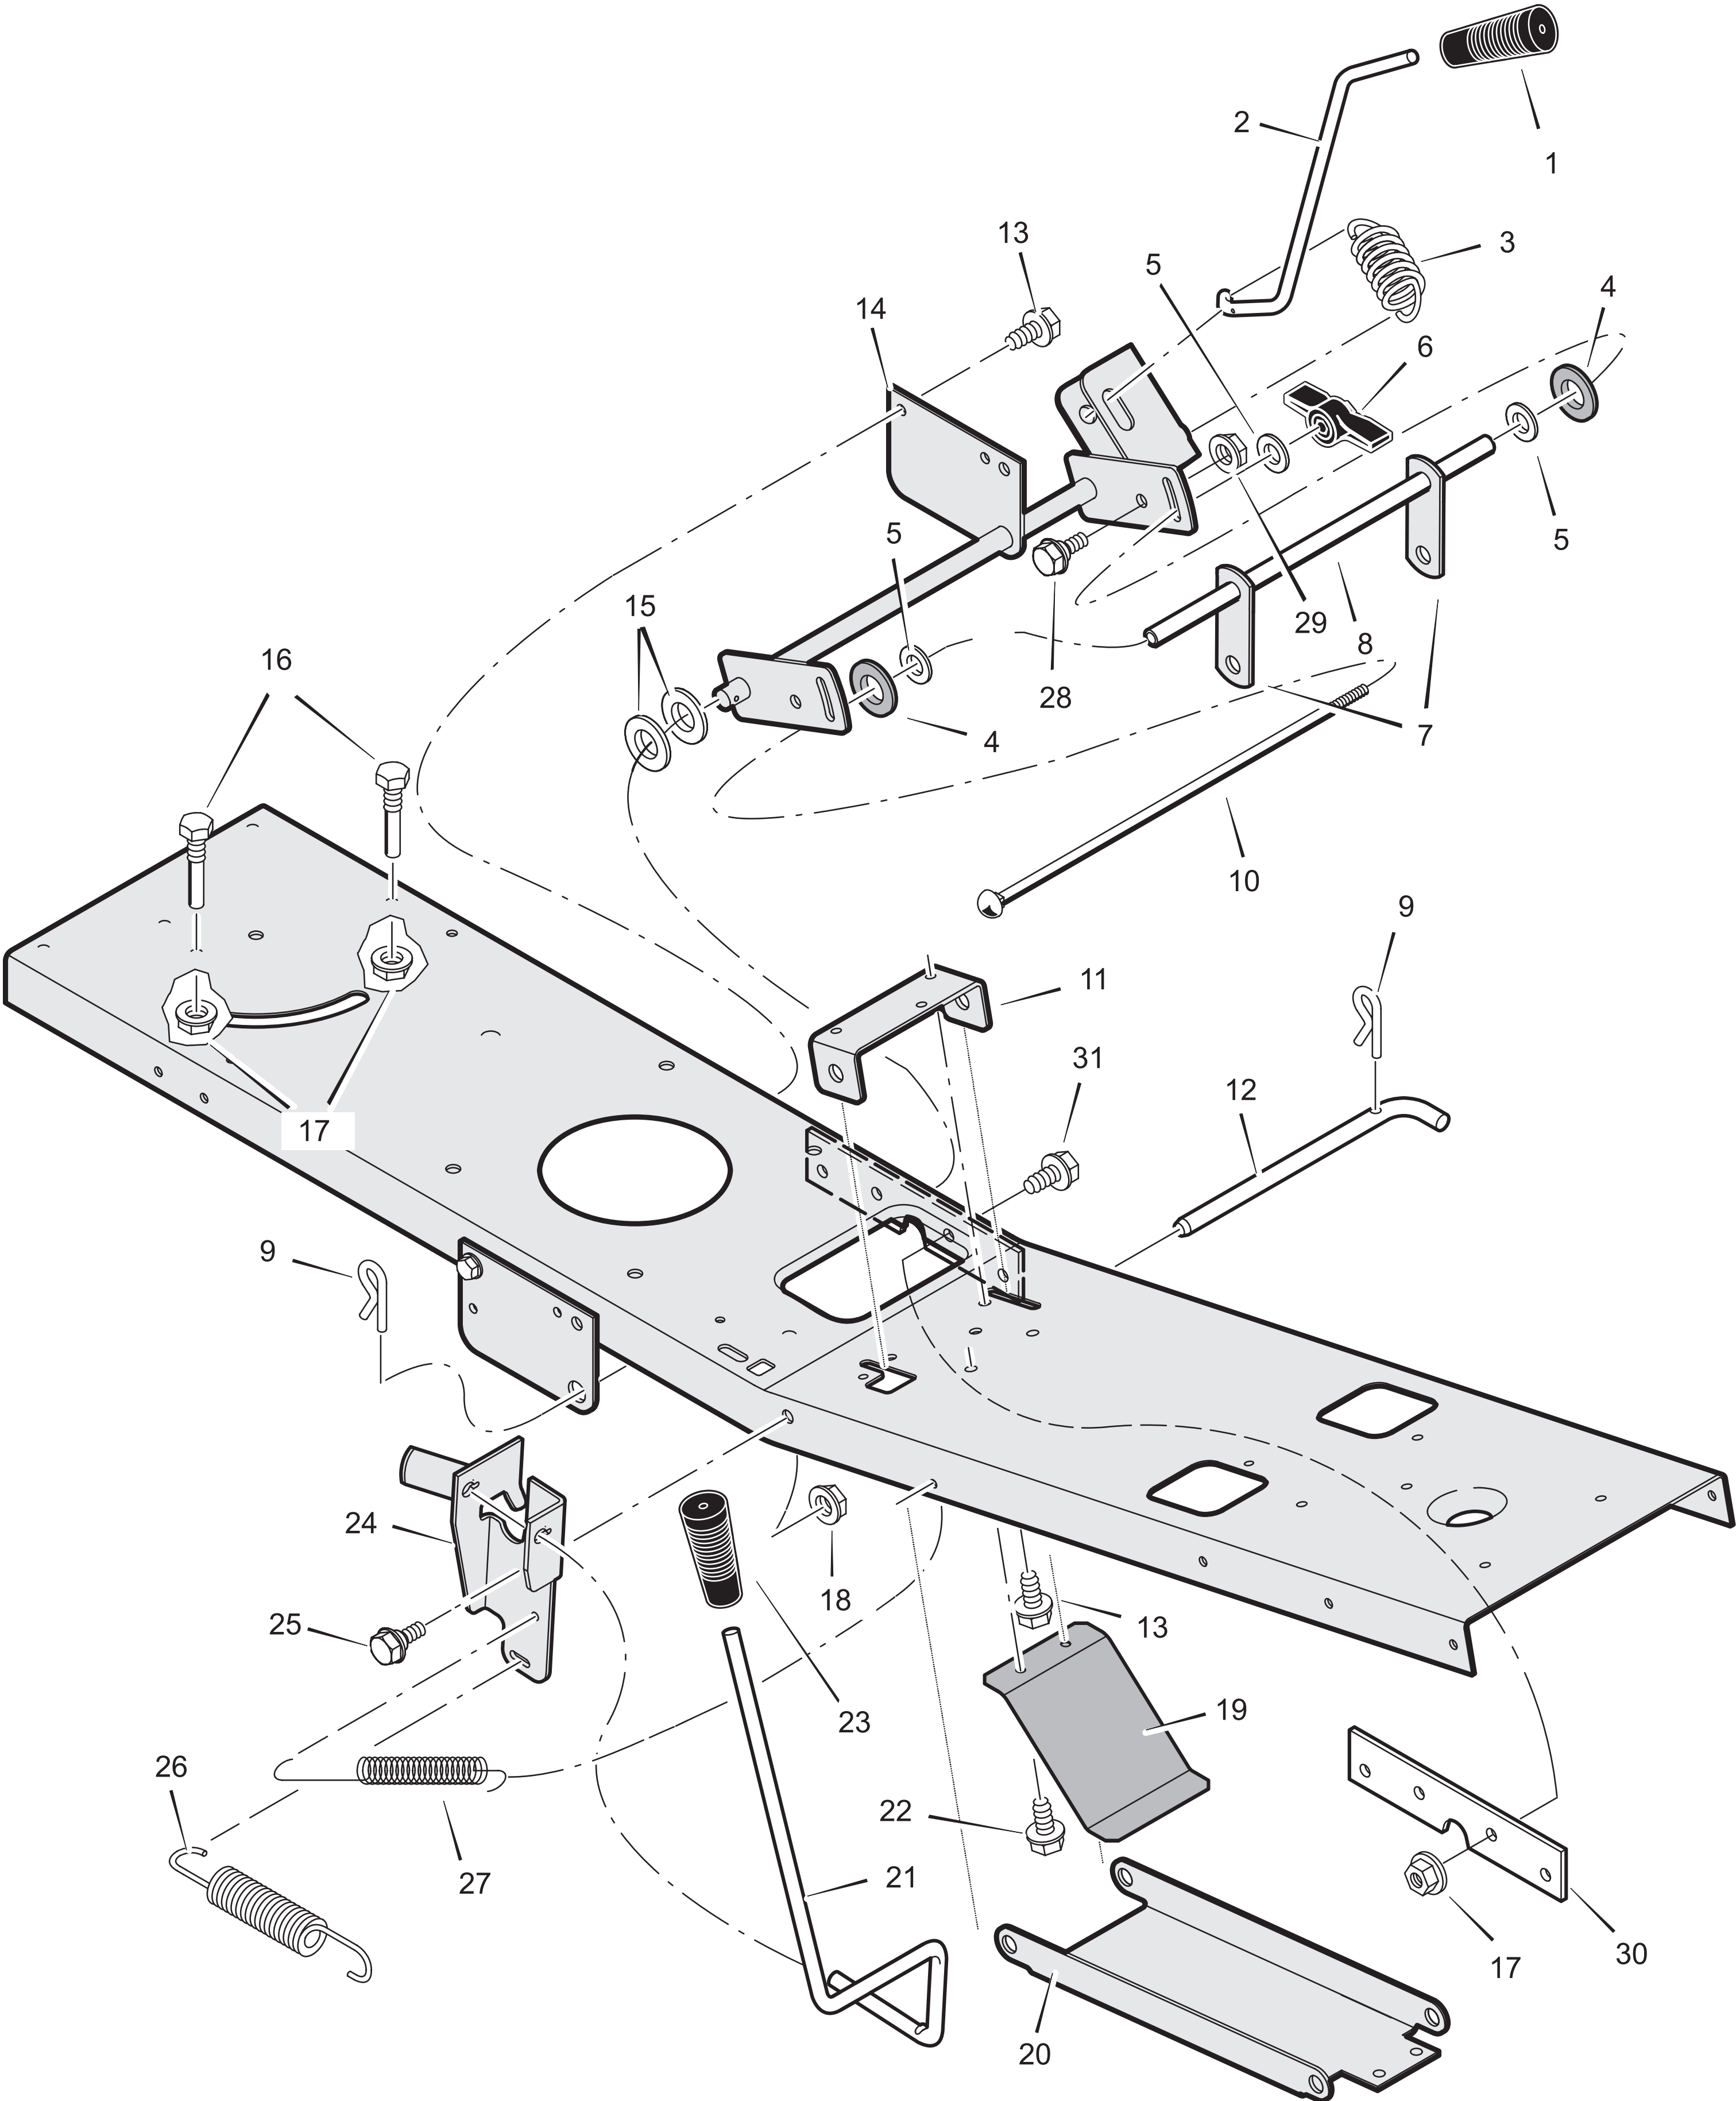

REPAIR PARTS MOWER HOUSING SUSPENSION

POS	QTY	PARTNUMBER	BESKRIVELSE	DESCRIPTION
1	1	438726	GRIP TIL SKIFTEHÅNDTAG	GRIP, SHIFT LEVER
2	1	438813	LØFTEHÅNDTAG	LEVER, LIFT
3	1	438814	FJEDER	SPRING, EXTENSION
4	2	438815	FRIKTIONSPLADE	PAD, FRICTION
5	2	438816	SKIVE	WASHER
6	1	438817	VINGEMØTRIK	WINGNUT
7	2	438818	LØFTEBESLAG	LINK, LIFT
8	1	438819	AFSTANDSRØR	TUBE, SPACER
9	10	438721	LÅSESPLIT	PIN, COTTER
10	1	438820	BOLT	BOLT, CARRIAGE
11	1	438821	BESLAG FRONT BØJLE	BRACKET, FRONT HANGER PIVOT
12	1	438822	RØR FOR BØJLE	PIN, FRONT HANGER
13	5	438679	SKRUE	SCREW
14	1	438823	ARM TIL LØFTER	ARM ASSEMBLY, LIFTER
15	3	438824	SKIVE	WASHER
16	1	438825	SKRUE	SCREW, GUIDE
17	5	438684	MØTRIK	NUT, FLANGE
18	10	438677	MØTRIK	NUT, FLANGE
19	1	438826	FJEDER	SPRING, LEAF
20	1	438827	BØJLE FRONT	HANGER, FRONT
21	1	438828	HÅNDTAG PTO	LEVER, PTO
22	10	438829	SKRUE	SCREW
23	1	438830	GREB PTO	GRIP, PTO
24	1	438831	BESLAG PTO	BRACKET, PTO
25	1	438832	BOLT	BOLT, SHOULDER
26	1	438833	FJEDER	SPRING, EXTENSION
27	1	438834	FJEDER	SPRING, EXTENSION
28	1	438835	BOLT	BOLT, SHOULDER
29	10	438677	MØTRIK	NUT, FLANGE
30	1	438759	RAMME	SUPPORT, FRAME
31	3	438836	SKRUE	SCREW