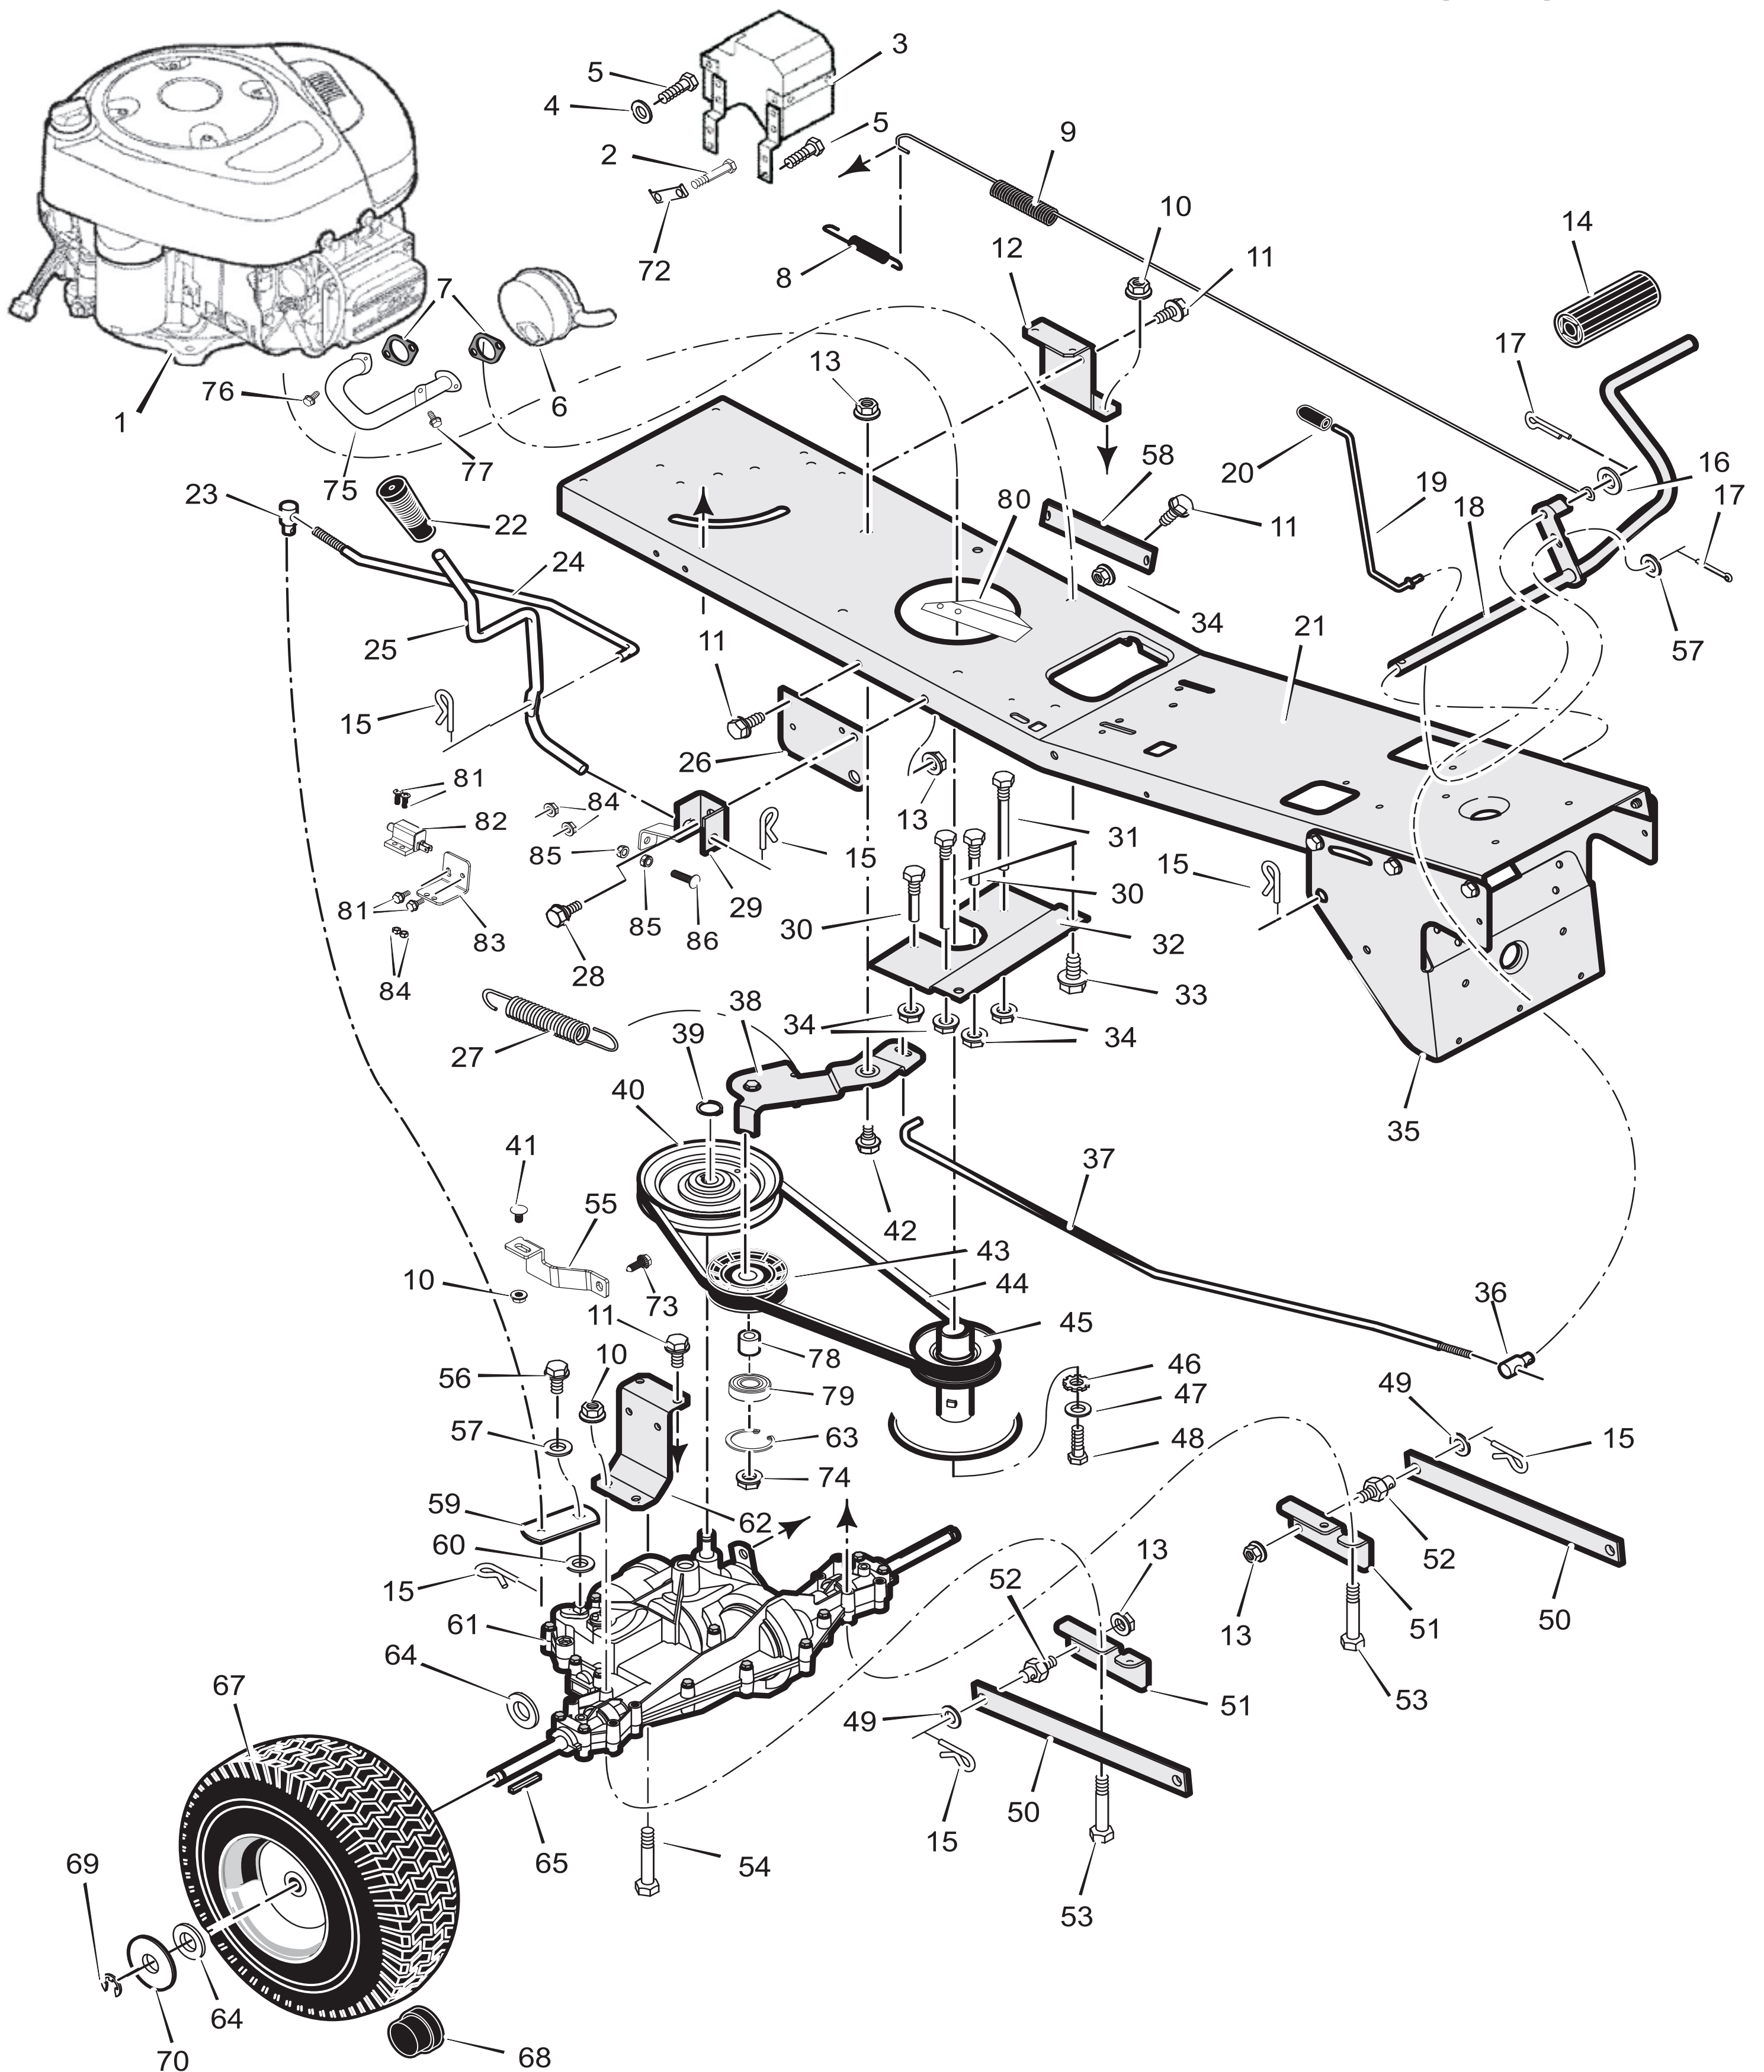

REPAIR PARTS MOTION DRIVE

POS	QTY	PARTNUMBER	BESKRIVELSE	DESCRIPTION
1	1	438710	LC1P90F-1/432 CC	ENGINE, LONCIN 432CC
2	2	438711	BOLT HEX	BOLT, HEX
3	1	438712	VARMESKJOLD	SHIELD ASSEMBLY, HEAT
4	2	438713	LÅSEMØTRIK	LOCKWASHER
5	2	438704	SKRUE	SCREW
6	1	438714	UDSTØDNING	MUFFLER
7	1	438715	PAKNING TIL U DSTØDNING	GASKET, MUFFLER
8	1	438716	FJEDER	SPRING, EXTENSION
9	1	438717	FJEDER	SPRING, EXTENSION
10	2	438718	MØTRIK	NUT
11	1	438679	SKRUE	SCREW
12	1	438719	BESLAG VENSTRE	BRACKET, LEFT TRANSAXLE
13	2	438677	MØTRIK	NUT, FLANGE
14	1	438720	PEDAL	COVER, PEDAL
15	10	438721	LÅSESPLIT	PIN, COTTER
16	1	438722	SKIVE	WASHER
17	2	438686	SPLIT	PIN, COTTER
18	1	438723	PEDAL STANG	PEDAL ASSEMBLY
19	1	438724	STANG TIL PARKERINGSBREMSE	ROD, PARKING BRAKE
20	1	438725	GRIP TIL PARKERINGSBREMSE	GRIP, PARKING BRAKE ROD
21	1	438701	RAMME	FRAME
22	1	438726	GRIP TIL SKIFTEHÅNDTAG	GRIP, SHIFT LEVER
23	1	438727	MØTRIK	NUT, ADJUSTING
24	1	438728	GEARSTANG	LINK, SHIFT
25	1	438729	GEARARM	LEVER, SHIFT
26	1	438730	BESLAG	BRACKET, LIFT PIVOT
27	1	438731	FJEDER	SPRING, EXTENSION
28	1	438732	BOLT	BOLT, SHOULDER
29	1	438733	SVINGBØJLE	BRACKET, PIVOT
30	2	438734	BESLAG KORT REM	GUIDE, SHORT BELT
31	2	438735	BESLAG LANG REM	GUIDE, LONG BELT
32	1	438736	PLADE TIL BÆLTE GUIDE	PLATE, BELT GUIDE
33	2	438737	BOLT	BOLT
34	4	438684	MØTRIK	NUT, FLANGE
35	1	438738	STØTTE BESLAG	BRACKET, SUPPORT
36	1	438739	MØTRIK	NUT, ADJUSTING
37	1	438740	KOBLINGSSTANG	ROD, CLUTCH
38	1	438741	KOBLINGSARM	CLUTCH ARM ASSEMBLY
39	1	438742	LÅSERING 0011X7	RING, RETAINER
40	1	438743	REMSKIVE TIL DRIVHJUL	PULLEY, DRIVE
41	1	438673	BOLT	BOLT, CARRIAGE
42	1	438732	BOLT	BOLT, SHOULDER
43	1	438744	STRAMMERULLE	PULLEY, IDLER
44	1	438745	DRIVREM 37X110	BELT, MOTION DRIVE
45	1	438746	REMSKIVE	PULLEY, SPLIT STACK
46	1	438747	SKIVE	WASHER, STAR
47	1	438748	SKIVE	WASHER
48	1	438749	BOLT HEX	BOLT, HEX
49	2	438750	SKIVE	WASHER