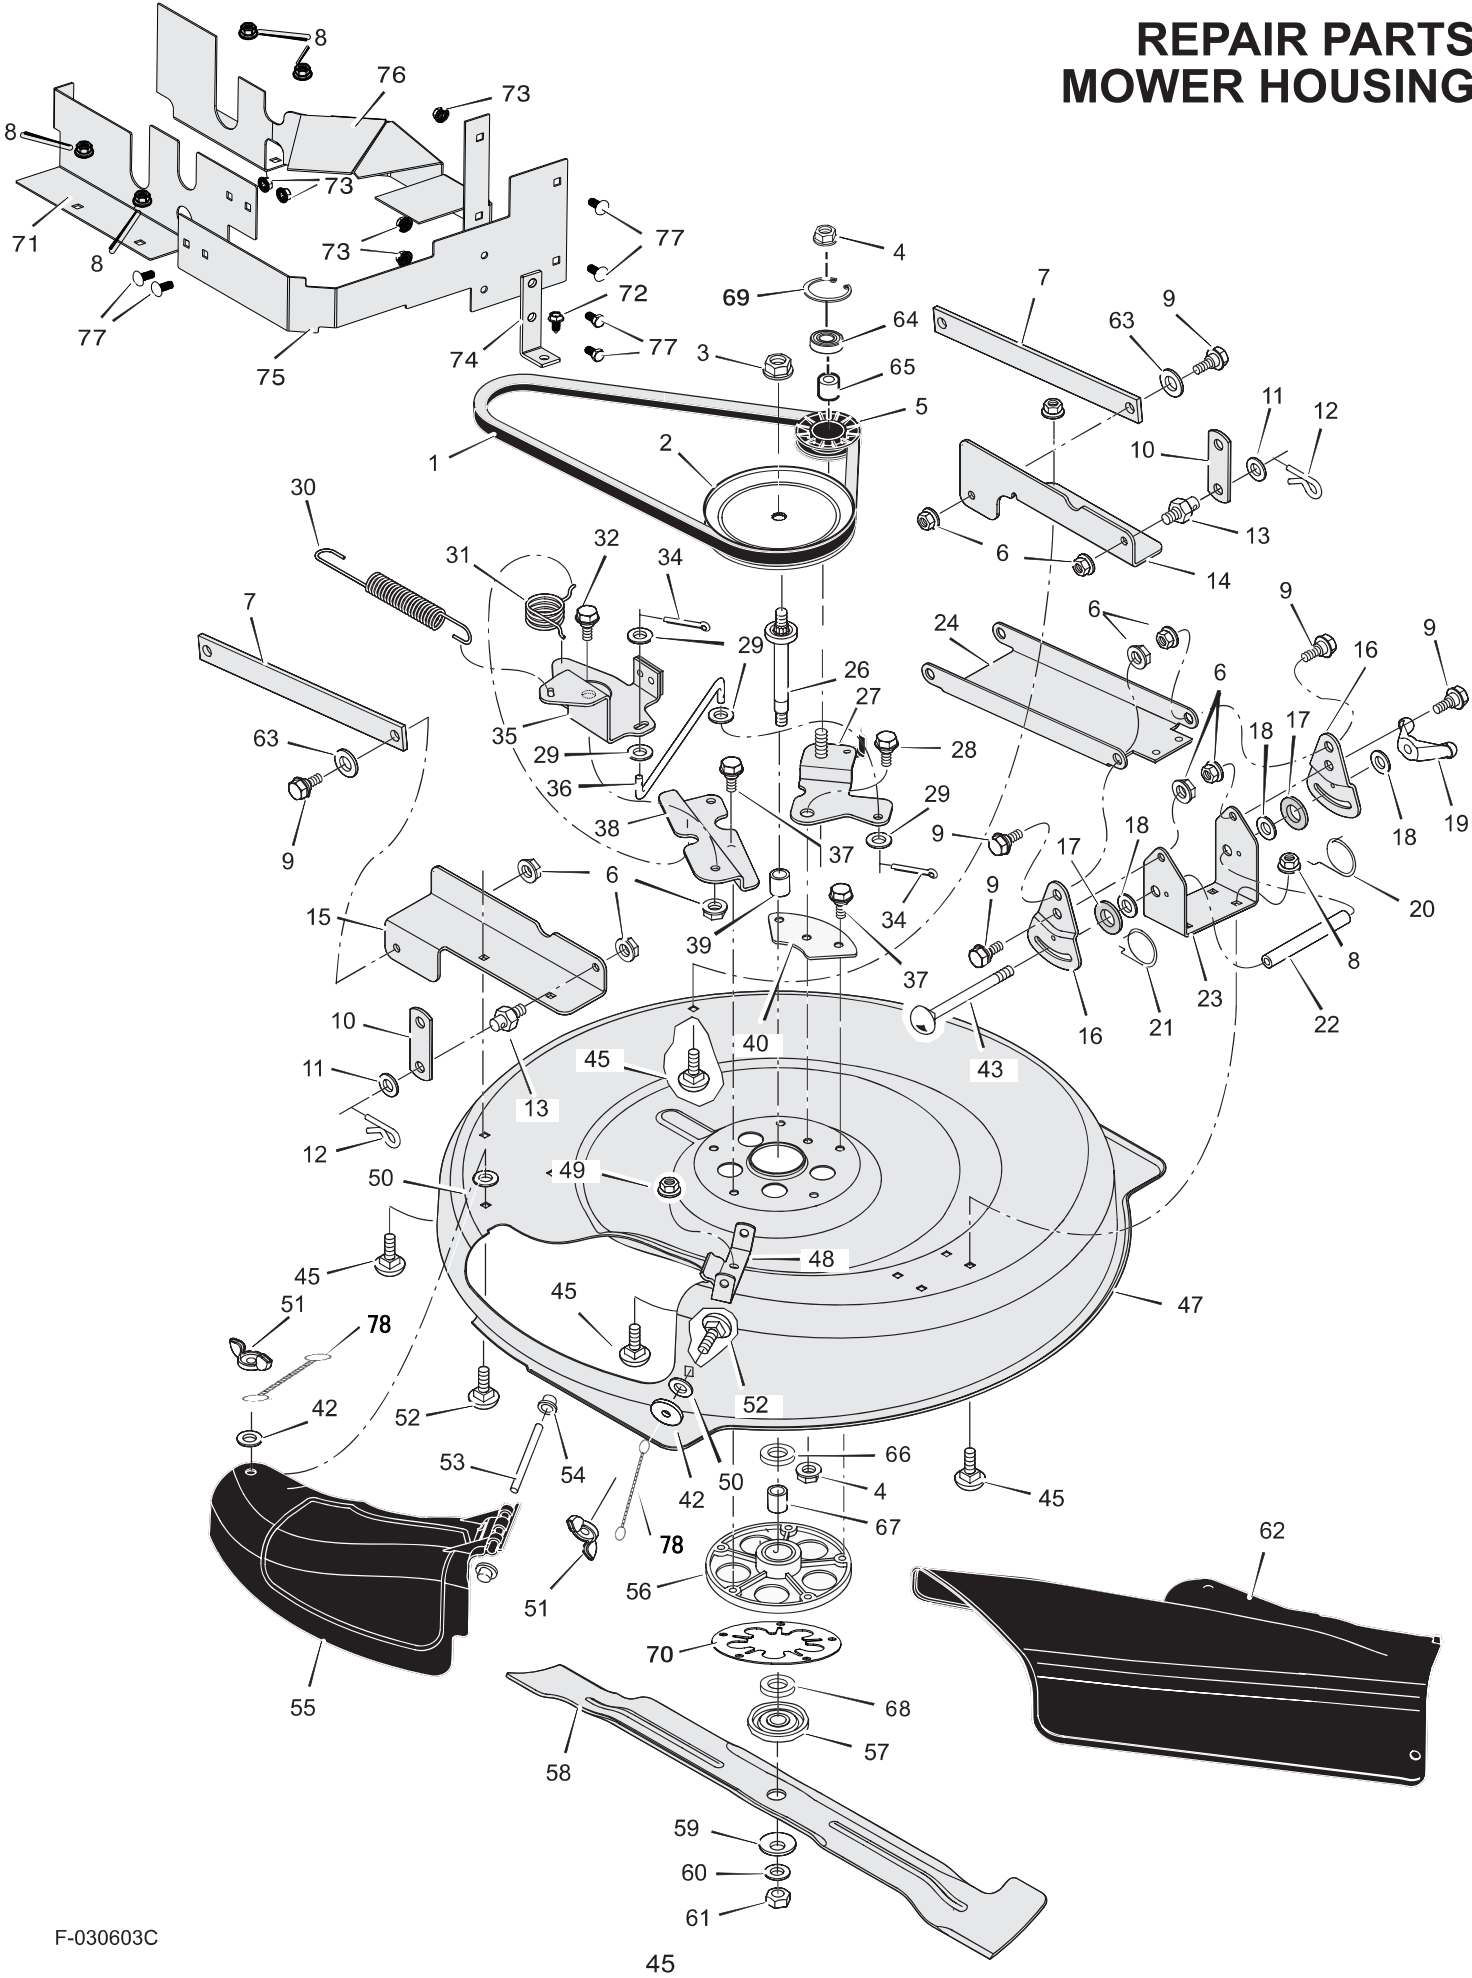

REPAIR PARTS MOWER HOUSING

POS	QTY	PARTNUMBER	BESKRIVELSE	DESCRIPTION
1	1	438837	KLIPPEREM 37X111	BELT, BLADE DRIVE
2	1	438838	REMSKIVE	PULLEY, INPUT
3	1	438839	LÅSEMØTRIK	LOCKNUT
4	1	438773	MØTRIK	NUT
5	1	438840	STRAMRULLE	PULLEY, IDLER
6	3	438677	MØTRIK	NUT, FLANGE
7	1	438841	ARM BAG	ARM, REAR
8	3	438684	MØTRIK	NUT, FLANGE
9	2	438835	BOLT	BOLT, SHOULDER
10	2	438818	LØFTEBESLAG	LINK, LIFT
11	4	438750	SKIVE	WASHER
12	10	438721	LÅSESPLIT	PIN, COTTER
13	1	438753	PINDBOLT	PIN, THREADED SHOULDER
14	1	438842	BESLAG VENSTRE BAG	BRACKET, LEFT REAR
15	1	438843	BESLAG HØJRE BAG	BRACKET, RIGHT REAR
16	2	438844	JUSTERINGSPLADE	PLATE, ADJUSTMENT
17	2	438815	FRIKTIONSPLADE	PAD, FRICTION
18	4	438816	SKIVE	WASHER
19	1	438817	VINGEMØTRIK	WINGNUT
20	1	438845	FJEDER VENSTRE	SPRING, LEFT TORSION
21	1	438846	FJEDER HØJRE	SPRING, RIGHT TORSION
22	1	438847	AFSTANDSRØR	TUBE, SPACER
23	1	438848	BESLAG	BRACKET, DECK
24	1	438849	BØJLE FRONT	HANGER, FRONT
26	1	438851	SPINDEL AKSEL	SHAFT, SPLINED
27	1	438852	ARM	ARM ASSEMBLY, IDLER
28	2	438732	BOLT	BOLT, SHOULDER
29	1	438671	SKIVE	WASHER
30	1	438833	FJEDER	SPRING, EXTENSION
31	1	438853	FJEDER	SPRING, TORSION
32	2	438732	BOLT	BOLT, SHOULDER
34	1	438686	SPLIT	PIN, COTTER
35	1	438854	ARM MONTAGE BREMSE	ARM ASSEMBLY, BRAKE
36	1	438855	STANG	LINK, IDLER ARM
37	1	438737	BOLT	BOLT
38	1	438856	BESLAG TIL BREMSE MONTERING	BRACKET, BRAKE MOUNTING
39	1	438857	AFSTANDSSKIVE MELLEMAKSEL	SPACER, JACKSHAFT
40	1	438858	PLADE STJERNEHJUL	PLATE, IDLER MOUNTING
42	1	438859	SKIVE	WASHER
43	1	438860	BOLT	BOLT, CARRAIGE
45	1	438673	BOLT	BOLT, CARRIAGE
47	1	438861	KLIPPEBORD	HOUSING, BLADE
48	1	438862	HÆNGSEL BIOKLIP	HINGE, MULCHING COVER
49	2	438718	MØTRIK	NUT
50	1	438863	MØTRIK	NUT, SPEED
51	1	438864	LÅSEMØTRIK	WINGNUT
52	1	438865	BOLT	BOLT, CARRIAGE
53	1	438866	STANG	ROD, CHUTE DEFLECTOR
54	2	438867	SKIVE	CAP, PUSH