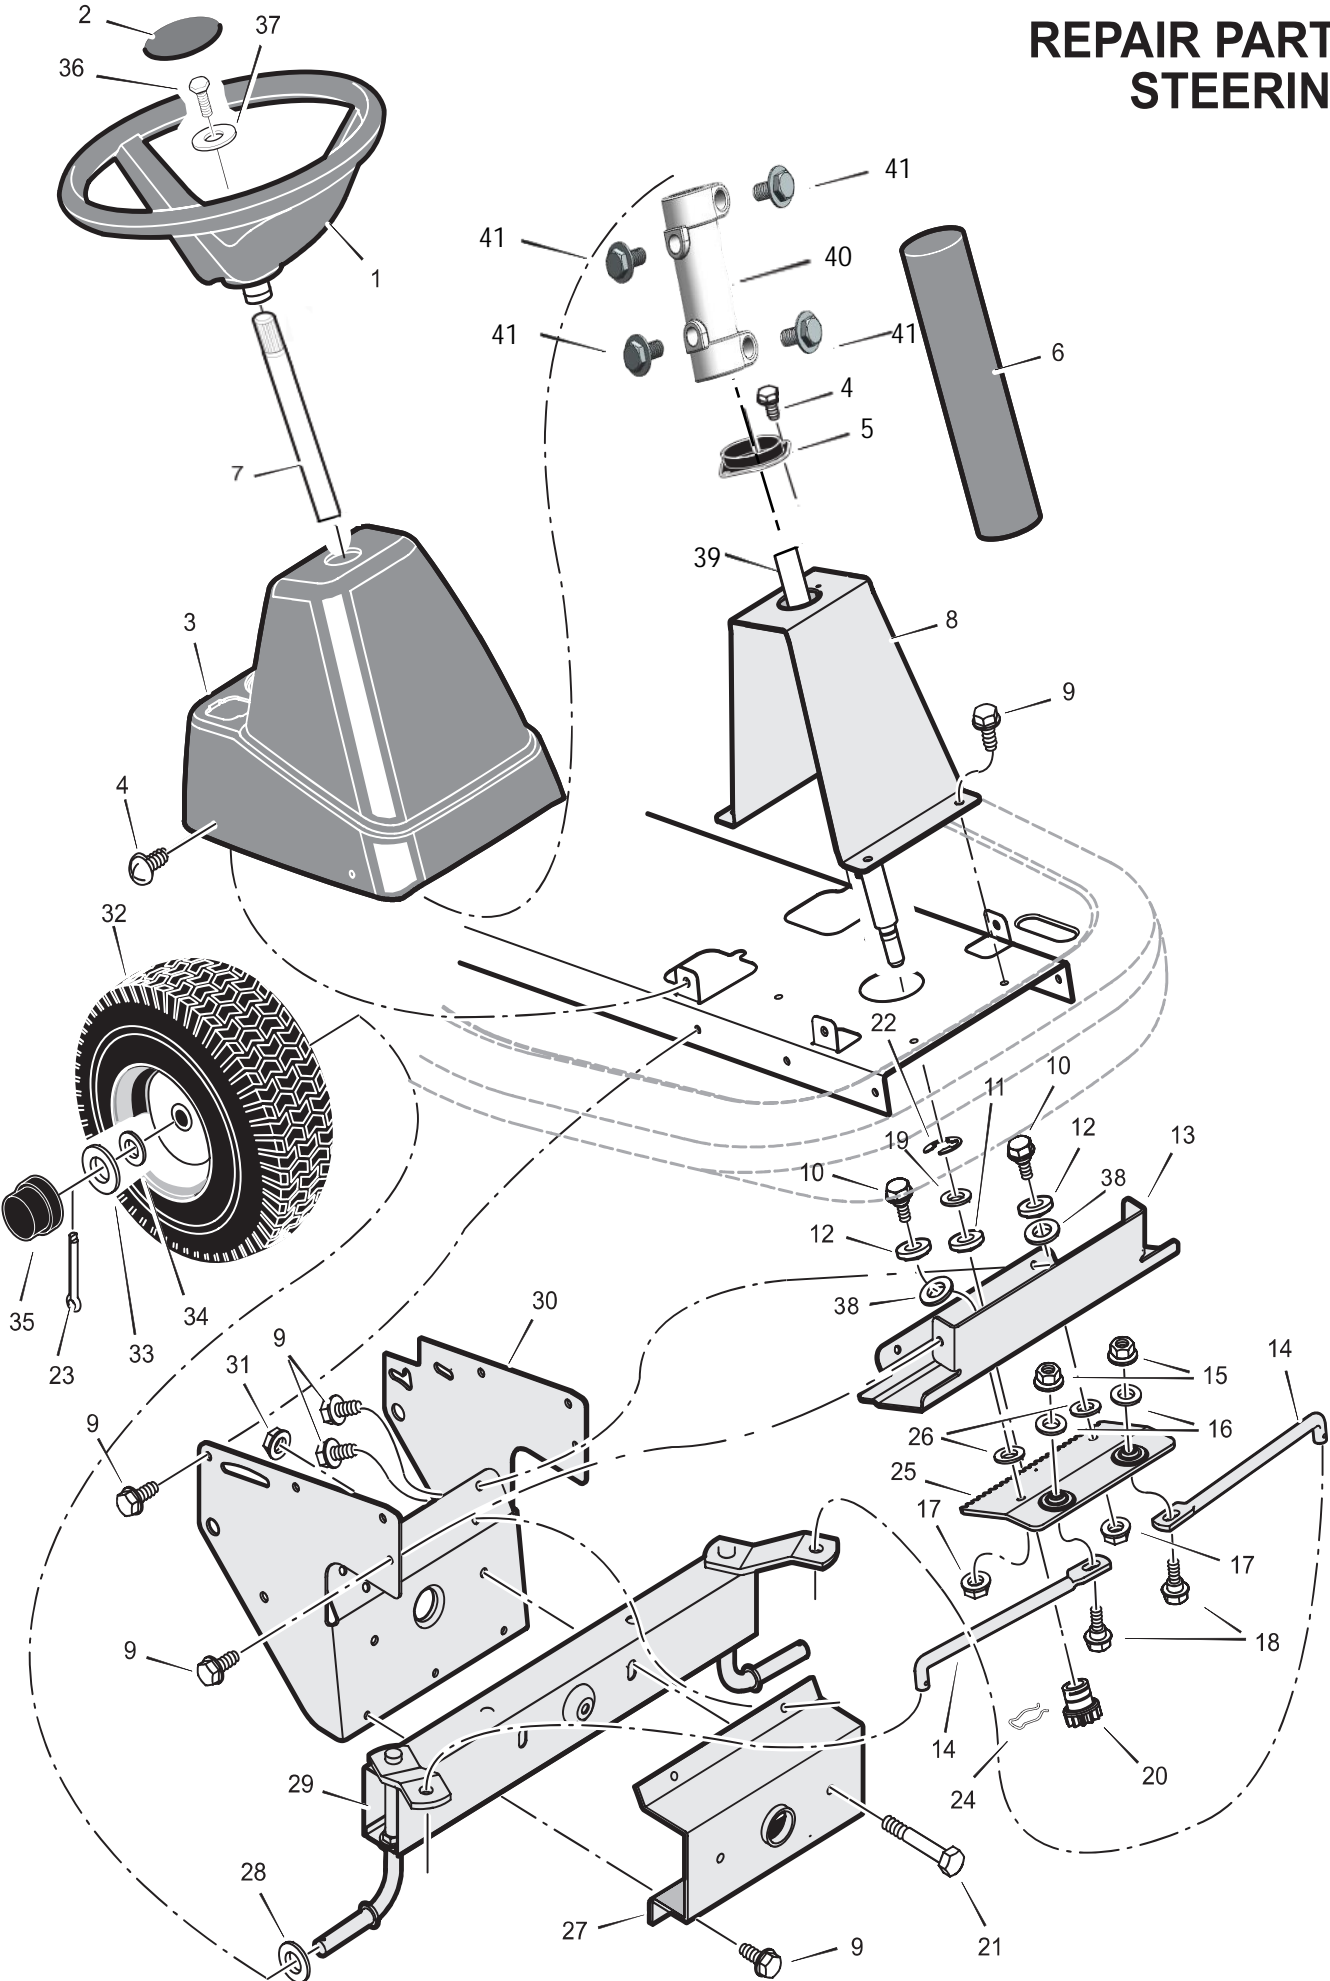

REPAIR PARTS STEERING

POS	QTY	PARTNUMBER	BESKRIVELSE	DESCRIPTION
1	1	438781	RAT	WHEEL, STEERING (BLACK)
2	1	438782	HÆTTE TIL RAT	INSERT, STEERING
3	1	438783	KONSOL NEDRE	CONSOLE, LOW (BLACK)
4	4	438784	SKRUE	SCREW
5	1	438785	LEJE	BEARING, UPPER STEERING
6	1	438786	RØR TIL RATSTAMME	TUBE, STEERING (BLACK)
7	1	438787	RATSTAMME	SHAFT, STEERING
8	1	438788	STØTTE TIL STYRETØJ	SUPPORT, STEERING
9	5	438679	SKRUE	SCREW
10	2	438789	BOLT	BOLT, SHOULDER
11	1	438790	LEJE	BEARING, LOWER STEERING
12	2	438791	LEJE	ROLLER
13	1	450065	PLADE	PLATE, GEAR MOUNTING
14	2	438793	BESLAG	LINK, DRAG
15	2	438677	MØTRIK	NUT, FLANGE
16	2	438794	SKIVE	WASHER
17	2	438718	MØTRIK	NUT
18	2	438795	BOLT HEX	BOLT, HEX
19	1	438796	SKIVE	WASHER
20	1	438797	TANDHJUL	GEAR, PINION
21	2	438798	BOLT HEX	BOLT, HEX
22	1	438799	E-RING BØJLE	E-RING, RETAINER
23	2	438800	SPLIT	PIN, COTTER
24	1	436622	LÅSERING	RETAINER, SPRING
25	1	450064	PLADE	RACK, STEERING
26	2	438803	SKIVE	WASHER
27	1	438804	BESLAG TIL FRONTAKSEL	BRACKET, AXLE FRONT
28	2	438805	SKIVE	WASHER
29	1	438806	AKSEL SPINDEL SAMLING	AXLE & SPINDLE ASSEMBLY
30	1	438738	STØTTE BESLAG	BRACKET, SUPPORT
31	2	438807	MØTRIK	NUT, FLANGE
32	2	465141	FRONTHJUL	WHEEL, FRONT
33	2	438809	SKIVE	WASHER
34	2	438805	SKIVE	WASHER
35	2	438769	NAV	CAP, HUB
36	1	438810	BOLT	BOLT
37	1	438811	SKIVE	WASHER
38	2	438812	SKIVE	WASHER
39	1	456575	NEDERSTE AKSEL, STYRING	LOWER SHAFT, STEERING
40	1	456576	SAMLING, AKSEL	CONNECTOR SHAFT
41	4	456577	SEKSKANTFLANGEBOLT M8X18	HEXAGON FLANGE BOLT