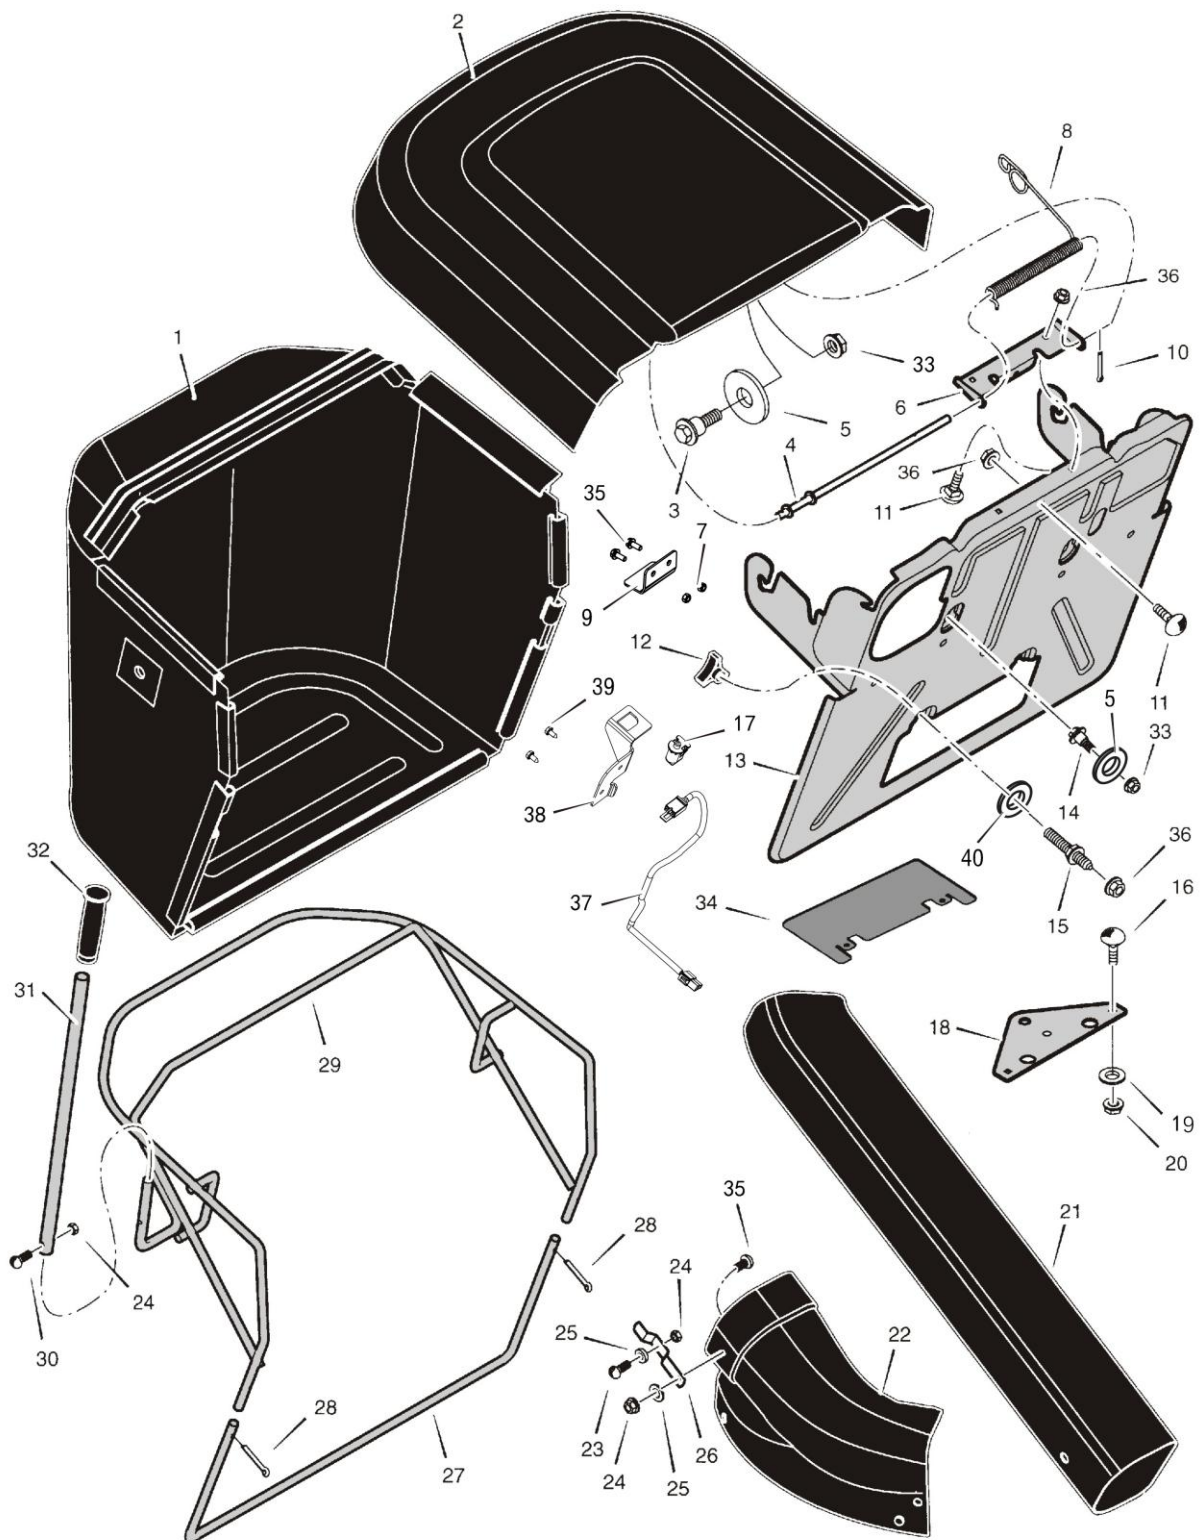

POS	QTY	PARTNUMBER	BESKRIVELSE	DESCRIPTION
1	1	438897	OPSAMLERPOSE	BAG, CLOTH
2	1	438898	OPSAMLERKASSE LÅG	COVER, BAG
3	1	438899	BOLT	BOLT, SHOULDER
4	1	438900	STANG TIL OPSAMLERNET	ROD, BAG LID
5	3	438901	SKIVE	WASHER
6	1	438902	HÆNGSEL TOP	HINGE, BAG TOP
7	2	465055	MØTRIK M6	NUT
8	1	438904	FJEDER	SPRING, TORSION
9	1	465056	BESLAG	SWITCH PLATE
10	2	438906	STIFT	PIN, COTTER
11	3	438907	BOLT	BOLT, CARRIAGE
12	2	438908	GREB	KNOB
13	1	438909	BAGPLADE	ASSEMBLY, BAG PLATE & HANGER
14	2	438910	BOLT	BOLT, SHOULDER
15	2	438911	PIN BOLT 6X110	STUD, DOUBLE END
16	2	465057	BOLT	BOLT, CARRIAGE
17	1	465058	KONTAKT	SWITCH
18	1	438914	BESLAG TREKANT	BRACKET, HITCH EXTENSION
19	2	438915	SKIVE	WASHER
20	2	465059	MØTRIK	NUT
21	1	438917	RØR TIL OPSAMLER KASSE	TUBE, CONNECTING
22	1	438918	FØRLÆNGERRØR	TUBE, EXTENSION
23	3	465060	BOLT M6X16	BOLT
24	4	465061	LÅSEMØTRIK	NYLON LOCKNUT
25	2	438921	SKIVE	WASHER
26	1	438922	FJEDER	SPRING, LEAF
27	1	438923	RAMME TIL OPSAMLERNET	TUBE, BAG FRAME
28	2	438924	PIN 30X20	PIN, COTTER
29	1	438925	RAMME TIL OPSAMLER	FRAME, BAG
30	1	465062	BOLT	BOLT,CARRIAGE
31	1	438927	HÅNDTAG TIL AT TØMME	LEVER, DUMP
32	1	438928	GREB	GRIP
33	1	465063	FLANGEMØTRIK	NUT, FLANGE
34	1	438930	BESLAG	BAFFLE, BAG PLATE
35	3	465060	BOLT M6X16	BOLT
36	5	438932	MØTRIK	NUT
37	1	465064	LEDNING	CONTROL HARNESS
38	1	465065	BESLAG	SWITCH BRACKET
39	1	465066	SKRUE	SCREW
40	4	465067	SKIVE	WASHER